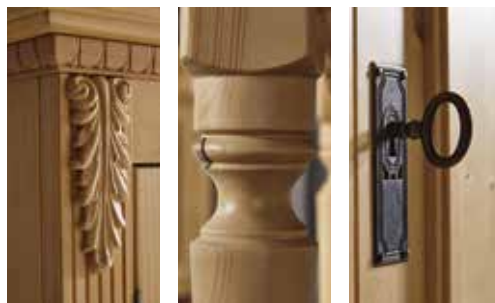

Griffvarianten

in Holz (26 Farben), Metall und Porzellan

Holz

Metall

Porzellan

Bei Bestellung bitte angeben!