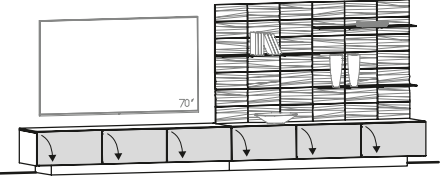

Vorschlag 291	B/T/H in cm: 384 / 54,1 / 153,5	Abdeckplatte		Glasplatte		Holzplatte			
		Glasfarbe	montegrau	optiwhite	montegrau	optiwhite			
		Artikelnummer wie Abbildung	NV291-M-L-PM	NV291-O-L-PO	NV291-M-L-PH	NV291-O-L-PH			
		Artikelnummer spiegelbildlich	NV291-M-R-PM	NV291-O-R-PO	NV291-M-R-PH	NV291-O-R-PH			
		Kabelmanagement (N-K)							
		Beleuchtung mit Schalter (2x N-LSWP1, N-LOW96)							
		Beleuchtung mit Funk u. Dimmer (2x N-LFWP1, N-LOW96)							
		Schublade 64 für Lowboard (NLS)							
		Vorschlag (Abb.) bestehend aus:		1x NLGGG 1x NLGGG 1x NWP37 1x NWP37 1x NWG96	Lowboard mit 3 Glasklappen 192 cm Lowboard mit 3 Glasklappen 192 cm Wandpaneel 96/112, 1 Glasbord Wandpaneel 96/112, 1 Glasbord Glasbord 96 für Wandpaneel