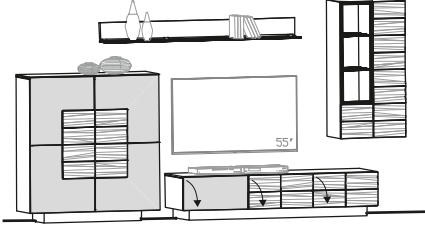

Vorschlag 287	B/T/H in cm: 372 / 55,2 / 202	Abdeckplatte		Glasplatte		Holzplatte			
		Glasfarbe	montegrau	optiwhite	montegrau	optiwhite			
		Artikelnummer wie Abbildung	NV287-M-L-PM	NV287-O-L-PO	NV287-M-L-PH	NV287-O-L-PH			
		Artikelnummer spiegelbildlich	NV287-M-R-PM	NV287-O-R-PO	NV287-M-R-PH	NV287-O-R-PH			
		Kabelmanagement (N-K)							
		Glasrückwand (N-R3)							
		Beleuchtung mit Schalter (N-LS3H, N-LS19)							
		Beleuchtung mit Funk u. Dimmer (N-LF3H, N-LF19)							
		Schublade 64 für Lowboard (NLS)							
		Vorschlag (Abb.) bestehend aus:		1x NH128G 1x NLGHH 1x NHE64-R 1x NWB19	Highboard 128, Glasüren Lowboard mit 3 Klappen, 192 cm Hängeelement 64/128, 1-türig, Türanschlag rechts Wandbord 192