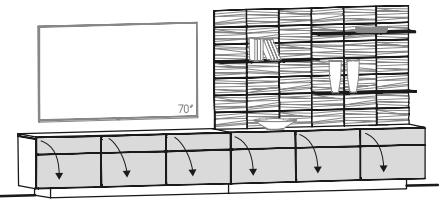

Vorschlag 292	B/T/H in cm: 384 / 54,1 / 169,5	Abdeckplatte		Glas montegrau		Holz			
		Frontglas	montegrau	optiwhite	montegrau	optiwhite			
		Artikelnummer wie Abbildung	NV292-M-L-PM	NV292-O-L-PO	NV292-M-L-PH	NV292-O-L-PH			
		Artikelnummer spiegelbildlich	NV292-M-R-PM	NV292-O-R-PO	NV292-M-R-PH	NV292-O-R-PH			
		Kabelmanagement (N-K)							
		Beleuchtung mit Schalter (2x N-LSWP1, N-LOW96)							
		Beleuchtung mit Funk u. Dimmer (2x N-LFWP1, N-LOW96)							
		Schublade 64 für Lowboard (NLS)							
		Vorschlag (Abb.) bestehend aus:		1x NLH19GGG 1x NLH19GGG 1x NWP37 1x NWP37 1x NWG96	Lowboard 192/58, 3 Glasklappen Lowboard 192/58, 3 Glasklappen Wandpaneel 96/112, 1 Glasbord Wandpaneel 96/112, 1 Glasbord Glasbord 96 für Wandpaneel