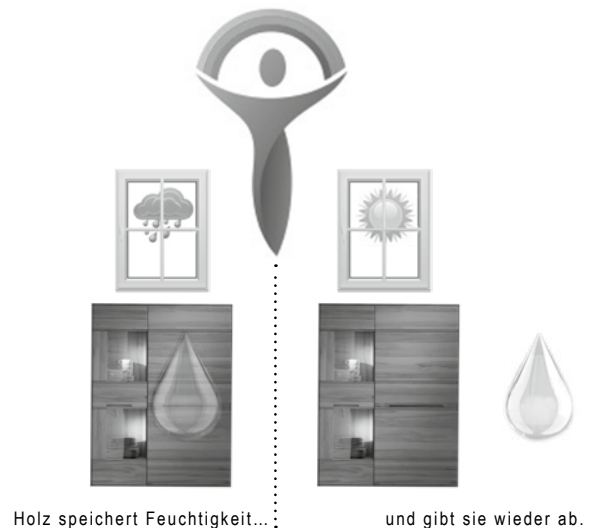

Holzmöbel für eine angenehme Raumatmosphäre