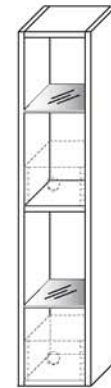

**Kernbuche  
Wildeiche**

B 70,0 cm x H 48,0 cm x T 70,0 cm

**TYPE 9521** (mit Parsolglasplatte)  
**TYPE 9511** (mit Holzplatte)

**Kernbuche  
Wildeiche**

B 23,8 cm x H 116,0 cm x T 25,0 cm

**TYPE 3332**

**Kernbuche  
Wildeiche**