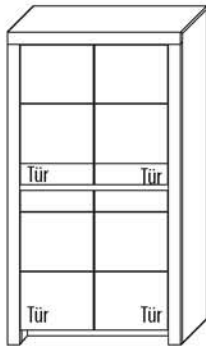

**B 72,3 cm x H 168,8 cm x T 42,1 cm**

3 Böden / 4 Fächer

**TYPE 4703**

(Türanschlag links)

**TYPE 4704**

(Türanschlag rechts)

**Kernbuche  
Wildeiche**

LED-Beleuchtungs-Set 9,0 W inkl. Trafo und Schalter	Art.-Nr. <b>9470</b>
LED-Sockelbeleuchtung 1,2 W schaltbar über LED-Bel.-Set	Art.-Nr. <b>92071</b>
Funkdimmer anstatt Schalter	Art.-Nr. <b>8212</b>
Mattierte Parsolspiegel-Akzente für Vitrinenausschnitte	Art.-Nr. <b>470MP</b>
Innenschubkasten	Art.-Nr. <b>0612</b>