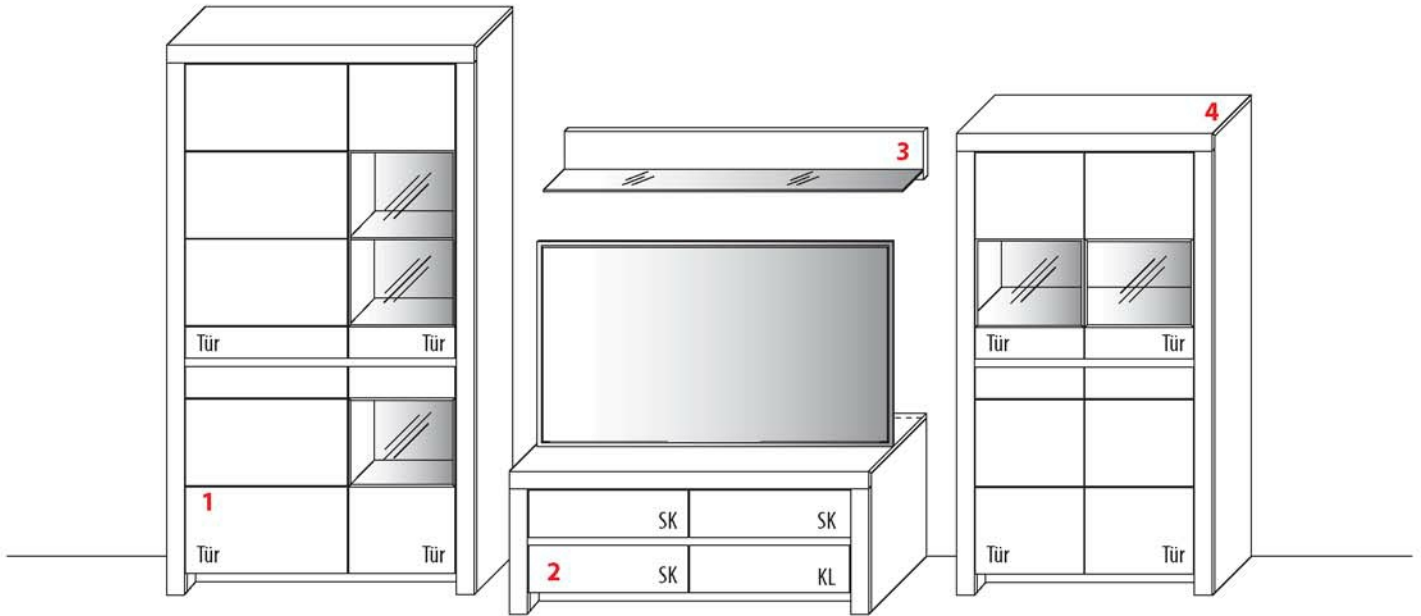

KOMBINATION 3006 | SPIEGELSEITIG 3106

Breite 376,9 cm | Höhe 200,8 cm | Tiefe 51,7 cm / 42,1 cm / 23,2 cm
Maximales TV-Maß: B 131,3 cm

1 TYPE 5124 (B 112,3 cm) s. S. 17	Kernbuche Wildeiche
Zusatz E-Boden (breites Fach hinter Holztür)	Art.-Nr. 0647
LED-Beleuchtungs-Set 7,4 W inkl. Trafo und Schalter	Art.-Nr. 9512
LED-Sockelbeleuchtung 2,2 W schaltbar über LED-Beleuchtungs-Set	Art.-Nr. 92111
Funkdimmer anstatt Schalter	Art.-Nr. 8212
Mattierte Parsolspiegel-Akzente für Vitrinenausschnitte	Art.-Nr. 512MP
Innenschubkasten breites Fach	Art.-Nr. 0611

3 TYPE 0130 (B 131,2 cm) s. S. 20	Kernbuche Wildeiche
LED-Beleuchtungs-Set 4,8 W inkl. Trafo und Schalter	Art.-Nr. 9132
Funkdimmer anstatt Schalter	Art.-Nr. 8212

2 TYPE 1355 (B 131,2 cm) s. S. 18	Kernbuche Wildeiche
zusätzliche Medienklappe (nur bei unteren Schubkästen möglich)	Art.-Nr. Z164
IR-Repeater Einbau rechts im Sockel	Art.-Nr. 8302
Kabelmanagement mit Revisionsblende	Art.-Nr. 6092
Netzschalter für vier Geräte Schalter links	Art.-Nr. 8013
Schalter rechts	Art.-Nr. 8014
LED-Sockelbeleuchtung 2,7 W inkl. Trafo und Schalter	Art.-Nr. 93131
Funkdimmer anstatt Schalter	Art.-Nr. 8212
Vollauszug	Art.-Nr. Z087

4 TYPE 4940 (B 93,4 cm) s. S. 14	Kernbuche Wildeiche
Zusatz E-Boden (hinter Holztür)	Art.-Nr. 0848
LED-Beleuchtungs-Set 6,0 W inkl. Trafo und Schalter	Art.-Nr. 9494
LED-Sockelbeleuchtung 2,0 W schaltbar über LED-Beleuchtungs-Set	Art.-Nr. 92091
Funkdimmer anstatt Schalter	Art.-Nr. 8212
Mattierte Parsolspiegel-Akzente für Vitrinenausschnitte	Art.-Nr. 494MP
Innenschubkasten	Art.-Nr. 0812

Gesamtpreis Kombination
ohne Zubehör

Kernbuche
Wildeiche