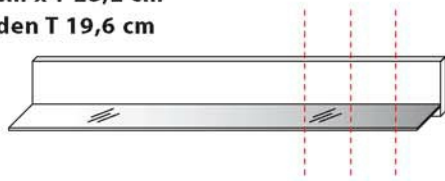

WANDBORDE | REGAL | COUCH- / BEISTELLTISCHE

H 14,9 cm x T 23,2 cm
Glasboden T 19,6 cm

TYPE 0130 | B 131,2 cm

**Kernbuche
Wildeiche**

LED-Beleuchtungs-Set 4,8 W
inkl. Trafo und Schalter

Art.-Nr. **9132**

Funkdimmer anstatt Schalter

Art.-Nr. **8212**

TYPE 0150 | B 152,3 cm

**Kernbuche
Wildeiche**

LED-Beleuchtungs-Set 5,5 W
inkl. Trafo und Schalter

Art.-Nr. **9152**

Funkdimmer anstatt Schalter

Art.-Nr. **8212**

TYPE 0170 | B 173,4 cm

**Kernbuche
Wildeiche**

LED-Beleuchtungs-Set 6,3 W
inkl. Trafo und Schalter

Art.-Nr. **9172**

Funkdimmer anstatt Schalter

Art.-Nr. **8212**

TYPE 0210 | B 211,2 cm

**Kernbuche
Wildeiche**

LED-Beleuchtungs-Set 10,8 W
inkl. Trafo und Schalter

Art.-Nr. **9212**

Funkdimmer anstatt Schalter

Art.-Nr. **8212**