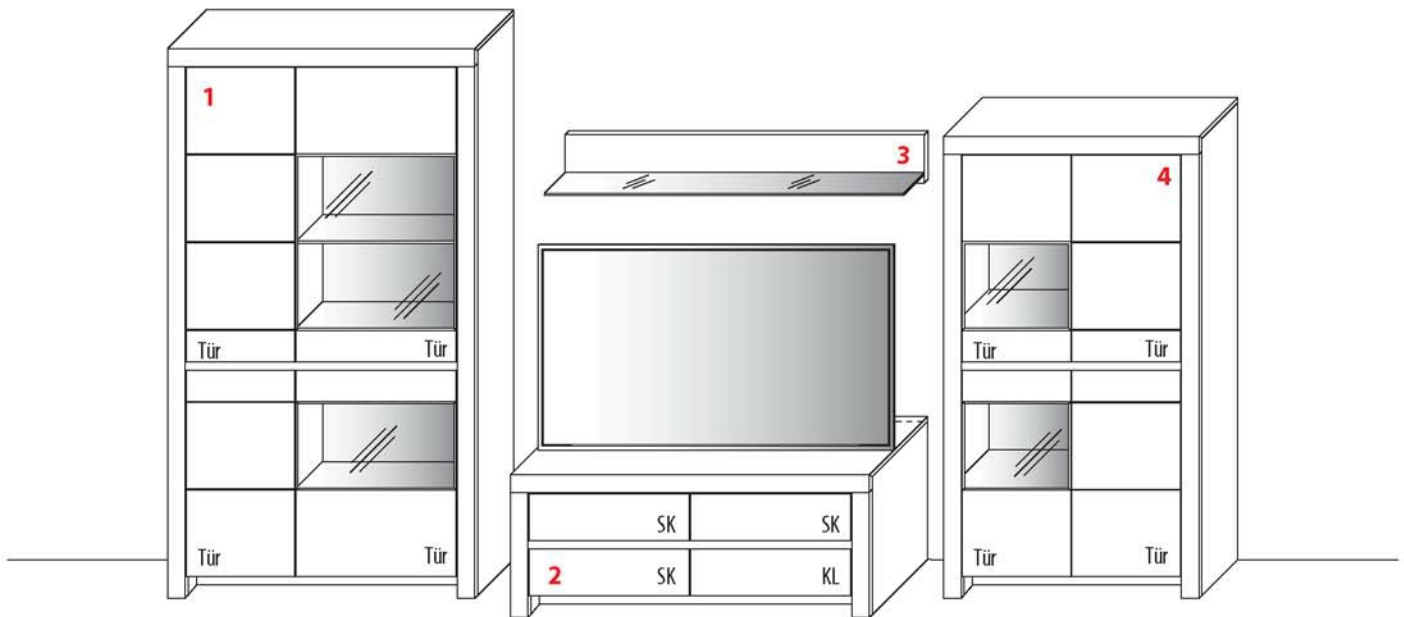

KOMBINATION 3003 | SPIEGELSEITIG 3103

Breite 376,9 cm | Höhe 200,8 cm | Tiefe 51,7 cm / 42,1 cm / 23,2 cm
Maximales TV-Maß: B 131,2 cm

1 TYPE 5104 (B 112,3 cm) s.S. 17	Kernbuche Wildeiche
Zusatz E-Boden (hinter Holztür)	Art.-Nr. 0447
LED-Beleuchtungs-Set 12,1 W inkl. Trafo und Schalter	Art.-Nr. 9510
LED-Sockelbeleuchtung 2,2 W schaltbar über LED-Beleuchtungs-Set	Art.-Nr. 92111
Funkdimmer anstatt Schalter	Art.-Nr. 8212
Mattierte Parsolspiegel-Akzente für Vitrinenausschnitte	Art.-Nr. 510MP
Innenschubkasten breites Fach	Art.-Nr. 0611

3 TYPE 0130 (B 131,2 cm) s.S. 20	Kernbuche Wildeiche
LED-Beleuchtungs-Set 4,8 W inkl. Trafo und Schalter	Art.-Nr. 9132
Funkdimmer anstatt Schalter	Art.-Nr. 8212

2 TYPE 1355 (B 131,2 cm) s.S. 18	Kernbuche Wildeiche
zusätzliche Medienklappe (nur bei unteren Schubkästen möglich)	Art.-Nr. Z164
IR-Repeater Einbau rechts im Sockel	Art.-Nr. 8302
Kabelmanagement mit Revisionsblende	Art.-Nr. 6092
Netzschalter für vier Geräte Schalter links	Art.-Nr. 8013
Schalter rechts	Art.-Nr. 8014
LED-Sockelbeleuchtung 2,7 W inkl. Trafo und Schalter	Art.-Nr. 93131
Funkdimmer anstatt Schalter	Art.-Nr. 8212
Vollauszug	Art.-Nr. Z087

4 TYPE 4903 (B 93,4 cm) s.S. 14	Kernbuche Wildeiche
Zusatz E-Boden (hinter Holztür)	Art.-Nr. 0447
LED-Beleuchtungs-Set 5,8 W inkl. Trafo und Schalter	Art.-Nr. 9490
LED-Sockelbeleuchtung 2,0 W schaltbar über LED-Beleuchtungs-Set	Art.-Nr. 92091
Funkdimmer anstatt Schalter	Art.-Nr. 8212
Mattierte Parsolspiegel-Akzente für Vitrinenausschnitte	Art.-Nr. 490MP

Gesamtpreis Kombination
ohne Zubehör

Kernbuche
Wildeiche

Alle Preise verstehen sich in Euro und sind netto.