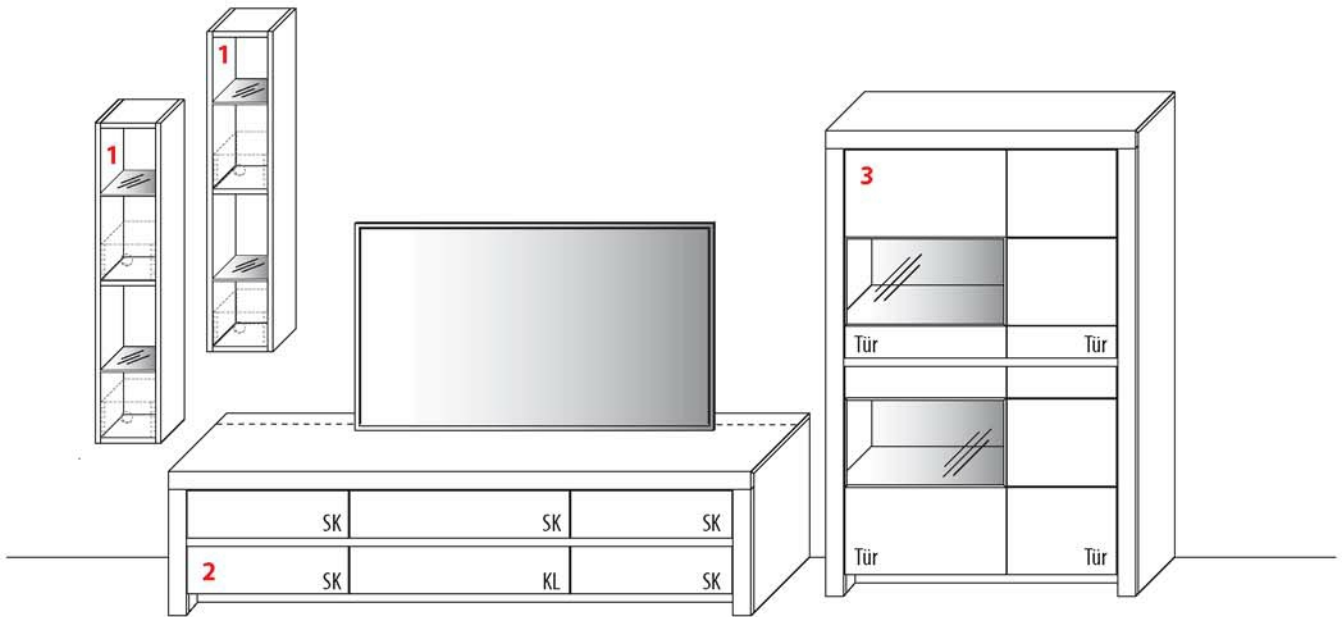

# KOMBINATION 3001 | SPIEGELSEITIG 3101

Breite 377,3 cm | Höhe 200,8 cm | Tiefe 51,7 cm / 42,1 cm / 25,0 cm  
 Maximales TV-Maß: B 187,4 cm

<b>1 TYPE 3332</b> (B 23,8 cm) s. S. 20	<b>Kernbuche Wildeiche</b>
LED-Beleuchtungs-Set 4,0 W inkl. Trafo und Schalter	Art.-Nr. <b>9323</b>
Funkdimmer anstatt Schalter	Art.-Nr. <b>8212</b>
Dekobox	Art.-Nr. <b>0920</b>