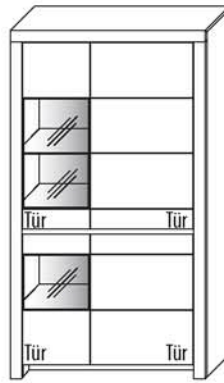

B 112,3 cm x H 200,8 cm x T 42,1 cm
7 Böden / 1 Glasboden / 10 Fächer

TYPE 5123

(Glastür links)

TYPE 5124

(Glastür rechts)

**Kernbuche
Wildeiche**

Zusatz E-Boden (hinter Holztür)	Art.-Nr. 0647
LED-Beleuchtungs-Set 7,4 W inkl. Trafo und Schalter	Art.-Nr. 9512
LED-Sockelbeleuchtung 2,2 W schaltbar über LED-Bel.-Set	Art.-Nr. 92111
Funkdimmer anstatt Schalter	Art.-Nr. 8212
Mattierte Parsolspiegel-Akzente für Vitrinenausschnitte	Art.-Nr. 512MP
Innenschubkasten breites Fach	Art.-Nr. 0611