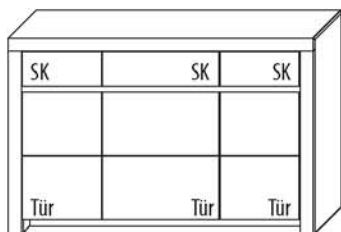

B 152,3 cm x H 98,6 cm x T 42,1cm

3 Böden / 6 Fächer

TYPE 2550	Kernbuche
	Wildeiche
Vollauszug	Art.-Nr. Z087
Schubkasteneinsatz (links o. rechts)	Art.-Nr. 0401
Schubkasteneinsatz (mittig)	Art.-Nr. 0601
Zusatz E-Boden (hinter Holztüren, links o. rechts)	Art.-Nr. 0447
Zusatz E-Boden (hinter Holztüren, mittig)	Art.-Nr. 0646
LED-Sockelbeleuchtungs-Set 3,2 W inkl. Trafo und Schalter	Art.-Nr. 93151
Funkdimmer anstatt Schalter	Art.-Nr. 8212