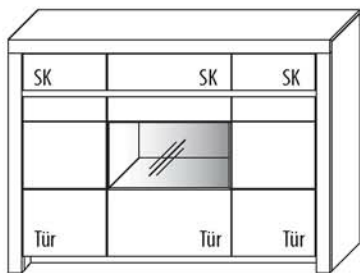

HIGHBOARDE

B 152,3 cm x H 110,5 cm x T 42,1 cm

3 Böden / 6 Fächer

TYPE 3540

**Kernbuche
Wildeiche**

Vollauszug	Art.-Nr. Z087
Schubkasteneinsatz (links o. rechts)	Art.-Nr. 0401
Schubkasteneinsatz (mittig)	Art.-Nr. 0601
Zusatz E-Boden (hinter Holztüren, links o. rechts)	Art.-Nr. 0447
LED-Beleuchtungs-Set 4,2 W inkl. Trafo und Schalter	Art.-Nr. 9354
LED-Sockelbeleuchtung 3,2 W schaltbar über LED-Beleuchtungs-Set	Art.-Nr. 92151
Funkdimmer anstatt Schalter	Art.-Nr. 8212
Mattierte Parsolspiegel-Akzente für Vitrinenausschnitte	Art.-Nr. 354MP