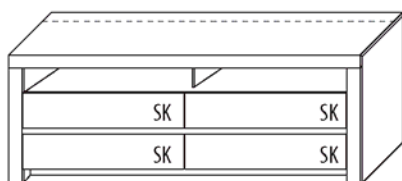

B 173,4 cm x H 64,1 cm x T 51,7 cm
Innenmaß Gerätefach: je B 79,7 cm x H 12,3 cm x T 37,5 cm

TYPE 1751

Kernbuche Wildeiche

zusätzliche Medienklappe (nur bei unteren Schubkästen möglich)	Art.-Nr. Z164
IR-Repeater Einbau rechts im Sockel	Art.-Nr. 8302
Kabelmanagement mit Revisionsblende	Art.-Nr. 6092
Netzschalter für vier Geräte Schalter links Schalter rechts	Art.-Nr. 8013 Art.-Nr. 8014
LED-Sockelbeleuchtung 3,9 W inkl. Trafo und Schalter	Art.-Nr. 93171
Funkdimmer anstatt Schalter	Art.-Nr. 8212
Vollauszug	Art.-Nr. Z087 je