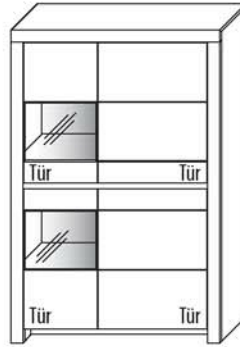

B 112,3 cm x H 168,8 cm x T 42,1cm
6 Böden / 8 Fächer

TYPE 4123

(Glastür links)

TYPE 4124

(Glastür rechts)

**Kernbuche
Wildeiche**

Zusatz E-Boden (hinter Holztür)	Art.-Nr. 0647
LED-Beleuchtungs-Set 5,8W inkl. Trafo und Schalter	Art.-Nr. 9412
LED-Sockelbeleuchtung 2,2W schaltbar über LED-Bel.-Set	Art.-Nr. 92111
Funkdimmer anstatt Schalter	Art.-Nr. 8212
Mattierte Parsolspiegel-Akzente für Vitrinenausschnitte	Art.-Nr. 412MP
Innenschubkasten breites Fach	Art.-Nr. 0611