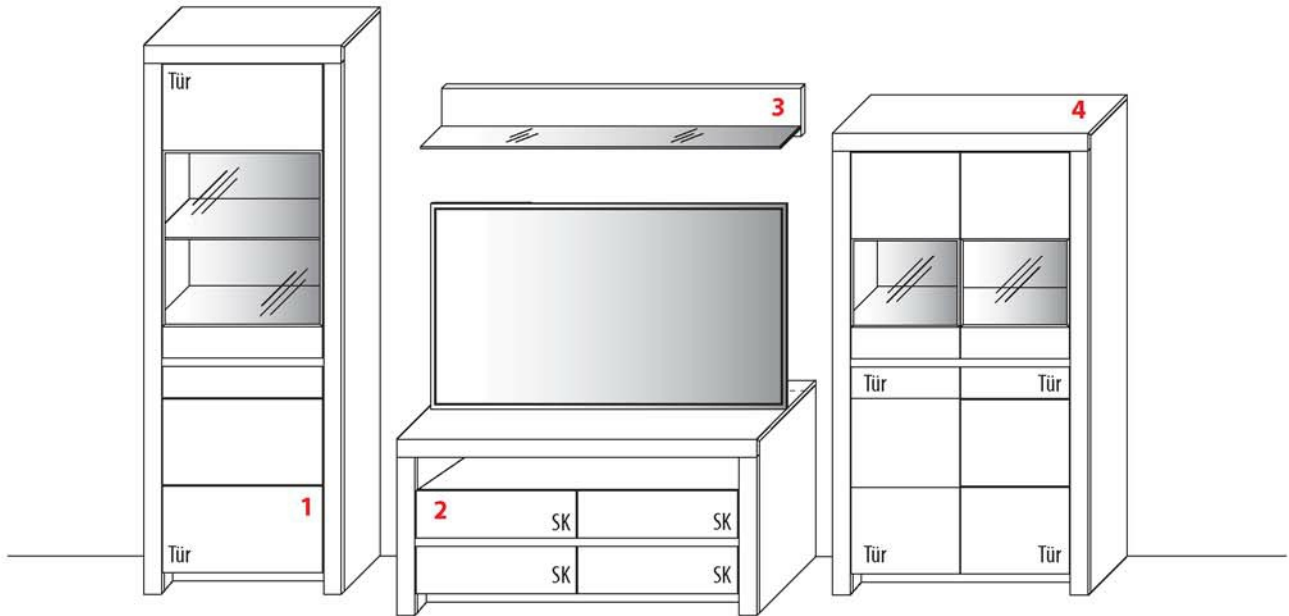

# KOMBINATION 3005 | SPIEGELSEITIG 3105

Breite 336,9 cm | Höhe 200,8 cm | Tiefe 51,7 cm / 42,1 cm / 23,2 cm  
 Maximales TV-Maß: B 131,2 cm