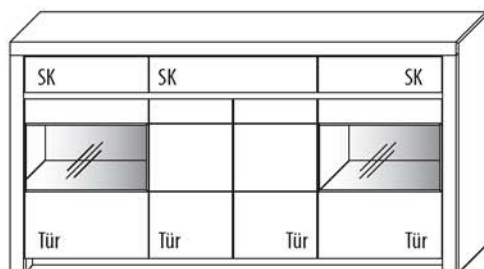

B 211,2 cm x H 110,5 cm x T 42,1 cm

3 Böden / 6 Fächer

TYPE 3140

**Kernbuche
Wildeiche**

Vollauszug	Art.-Nr. Z087
Schubkasteneinsatz (links o. rechts)	Art.-Nr. 0601
Schubkasteneinsatz (mittig)	Art.-Nr. 0801
Zusatz E-Boden (hinter Holztür)	Art.-Nr. 0846
LED-Beleuchtungs-Set 8,4 W inkl. Trafo und Schalter	Art.-Nr. 9314
LED-Sockelbeleuchtung 4,6 W schaltbar über LED-Beleuchtungs-Set	Art.-Nr. 92211
Funkdimmer anstatt Schalter	Art.-Nr. 8212
Mattierte Parsolspiegel-Akzente für Vitrinenausschnitte	Art.-Nr. 314MP