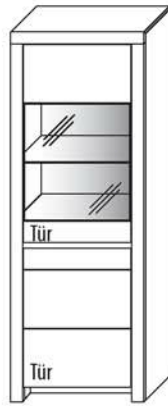

# ZEILENSCHRÄNKE

**B 72,3 cm x H 200,8 cm x T 42,1 cm**  
4 Böden / 5 Fächer

**TYPE 5753**

(Türanschlag links)

**TYPE 5754**

(Türanschlag rechts)

**Kernbuche  
Wildeiche**

Zusatz E-Boden (hinter Holztür)	Art.-Nr. <b>0648</b>
LED-Sockelbeleuchtung 1,2 W inkl. Trafo und Schalter	Art.-Nr. <b>93071</b>
Funkdimmer anstatt Schalter	Art.-Nr. <b>8212</b>
Innenschubkasten	Art.-Nr. <b>0612</b>