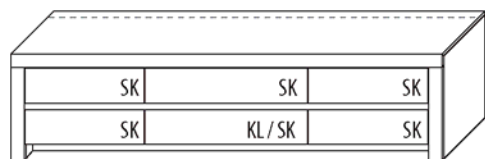

B 211,2 cm x H 52,2 cm x T 51,7 cm

TYPE 1155 (Medienklappe unten mittig) **Kernbuche**
TYPE 1150 (Schubkasten unten mittig) **Wildeiche**

zusätzliche Medienklappe (nur bei unteren Schubkästen möglich)	Art.-Nr. Z164
IR-Repeater Einbau rechts im Sockel	Art.-Nr. 8302
Kabelmanagement mit Revisionsblende	Art.-Nr. 6092
Netzschalter für vier Geräte Schalter links Schalter rechts	Art.-Nr. 8013 Art.-Nr. 8014
LED-Sockelbeleuchtung 4,6 W inkl. Trafo und Schalter	Art.-Nr. 93211
Funkdimmer anstatt Schalter	Art.-Nr. 8212
Vollauszug	Art.-Nr. Z087