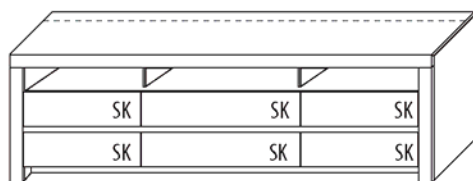

B 211,2 cm x H 64,1 cm x T 51,7 cm
Innenmaß Gerätefach / Außen: je B 58,6 cm x H 12,3 cm x T 37,5 cm
Innenmaß Gerätefach / Mitte: B 79,0 cm x H 12,3 cm x T 37,5 cm

TYPE 1151

Kernbuche Wildeiche

zusätzliche Medienklappe (nur bei unteren Schubkästen möglich)	Art.-Nr. Z164
IR-Repeater Einbau rechts im Sockel	Art.-Nr. 8302
Kabelmanagement mit Revisionsblende	Art.-Nr. 6092
Netzschalter für vier Geräte Schalter links Schalter rechts	Art.-Nr. 8013 Art.-Nr. 8014
LED-Sockelbeleuchtung 4,6 W inkl. Trafo und Schalter	Art.-Nr. 93211
Funkdimmer anstatt Schalter	Art.-Nr. 8212
Vollauszug	Art.-Nr. Z087