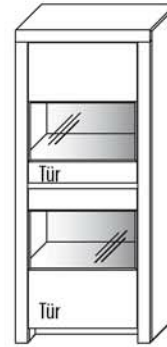

**B 72,3 cm x H 168,8 cm x T 42,1 cm**

3 Böden / 4 Fächer

**TYPE 4713**

(Türanschlag links)

**TYPE 4714**

(Türanschlag rechts)

**Kernbuche  
Wildeiche**

Zusatz E-Boden (hinter Holztür)	Art.-Nr. <b>0648</b>
LED-Beleuchtungs-Set 4,5 W inkl. Trafo und Schalter	Art.-Nr. <b>9471</b>
LED-Sockelbeleuchtung 1,2 W schaltbar über LED-Bel.-Set	Art.-Nr. <b>92071</b>
Funkdimmer anstatt Schalter	Art.-Nr. <b>8212</b>
Mattierte Parsolspiegel-Akzente für Vitrinenausschnitte	Art.-Nr. <b>471MP</b>
Innenschubkasten	Art.-Nr. <b>0612</b>