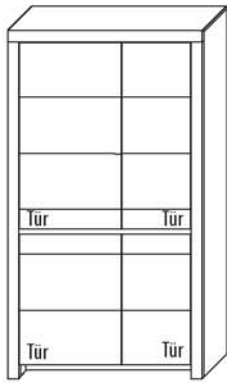

ZEILENSCHRÄNKE

B 112,3 cm x H 200,8 cm x T 42,1 cm
8 Böden / 10 Fächer

TYPE 5163

(wie abgebildet)

TYPE 5164

(spiegelseitig)

**Kernbuche
Wildeiche**

Zusatz E-Boden breites Fach (hinter Holztüren)	Art.-Nr. 0647
Zusatz E-Boden schmales Fach (hinter Holztüren)	Art.-Nr. 0447
LED-Sockelbeleuchtung 2,2 W inkl. Trafo und Schalter	Art.-Nr. 93111
Funkdimmer anstatt Schalter	Art.-Nr. 8212
Innenschubkasten breites Fach	Art.-Nr. 0611