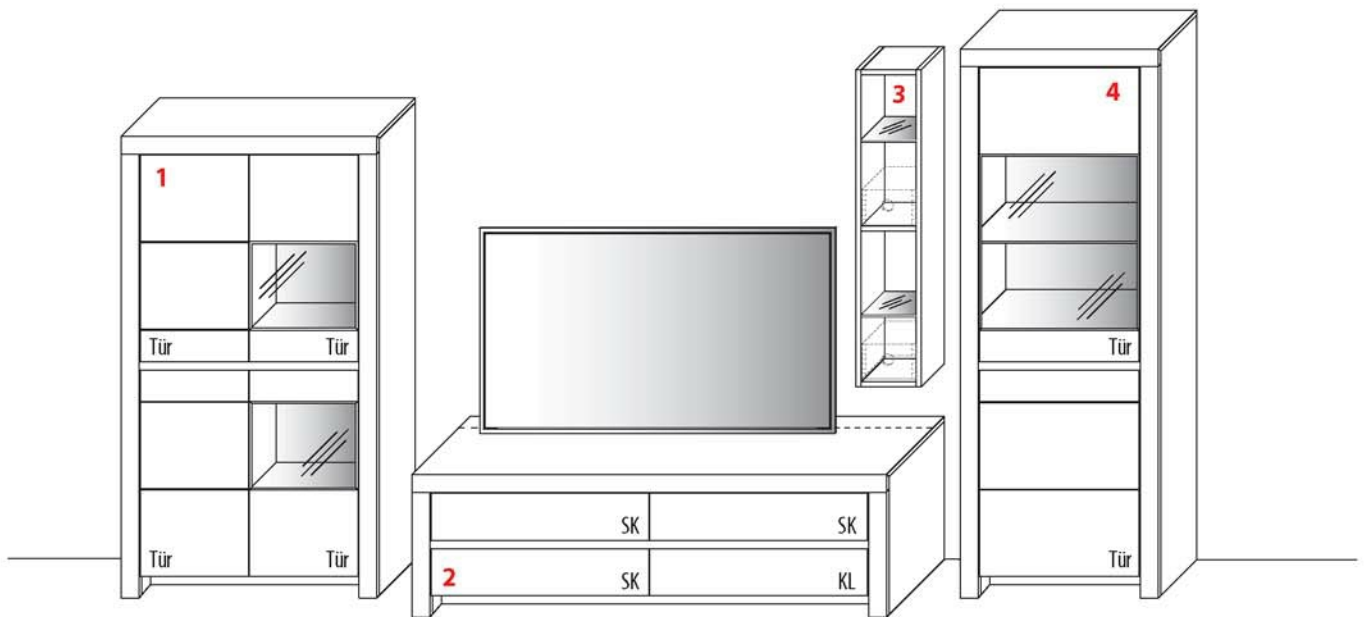

KOMBINATION 3002 | SPIEGELSEITIG 3102

Breite 379,1 cm | Höhe 200,8 cm | Tiefe 51,7 cm / 42,1 cm / 25,0 cm
Maximales TV-Maß: B 149,6 cm

1 TYPE 4904 (B 93,4 cm) s. S. 14	Kernbuche Wildeiche
Zusatz E-Boden (hinter Holztür)	Art.-Nr. 0447
LED-Beleuchtungs-Set 5,8 W inkl. Trafo und Schalter	Art.-Nr. 9490
LED-Sockelbeleuchtung 2,0 W schaltbar über LED-Beleuchtungs-Set	Art.-Nr. 92091
Funkdimmer anstatt Schalter	Art.-Nr. 8212
Mattierte Parsolspiegel-Akzente für Vitrinenausschnitte	Art.-Nr. 490MP

2 TYPE 1755 (B 173,4 cm) s. S. 18	Kernbuche Wildeiche
zusätzliche Medienklappe (nur bei unteren Schubkästen möglich)	Art.-Nr. Z164
IR-Repeater Einbau rechts im Sockel	Art.-Nr. 8302
Kabelmanagement mit Revisionsblende	Art.-Nr. 6092
Netzschalter für vier Geräte Schalter links Schalter rechts	Art.-Nr. 8013 Art.-Nr. 8014
LED-Sockelbeleuchtung 3,9 W inkl. Trafo und Schalter	Art.-Nr. 93171
Funkdimmer anstatt Schalter	Art.-Nr. 8212
Vollauszug	Art.-Nr. Z087

3 TYPE 3332 (B 23,8 cm) s. S. 20	Kernbuche Wildeiche
LED-Beleuchtungs-Set 4,0 W inkl. Trafo und Schalter	Art.-Nr. 9323
Funkdimmer anstatt Schalter	Art.-Nr. 8212
Dekobox	Art.-Nr. 0920

4 TYPE 5714 (B 72,3 cm) s. S. 16	Kernbuche Wildeiche
Zusatz E-Boden (hinter Holztür)	Art.-Nr. 0648
LED-Beleuchtungs-Set 9,0 W inkl. Trafo und Schalter	Art.-Nr. 9571
LED-Sockelbeleuchtung 1,2 W schaltbar über LED-Beleuchtungs-Set	Art.-Nr. 92071
Funkdimmer anstatt Schalter	Art.-Nr. 8212
Mattierte Parsolspiegel-Akzente für Vitrinenausschnitte	Art.-Nr. 571MP
Innenschubkasten	Art.-Nr. 0612

Gesamtpreis Kombination Kernbuche
ohne Zubehör Wildeiche