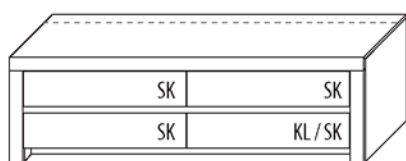

B 173,4 cm x H 52,2 cm x T 51,7 cm

TYPE 1755 (Medienklappe unten re.) **Kernbuche**
TYPE 1750 (Schubkasten unten re.) **Wildeiche**

zusätzliche Medienklappe (nur bei unteren Schubkästen möglich)	Art.-Nr. Z164
IR-Repeater Einbau rechts im Sockel	Art.-Nr. 8302
Kabelmanagement mit Revisionsblende	Art.-Nr. 6092
Netzschalter für vier Geräte Schalter links Schalter rechts	Art.-Nr. 8013 Art.-Nr. 8014
LED-Sockelbeleuchtung 3,9 W inkl. Trafo und Schalter	Art.-Nr. 93171
Funkdimmer anstatt Schalter	Art.-Nr. 8212
Vollauszug	Art.-Nr. Z087