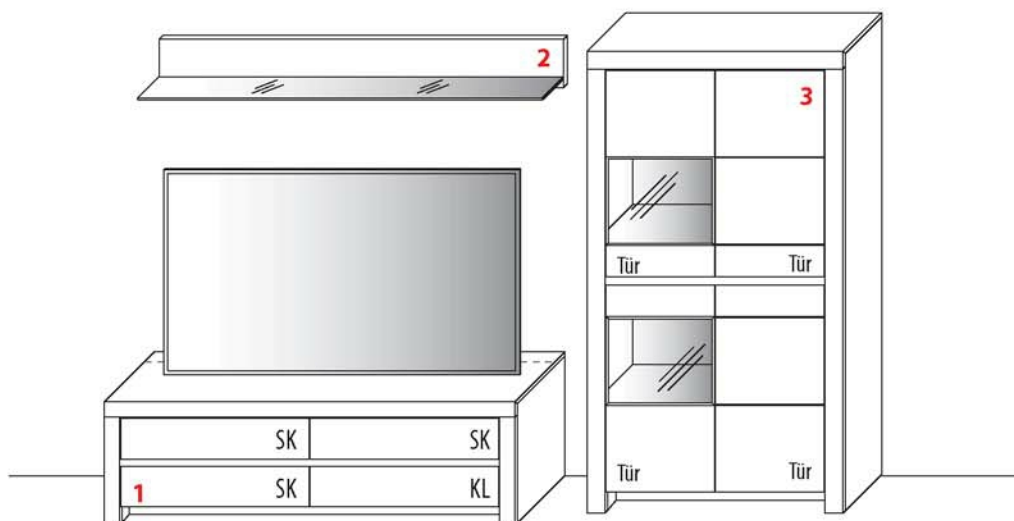

KOMBINATION 3007 | SPIEGELSEITIG 3107

Breite 286,8 cm | Höhe 168,8 cm | Tiefe 51,7 cm / 42,1 cm / 23,2 cm
Maximales TV-Maß: B 173,4 cm

1 TYPE 1755 (B 173,4 cm) s. S. 18

Kernbuche Wildeiche

zusätzliche Medienklappe (nur bei unteren Schubkästen möglich)	Art.-Nr. Z164
IR-Repeater Einbau rechts im Sockel	Art.-Nr. 8302
Kabelmanagement mit Revisionsblende	Art.-Nr. 6092
Netzschalter für vier Geräte	
Schalter links	Art.-Nr. 8013
Schalter rechts	Art.-Nr. 8014
LED-Sockelbeleuchtung 3,9 W inkl. Trafo und Schalter	Art.-Nr. 93171
Funkdimmer anstatt Schalter	Art.-Nr. 8212
Vollauszug	Art.-Nr. Z087

2 TYPE 0170 (B 173,4 cm) s. S. 20

Kernbuche Wildeiche

LED-Beleuchtungs-Set 6,3 W inkl. Trafo und Schalter	Art.-Nr. 9172
Funkdimmer anstatt Schalter	Art.-Nr. 8212

3 TYPE 4903 (B 93,4 cm) s. S. 14

Kernbuche Wildeiche

Zusatz E-Boden (hinter Holztür)	Art.-Nr. 0447
LED-Beleuchtungs-Set 5,8 W inkl. Trafo und Schalter	Art.-Nr. 9490
LED-Sockelbeleuchtung 2,0 W schaltbar über LED-Beleuchtungs-Set	Art.-Nr. 92091
Funkdimmer anstatt Schalter	Art.-Nr. 8212
Mattierte Parsolspiegel-Akzente für Vitrinenausschnitte	Art.-Nr. 490MP

Gesamtpreis Kombination
- ohne Zubehör

Kernbuche
Wildeiche €

Preisangaben sind ohne Gewähr!