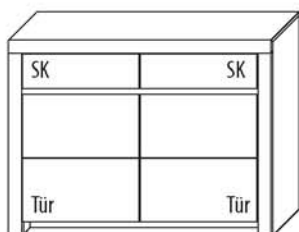

B 131,2 cm x H 98,6 cm x T 42,1cm

2 Böden / 4 Fächer

TYPE 2350	Kernbuche
	Wildeiche
Vollauszug	Art.-Nr. Z087
Schubkasteneinsatz	Art.-Nr. 0601
Zusatz E-Boden (hinter Holztüren)	Art.-Nr. 0647
LED-Sockelbeleuchtungs-Set 2,7 W inkl. Trafo und Schalter	Art.-Nr. 93131
Funkdimmer anstatt Schalter	Art.-Nr. 8212