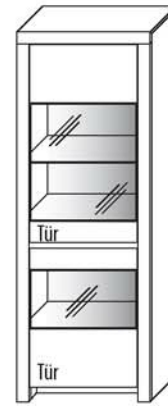

**B 72,3 cm x H 200,8 cm x T 42,1 cm**  
3 Böden / 1 Glasboden / 5 Fächer

**TYPE 5713**

(Türanschlag links)

**TYPE 5714**

(Türanschlag rechts)

**Kernbuche  
Wildeiche**

Zusatz E-Boden (hinter Holztür)	Art.-Nr. <b>0648</b>
LED-Beleuchtungs-Set 9,0 W inkl. Trafo und Schalter	Art.-Nr. <b>9571</b>
LED-Sockelbeleuchtung 1,2 W schaltbar über LED-Bel.-Set	Art.-Nr. <b>92071</b>
Funkdimmer anstatt Schalter	Art.-Nr. <b>8212</b>
Mattierte Parsolspiegel-Akzente für Vitrinenausschnitte	Art.-Nr. <b>571MP</b>
Innenschubkasten	Art.-Nr. <b>0612</b>