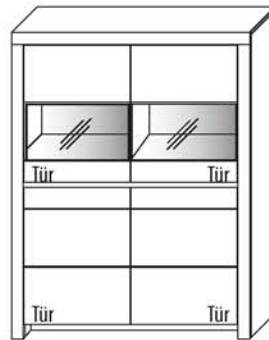

B 131,2 cm x H 168,8 cm x T 42,1cm
6 Böden / 8 Fächer

TYPE 4340

**Kernbuche
Wildeiche**

Zusatz E-Boden (hinter Holztür)	Art.-Nr. 0647
LED-Beleuchtungs-Set 8,4W inkl. Trafo und Schalter	Art.-Nr. 9434
LED-Sockelbeleuchtung 2,7W schaltbar über LED-Bel.-Set	Art.-Nr. 92131
Funkdimmer anstatt Schalter	Art.-Nr. 8212
Mattierte Parsolspiegel-Akzente für Vitrinenausschnitte	Art.-Nr. 434MP
Innenschubkasten	Art.-Nr. 0611