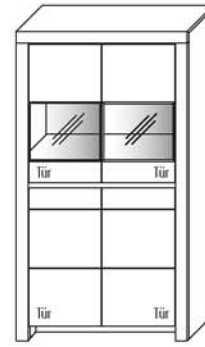

**B 93,4 cm x H 168,8 cm x T 42,1 cm**

6 Böden / 8 Fächer

**TYPE 4903**

(Glastür links)

**TYPE 4904**

(Glastür rechts)

**Kernbuche  
Wildeiche**

Zusatz E-Boden (hinter Holztür)	Art.-Nr. <b>0447</b>
LED-Beleuchtungs-Set 5,8 W inkl. Trafo und Schalter	Art.-Nr. <b>9490</b>
LED-Sockelbeleuchtung 2,0 W schaltbar über LED-Bel.-Set	Art.-Nr. <b>92091</b>
Funkdimmer anstatt Schalter	Art.-Nr. <b>8212</b>
Mattierte Parsolspiegel-Akzente für Vitrinenausschnitte	Art.-Nr. <b>490MP</b>