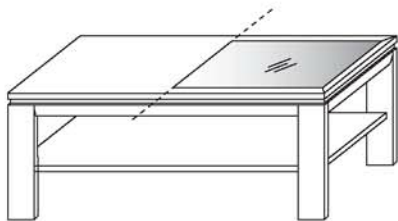

B 120,0 cm x H 48,0 cm x T 70,0 cm

TYPE 9522 (mit Parsolglasplatte)
TYPE 9507 (mit Holzplatte)

**Kernbuche
Wildeiche**