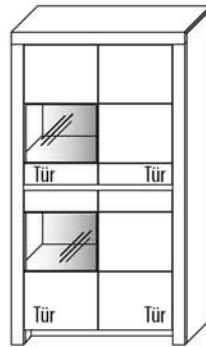

B 93,4 cm x H 168,8 cm x T 42,1 cm

6 Böden / 8 Fächer

TYPE 4903

(Glastür links)

TYPE 4904

(Glastür rechts)

**Kernbuche
Wildeiche**

Zusatz E-Boden (hinter Holztür)	Art.-Nr. 0447
LED-Beleuchtungs-Set 5,8 W inkl. Trafo und Schalter	Art.-Nr. 9490
LED-Sockelbeleuchtung 2,0 W schaltbar über LED-Bel.-Set	Art.-Nr. 92091
Funkdimmer anstatt Schalter	Art.-Nr. 8212
Mattierte Parsolspiegel-Akzente für Vitrinenausschnitte	Art.-Nr. 490MP