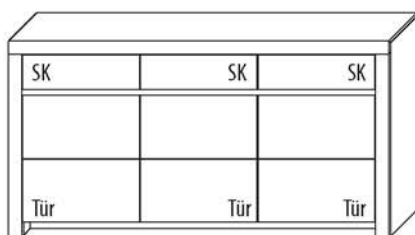

B 190,1 cm x H 98,6 cm x T 42,1cm

3 Böden / 6 Fächer

TYPE 2950	Kernbuche
	Wildeiche
Vollauszug	Art.-Nr. Z087
Schubkasteneinsatz	Art.-Nr. 0601
Zusatz E-Boden (hinter Holztüren, links o. rechts)	Art.-Nr. 0647
Zusatz E-Boden (hinter Holztüren, mittig)	Art.-Nr. 0646
LED-Sockelbeleuchtungs-Set 4,1 W inkl. Trafo und Schalter	Art.-Nr. 93191
Funkdimmer anstatt Schalter	Art.-Nr. 8212