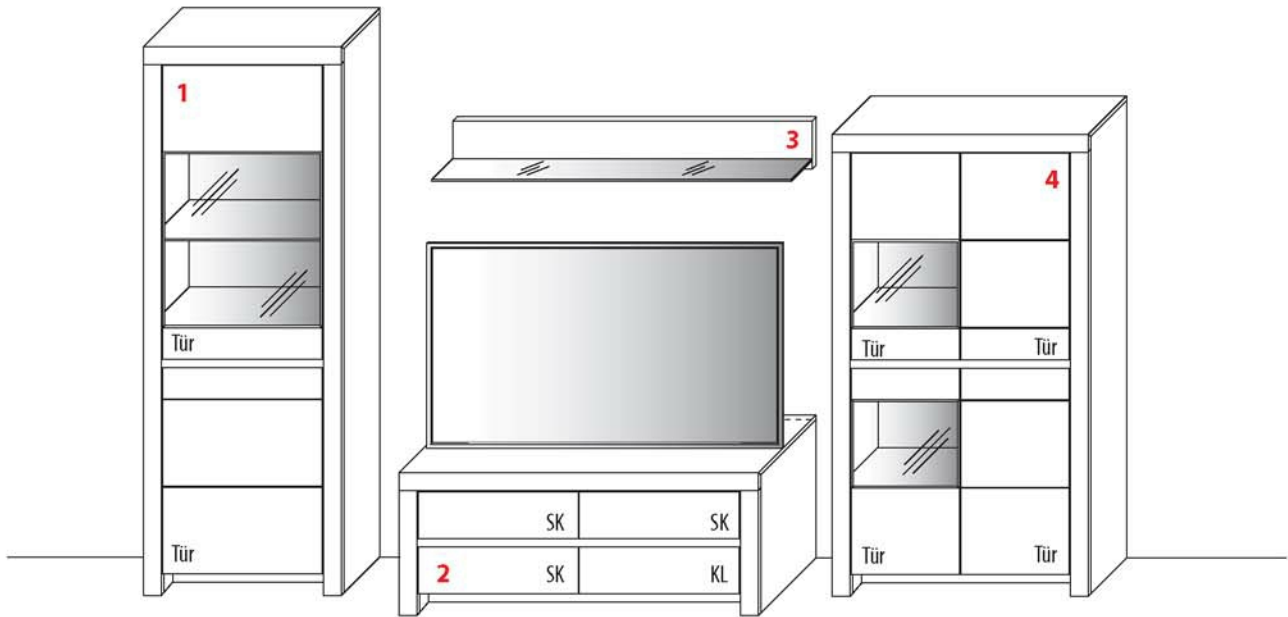

KOMBINATION 3004 | SPIEGELSEITIG 3104

Breite 336,9 cm | Höhe 200,8 cm | Tiefe 51,7 cm / 42,1 cm / 23,2 cm

Maximales TV-Maß: B 131,2 cm

1 TYPE 5713 (B 72,3 cm) s. S. 16	Kernbuche Wildeiche
Zusatz E-Boden (hinter Holztür)	Art.-Nr. 0648
LED-Beleuchtungs-Set 9,0 W inkl. Trafo und Schalter	Art.-Nr. 9571
LED-Sockelbeleuchtung 1,2 W schaltbar über LED-Beleuchtungs-Set	Art.-Nr. 92071
Funkdimmer anstatt Schalter	Art.-Nr. 8212
Mattierte Parsolspiegel-Akzente für Vitrinenausschnitte	Art.-Nr. 571MP
Innenschubkasten	Art.-Nr. 0612

3 TYPE 0130 (B 131,2 cm) s. S. 20	Kernbuche Wildeiche
LED-Beleuchtungs-Set 4,8 W inkl. Trafo und Schalter	Art.-Nr. 9132
Funkdimmer anstatt Schalter	Art.-Nr. 8212

2 TYPE 1355 (B 131,2 cm) s. S. 18	Kernbuche Wildeiche
zusätzliche Medienklappe (nur bei unteren Schubkästen möglich)	Art.-Nr. Z164
IR-Repeater Einbau rechts im Sockel	Art.-Nr. 8302
Kabelmanagement mit Revisionsblende	Art.-Nr. 6092
Netzschalter für vier Geräte	
Schalter links	Art.-Nr. 8013
Schalter rechts	Art.-Nr. 8014
LED-Sockelbeleuchtung 2,7 W inkl. Trafo und Schalter	Art.-Nr. 93131
Funkdimmer anstatt Schalter	Art.-Nr. 8212
Vollauszug	Art.-Nr. Z087

4 TYPE 4903 (B 93,4 cm) s. S. 14	Kernbuche Wildeiche
Zusatz E-Boden (hinter Holztür)	Art.-Nr. 0447
LED-Beleuchtungs-Set 5,8 W inkl. Trafo und Schalter	Art.-Nr. 9490
LED-Sockelbeleuchtung 2,0 W schaltbar über LED-Beleuchtungs-Set	Art.-Nr. 92091
Funkdimmer anstatt Schalter	Art.-Nr. 8212
Mattierte Parsolspiegel-Akzente für Vitrinenausschnitte	Art.-Nr. 490MP

Gesamtpreis Kombination
ohne Zubehör

Kernbuche
Wildeiche