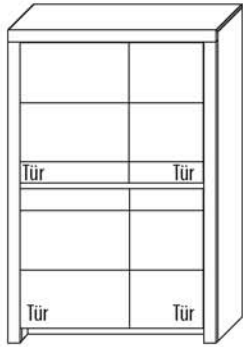

# ZEILENSCHRÄNKE

**B 112,3 cm x H 168,8 cm x T 42,1cm**  
6 Böden / 8 Fächer