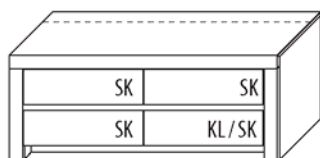

MEDIENELEMENTE

B 131,2 cm x H 52,2 cm x T 51,7 cm

TYPE 1355 (Medienklappe unten re.) **Kernbuche**
TYPE 1350 (Schubkasten unten re.) **Wildeiche**

zusätzliche Medienklappe (nur bei unteren Schubkästen möglich)	Art.-Nr. Z164
IR-Repeater Einbau rechts im Sockel	Art.-Nr. 8302
Kabelmanagement mit Revisionsblende	Art.-Nr. 6092
Netzschalter für vier Geräte Schalter links Schalter rechts	Art.-Nr. 8013 Art.-Nr. 8014
LED-Sockelbeleuchtung 2,7 W inkl. Trafo und Schalter	Art.-Nr. 93131
Funkdimmer anstatt Schalter	Art.-Nr. 8212
Vollauszug	Art.-Nr. Z087