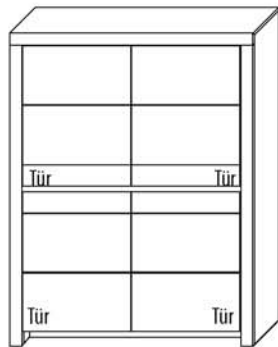

B 131,2 cm x H 168,8 cm x T 42,1cm
6 Böden / 8 Fächer

TYPE 4350

**Kernbuche
Wildeiche**

Zusatz E-Boden (hinter Holztür)	Art.-Nr. 0647
LED-Sockelbeleuchtung 2,7W inkl. Trafo und Schalter	Art.-Nr. 93131
Funkdimmer anstatt Schalter	Art.-Nr. 8212
Innenschubkasten	Art.-Nr. 0611