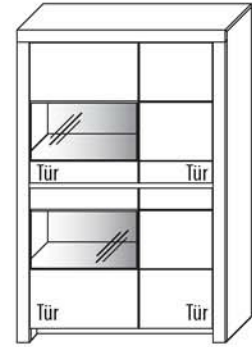

B 112,3 cm x H 168,8 cm x T 42,1cm
6 Böden / 8 Fächer

TYPE 4103

(Glastür links)

TYPE 4104

(Glastür rechts)

**Kernbuche
Wildeiche**

Zusatz E-Boden (hinter Holztür)	Art.-Nr. 0447
LED-Beleuchtungs-Set 8,4W inkl. Trafo und Schalter	Art.-Nr. 9410
LED-Sockelbeleuchtung 2,2W schaltbar über LED-Bel.-Set	Art.-Nr. 92111
Funkdimmer anstatt Schalter	Art.-Nr. 8212
Mattierte Parsolspiegel-Akzente für Vitrinenausschnitte	Art.-Nr. 410MP
Innenschubkasten breites Fach	Art.-Nr. 0611