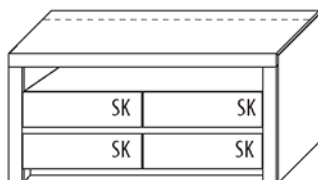

MEDIENELEMENTE

B 131,2 cm x H 64,1 cm x T 51,7 cm
Innenmaß Gerätefach: B 118,2 cm x H 12,3 cm x T 37,5 cm

TYPE 1351

Kernbuche Wildeiche

zusätzliche Medienklappe (nur bei unteren Schubkästen möglich)	Art.-Nr. Z164
IR-Repeater Einbau rechts im Sockel	Art.-Nr. 8302
Kabelmanagement mit Revisionsblende	Art.-Nr. 6092
Netzschalter für vier Geräte Schalter links Schalter rechts	Art.-Nr. 8013 Art.-Nr. 8014
LED-Sockelbeleuchtung 2,7 W inkl. Trafo und Schalter	Art.-Nr. 93131
Funkdimmer anstatt Schalter	Art.-Nr. 8212
Vollauszug	Art.-Nr. Z087