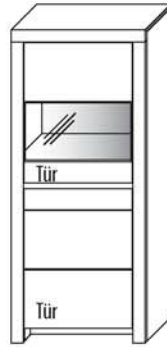

B 72,3 cm x H 168,8 cm x T 42,1 cm

3 Böden / 4 Fächer

TYPE 4713

(Türanschlag links)

TYPE 4714

(Türanschlag rechts)

**Kernbuche
Wildeiche**

Zusatz E-Boden (hinter Holztür)	Art.-Nr. 0648
LED-Beleuchtungs-Set 4,5 W inkl. Trafo und Schalter	Art.-Nr. 9471
LED-Sockelbeleuchtung 1,2 W schaltbar über LED-Bel.-Set	Art.-Nr. 92071
Funkdimmer anstatt Schalter	Art.-Nr. 8212
Mattierte Parsolspiegel-Akzente für Vitrinenausschnitte	Art.-Nr. 471MP
Innenschubkasten	Art.-Nr. 0612