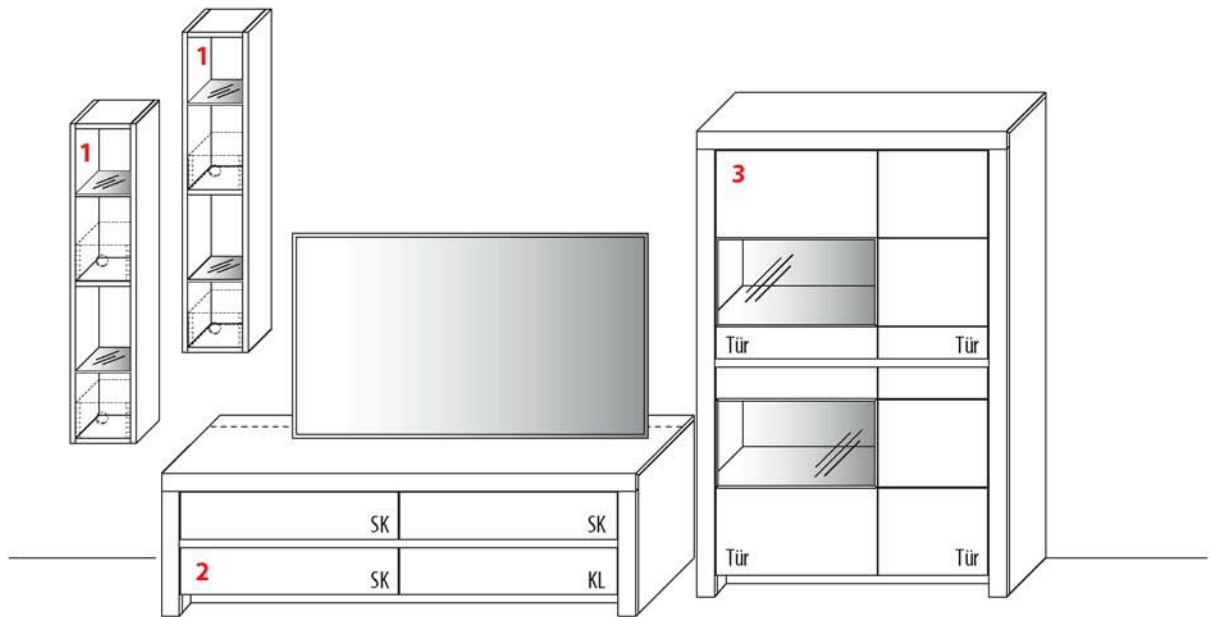

KOMBINATION 3008 | SPIEGELSEITIG 3108

Breite 339,5 cm | Höhe 200,8 cm | Tiefe 51,7 cm / 42,1 cm / 25,0 cm
Maximales TV-Maß: B 149,6 cm

1 TYPE 3332 (B 23,8 cm) s. S. 20	Kernbuche Wildeiche
LED-Beleuchtungs-Set 4,0 W inkl. Trafo und Schalter	Art.-Nr. 9323
Funkdimmer anstatt Schalter	Art.-Nr. 8212
Dekobox	Art.-Nr. 0920

3 TYPE 4103 (B 112,3 cm) s.S. 15	Kernbuche Wildeiche
Zusatz E-Boden (hinter Holztür)	Art.-Nr. 0447
LED-Beleuchtungs-Set 8,4 W inkl. Trafo und Schalter	Art.-Nr. 9410
LED-Sockelbeleuchtung 2,2 W schaltbar über LED-Beleuchtungs-Set	Art.-Nr. 92111
Funkdimmer anstatt Schalter	Art.-Nr. 8212
Mattierte Parsolspiegel-Akzente für Vitrinenausschnitte	Art.-Nr. 410MP
Innenschubkasten breites Fach	Art.-Nr. 0611

2 TYPE 1755 (B 173,4 cm) s.S. 18	Kernbuche Wildeiche
zusätzliche Medienklappe (nur bei unteren Schubkästen möglich)	Art.-Nr. Z164
IR-Repeater Einbau rechts im Sockel	Art.-Nr. 8302
Kabelmanagement mit Revisionsblende	Art.-Nr. 6092
Netzschalter für vier Geräte Schalter links Schalter rechts	Art.-Nr. 8013 Art.-Nr. 8014
LED-Sockelbeleuchtung 3,9 W inkl. Trafo und Schalter	Art.-Nr. 93171
Funkdimmer anstatt Schalter	Art.-Nr. 8212
Vollauszug	Art.-Nr. Z087

Gesamtpreis Kombination	Kernbuche	€
ohne Zubehör	Wildeiche	€