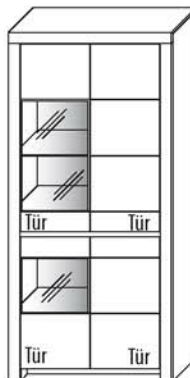

B 93,4 cm x H 200,8 cm x T 42,1 cm
7 Böden / 1 Glasboden / 10 Fächer

TYPE 5903

(Glastür links)

TYPE 5904

(Glastür rechts)

**Kernbuche
Wildeiche**

Zusatz E-Boden (hinter Holztür)	Art.-Nr. 0447
LED-Beleuchtungs-Set 7,4 W inkl. Trafo und Schalter	Art.-Nr. 9590
LED-Sockelbeleuchtung 2,0 W schaltbar über LED-Bel.-Set	Art.-Nr. 92091
Funkdimmer anstatt Schalter	Art.-Nr. 8212
Mattierte Parsolspiegel-Akzente für Vitrinenausschnitte	Art.-Nr. 590MP