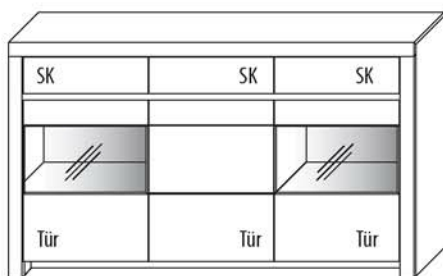

B 190,1 cm x H 110,5 cm x T 42,1 cm

3 Böden / 6 Fächer

TYPE 3940

**Kernbuche
Wildeiche**

Vollauszug	Art.-Nr. Z087
Schubkasteneinsatz	Art.-Nr. 0601
Zusatz E-Boden (hinter Holztür, mittig)	Art.-Nr. 0646
LED-Beleuchtungs-Set 8,4 W inkl. Trafo und Schalter	Art.-Nr. 9394
LED-Sockelbeleuchtung 4,1 W schaltbar über LED-Beleuchtungs-Set	Art.-Nr. 92191
Funkdimmer anstatt Schalter	Art.-Nr. 8212
Mattierte Parsolspiegel-Akzente für Vitrinenausschnitte	Art.-Nr. 394MP