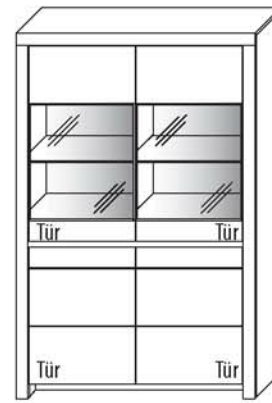

B 131,2 cm x H 200,8 cm x T 42,1 cm
6 Böden / 2 Glasboden / 10 Fächer

TYPE 5340

**Kernbuche
Wildeiche**

Zusatz E-Boden (hinter Holztüren)	Art.-Nr. 0647
LED-Beleuchtungs-Set 16,0 W inkl. Trafo und Schalter	Art.-Nr. 9534
LED-Sockelbeleuchtung 2,7 W schaltbar über LED-Beleuchtungs-Set	Art.-Nr. 92131
Funkdimmer anstatt Schalter	Art.-Nr. 8212
Mattierte Parsolspiegel-Akzente für Vitrinenausschnitte	Art.-Nr. 534MP
Innenschubkasten	Art.-Nr. 0611