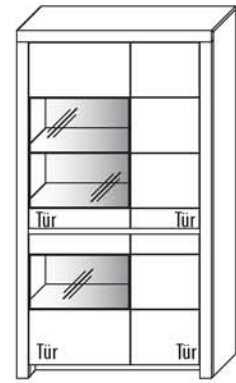

B 112,3 cm x H 200,8 cm x T 42,1 cm
7 Böden / 1 Glasboden / 10 Fächer

TYPE 5103

(Glastür links)

TYPE 5104

(Glastür rechts)

**Kernbuche
Wildeiche**

Zusatz E-Boden (hinter Holztür)	Art.-Nr. 0447
LED-Beleuchtungs-Set 12,1 W inkl. Trafo und Schalter	Art.-Nr. 9510
LED-Sockelbeleuchtung 2,2 W schaltbar über LED-Bel.-Set	Art.-Nr. 92111
Funkdimmer anstatt Schalter	Art.-Nr. 8212
Mattierte Parsolspiegel-Akzente für Vitrinenausschnitte	Art.-Nr. 510MP
Innenschubkasten breites Fach	Art.-Nr. 0611