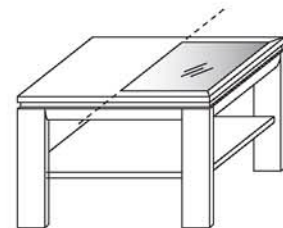

**Kernbuche  
Wildeiche**

B 70,0 cm x H 48,0 cm x T 70,0 cm

**TYPE 9521** (mit Parsolglasplatte)  
**TYPE 9511** (mit Holzplatte)

**Kernbuche  
Wildeiche**

B 23,8 cm x H 116,0 cm x T 25,0 cm

**TYPE 3332**

**Kernbuche  
Wildeiche**