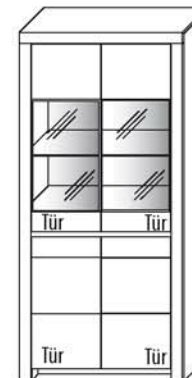

**B 93,4 cm x H 200,8 cm x T 42,1 cm**  
7 Böden / 1 Glasboden / 10 Fächer

**TYPE 5903**

(Glastür links)

**TYPE 5904**

(Glastür rechts)

**Kernbuche  
Wildeiche**

Zusatz E-Boden (hinter Holztür)	Art.-Nr. <b>0447</b>
LED-Beleuchtungs-Set 7,4 W inkl. Trafo und Schalter	Art.-Nr. <b>9590</b>
LED-Sockelbeleuchtung 2,0 W schaltbar über LED-Bel.-Set	Art.-Nr. <b>92091</b>
Funkdimmer anstatt Schalter	Art.-Nr. <b>8212</b>
Mattierte Parsolspiegel-Akzente für Vitrinenausschnitte	Art.-Nr. <b>590MP</b>