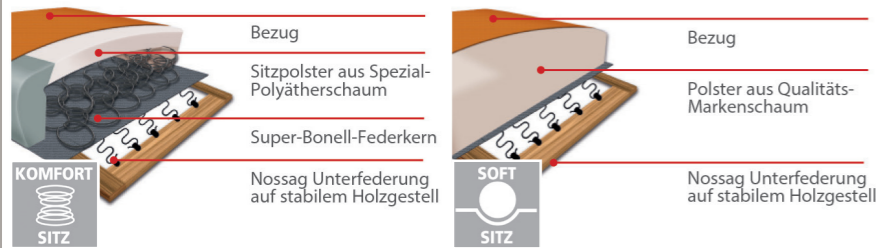

Möbel LETZ

Finden und Wohlfühlen

Typenplan

Florenz von Dietsch - Eckgarnitur stein

Wichtiger Hinweis für Sie

Etwaige Hinweise des Herstellers in dieser Produktinformation, die sich auf die Gewährleistung beziehen, haben für Sie keinerlei Bindungswirkung und können von Ihnen ignoriert werden. Ihre gesetzlichen Gewährleistungsrechte als Verbraucher uns gegenüber, als Ihrem Verkäufer, werden dadurch in keiner Weise berührt oder eingeschränkt. Sie können sich wegen aller Mängel jederzeit an uns wenden. Darüber hinaus gehende Herstellergarantien bleiben natürlich unberührt. Dieser Artikel wird hergestellt von Dietsch Polstermöbel GmbH, Frank-Luck-Str. 2-3, 98574 Schmalkalden, Deutschland, info@dietsch.de

Möbel Letz GmbH
Am Gewerbepark 11
06895 Zahna-Elster

Tel.: 035383 - 6018 50

Fax.: 035383 - 6018 17

Modell FLORENZ

PASST
IMMER

Sitzhärten:

Komfortsitz mit Federkern

Softsitz mit Markenschaum

Sitzhöhe:

3 Sitzhöhen durch unterschiedlich hohe Möbelgleiter. Nicht möglich bei Funktionselementen. Dadurch ändert sich auch die Rückenhöhe.

3 Sitzhöhen zur Auswahl

Steppungen/ Rückenoptik:

Steppung A

Steppung B