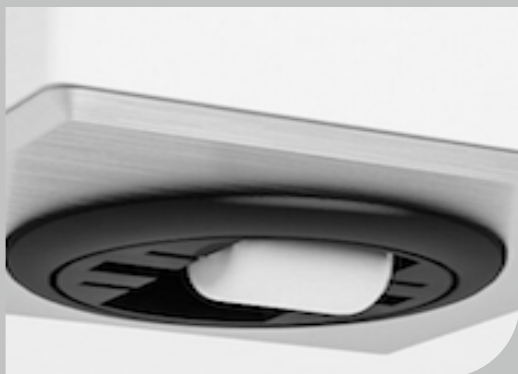

RIMINI COUCHTISCH

Bestell-Nr	1030-KG-BRO-BRO	Klarglas/ Bronze
Funktion	Rollen	
Höhenverstellung	-	
Oberflächen	1	
Größe	75 x 75 cm	
Höhe	42,5 cm	
Platte	Klarglasplatte 15 mm mit Edelstahlklebetellern	
Gestell	Metallstollen Bronze, Applikationen Bronze, Ablageboden Klarglas 10 mm (ESG), auf Rollen