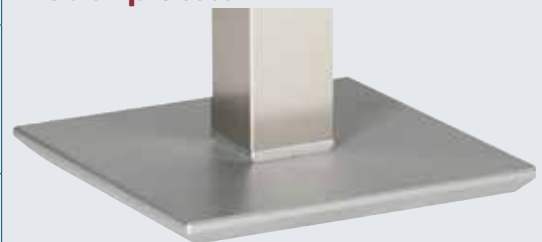

Bodenplatte:

- Edelstahlschliffoptik
- Standard mit Rollen

STANDARD RAL - FARBEN - BEISPIELE für lackierte Glasplatten, Tischbeine und Applikationen

RAL 9005 tief-schwarz	RAL 9003 signalweiß	RAL 9001 creme-weiß	RAL 9010 reinweiß	RAL 7024 graphit-grau	RAL 7006 beige-grau	RAL 7030 steingrau	RAL 9006 weißalu-minium	RAL 3003 rubinrot	RAL 5014 tauben-blau