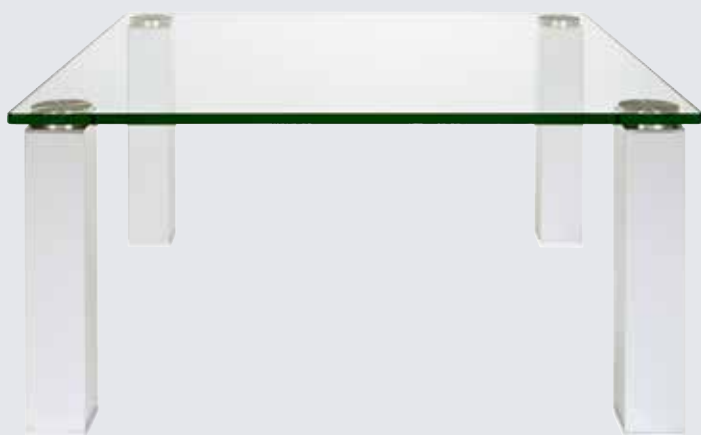

| Beistelltischform mit 1 Stollen quadratisch | | verfügbare Bodenplatten: (Applikation analog zur Bodenplatte) | |
|---|-------------|--|---|
|  | 0600 x 0600 | | |
| verfügbare Tischhöhen: | | ➤ | Titansilber lackiert |
| 375 mm | | ➤ | Goldfarben lackiert |
| 445 mm | | ➤ | Standard RAL - Farben |
| 505 mm | | ➤ | Hochglanz verchromt (gegen Aufpreis) |
| bis 650 mm (gegen Aufpreis) | | ➤ | Sonder RAL -Farben (gegen Aufpreis) |

DAS ORIGINAL

| Standard-Ausführung für alle Rimini-Tische: | | |
|--|---|-----------------------------|
| ➤ Klarglasplatte 15 mm mit polierten Kanten und Edelstahlklebetellern 80mm | | |
| ➤ Tischhöhen in: | 425 mm | 485 mm |
| ➤ Tischhöhen Beistelltische mit einem Fuß: | 375 mm | 445 mm 505 mm |
| ➤ Applikationen in gerader Ausführung: | titansilber lackiert, goldfarben lackiert, sowie in Standard-RAL-Farben lackiert | |

METALL - TISCHBEINE erhältlich in:

| Hochglanz verchromt | Nickel matt | Titan-silber lackiert | Goldfarbig lackiert | RAL lackiert z.Bsp.9005 tief-schwarz | RAL lackiert z.Bsp.9003 signalweiß |
|---------------------|-------------|-----------------------|---------------------|--------------------------------------|------------------------------------|
| | | | | | |

Ausführung:

- Klarglasplatte 15 mm mit polierten Kanten
- Edelstahlklebeteller Ø 80mm
- Tischhöhe: **425 mm**
- Applikationen titansilber in gerader Ausführung

HOLZ - TISCHBEINE erhältlich in:

| Wild-eiche | Eiche bianco | Eiche wenge | Kern-buche | Nussbaum | Nickel matt | Titan-silber lackiert | RAL lackiert 9003 signalweiß | RAL lackiert 7024 graphitgrau |
|---|---|---|---|---|---|---|---|---|
|  |  |  |  |  |  |  |  |  |