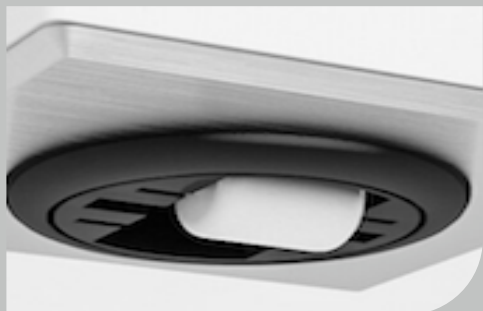

TS	NM	ANM	WEI