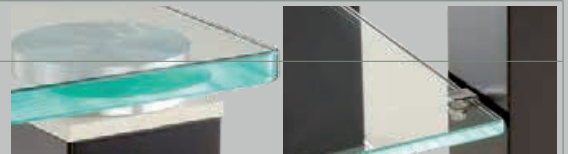

## Typenplan

Rimini von Vierhaus - Couchtisch in Nickel matt

### Rimini Couchtisch

Rimini Couchtisch mit Klarglasplatte 15 mm mit Edelstahlklebetellern, Applikation in Titansilber lackiert, Ablageplatte in Klarglas 10 mm (ESG) auf Rollen

#### Tischplattenmaße

	Tischplattenmaße			
Tischbein-Ausführung	L/B/H: 75 x 75 42,5 cm	L/B/H: 110 x 70 42,5 cm	L/B/H: 120 x 80 42,5 cm	L/B/H: 116 x 75 Tropfen 42,5 cm
Titansilber Metallstollen (TS)	1030-KG-TS-TS	1031-KG-TS-TS	1032-KG-TS-TS	1033-KG-TS-TS
Nickel Matt Metallstollen (NM)	1030-KG-NM-TS	1031-KG-NM-TS	1032-KG-NM-TS	1033-KG-NM-TS
Anthrazit Metallic Metallstollen (ANM)	1030-KG-ANM-TS	1031-KG-ANM-TS	1032-KG-ANM-TS	1033-KG-ANM-TS
Wildecke furniert Holzstollen (WEI)	1030-KG-WEI-TS	1031-KG-WEI-TS	1032-KG-WEI-TS	1033-KG-WEI-TS