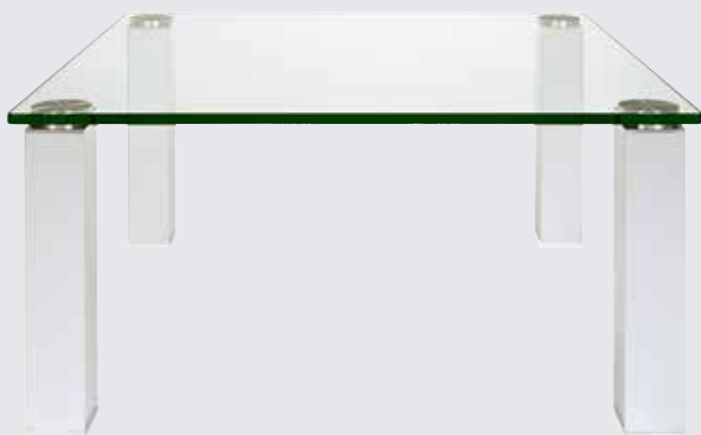

| Beistelltischform mit 1 Stollen quadratisch | | verfügbare Bodenplatten: (Applikation analog zur Bodenplatte) | |
|---|-------------|--|---|
|  | 0600 x 0600 | | |
| verfügbare Tischhöhen: | | ➤ | Titansilber lackiert |
| 375 mm | | ➤ | Goldfarben lackiert |
| 445 mm | | ➤ | Standard RAL - Farben |
| 505 mm | | ➤ | Hochglanz verchromt (gegen Aufpreis) |
| bis 650 mm (gegen Aufpreis) | | ➤ | Sonder RAL -Farben (gegen Aufpreis) |

DAS ORIGINAL

| Standard-Ausführung für alle Rimini-Tische: | | |
|--|--|---|
| ➤ | Klarglasplatte 15 mm mit polierten Kanten und Edelstahlklebetellern 80mm | |
| ➤ | Tischhöhen in: | 425 mm 485 mm |
| ➤ | Tischhöhen Beistelltische mit einem Fuß: | 375 mm 445 mm 505 mm |
| ➤ | Applikationen in gerader Ausführung: | titansilber lackiert, goldfarben lackiert, sowie in Standard-RAL-Farben lackiert |

METALL - TISCHBEINE erhältlich in:

| Hochglanz verchromt | Nickel matt | Titan-silber lackiert | Goldfarbig lackiert | RAL lackiert z.Bsp.9005 tief-schwarz | RAL lackiert z.Bsp.9003 signalweiß |
|---------------------|-------------|-----------------------|---------------------|--------------------------------------|------------------------------------|
| | | | | | |

Ausführung:

- Klarglasplatte 15 mm mit polierten Kanten
- Edelstahlklebeteller Ø 80mm
- Tischhöhe: **425 mm**
- Applikationen titansilber in gerader Ausführung

HOLZ - TISCHBEINE erhältlich in:

| Wild-eiche | Eiche bianco | Eiche wenge | Kern-buche | Nussbaum | Nickel matt | Titan-silber lackiert | RAL lackiert 9003 signalweiß | RAL lackiert 7024 graphitgrau |
|---|---|---|---|---|---|---|---|---|
|  |  |  |  |  |  |  |  |  |