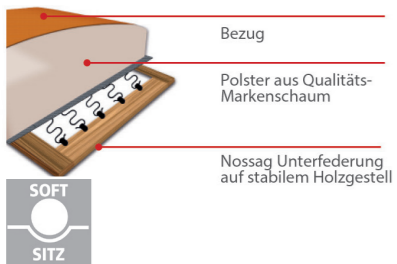

Möbel LETZ

Finden und Wohlfühlen

Typenplan

Easy von Dietsch - Ecksofa creme

Wichtiger Hinweis für Sie

Etwaige Hinweise des Herstellers in dieser Produktinformation, die sich auf die Gewährleistung beziehen, haben für Sie keinerlei Bindungswirkung und können von Ihnen ignoriert werden. Ihre gesetzlichen Gewährleistungsrechte als Verbraucher uns gegenüber, als Ihrem Verkäufer, werden dadurch in keiner Weise berührt oder eingeschränkt. Sie können sich wegen aller Mängel jederzeit an uns wenden. Darüber hinaus gehende Herstellergarantien bleiben

Schmalkalden, Deutschland

Möbel Letz GmbH
Am Gewerbepark 11
06895 Zahna-Elster

Tel.: 035383 - 6018 50

Fax.: 035383 - 6018 17

Modell EASY

PASST
IMMER

Zahlreiche Kombinations- und Bezugsvarianten möglich!

Sitzhärten:

Softsitz mit Markenschäum

Komfortfunktionen:

Sitztiefeverstellung (inclusive)

Kopfstütze variabel einsteckbar (optional als Zubehör in verschiedenen Ausführungen erhältlich)

Besonderheiten

2 Sitzhöhen zur Auswahl

Armteile:

Armteil fest

Armteil klappbar (Mehrpreis)

Abschlussblende alternativ zu einem Armteil möglich (Mehrpreis)

Qualität

Beste Verarbeitung
Deutsche Qualität
Wir sichern Arbeitsplätze
in Deutschland!

*entsprechend der Bedingungen im Produktpass