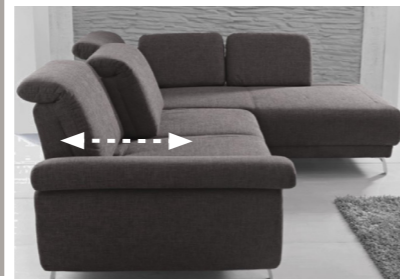

Softsitz mit Markenschäum

Komfortfunktionen:

Sitztiefeverstellung (inclusive)

Kopfstütze variabel einsteckbar (optional als Zubehör in verschiedenen Ausführungen erhältlich)

Besonderheiten

2 Sitzhöhen zur Auswahl

MaÙe Garnitur:

Rückenhöhe: 90 cm
Sitzhöhe: 46 oder 49 cm
Sitztiefe: 52 -70 cm
Stelltiefe: 105 cm
Armteil: 40 cm

Unsere Empfehlung für Sie:

Relax- u. Einzelsessel

Perfekt wird Ihr neues Sofa mit einem unserer komfortablen und stilvollen Einzelsessel. Manuell oder motorisch verstellbar, verschiedene Optiken, Fußvarianten und Sitzhöhen sowie natürlich eine enorme Bezugsvielfalt stehen Ihnen zur Verfügung.