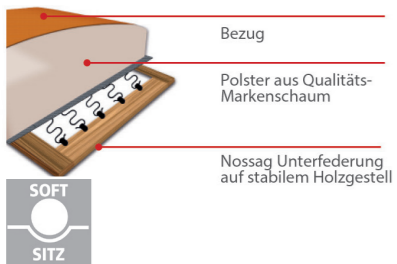

Möbel LETZ

Finden und Wohlfühlen

Typenplan

Easy von Dietsch - Polstergarnitur Variante rechts creme

Wichtiger Hinweis für Sie

Etwaige Hinweise des Herstellers in dieser Produktinformation, die sich auf die Gewährleistung beziehen, haben für Sie keinerlei Bindungswirkung und können von Ihnen ignoriert werden. Ihre gesetzlichen Gewährleistungsrechte als Verbraucher uns gegenüber, als Ihrem Verkäufer, werden dadurch in keiner Weise berührt oder eingeschränkt. Sie können sich wegen aller Mängel jederzeit an uns wenden. Darüber hinaus gehende Herstellergarantien bleiben

Schmalkalden, Deutschland

Möbel Letz GmbH
Am Gewerbepark 11
06895 Zahna-Elster

Tel.: 035383 - 6018 50

Fax.: 035383 - 6018 17

Modell EASY

PASST
IMMER

Zahlreiche Kombinations- und Bezugsvarianten möglich!

Sitzhärten:

Softsitz mit Markenschäum

Komfortfunktionen:

Sitztiefeverstellung (inclusive)

Kopfstütze variabel einsteckbar (optional als Zubehör in verschiedenen Ausführungen erhältlich)

Besonderheiten

2 Sitzhöhen zur Auswahl

Armteile:

Armteil fest

Armteil klappbar (Mehrpreis)

Abschlussblende alternativ zu einem Armteil möglich (Mehrpreis)

Qualität

*entsprechend der Bedingungen im Produktpass

Typenplan

Basiselemente