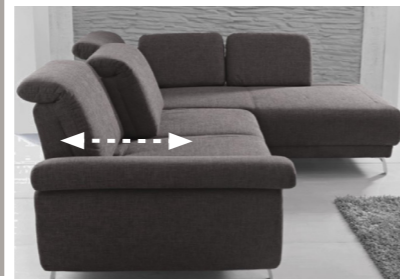

Möbel LETZ

Finden und Wohlfühlen

Typenplan

Easy von Dietsch - Polstergarnitur Variante rechts creme

Wichtiger Hinweis für Sie

Etwaige Hinweise des Herstellers in dieser Produktinformation, die sich auf die Gewährleistung beziehen, haben für Sie keinerlei Bindungswirkung und können von Ihnen ignoriert werden. Ihre gesetzlichen Gewährleistungsrechte als Verbraucher uns gegenüber, als Ihrem Verkäufer, werden dadurch in keiner Weise berührt oder eingeschränkt. Sie können sich wegen aller Mängel jederzeit an uns wenden. Darüber hinaus gehende Herstellergarantien bleiben

Softsitz mit Markenschäum

Komfortfunktionen:

Sitztiefeverstellung (inclusive)

Kopfstütze variabel einsteckbar (optional als Zubehör in verschiedenen Ausführungen erhältlich)

Besonderheiten

2 Sitzhöhen zur Auswahl

MaÙe Garnitur:

Rückenhöhe: 90 cm
Sitzhöhe: 46 oder 49 cm
Sitztiefe: 52 -70 cm
Stelltiefe: 105 cm
Armteil: 40 cm

Unsere Empfehlung für Sie:

Relax- u. Einzelsessel

Perfekt wird Ihr neues Sofa mit einem unserer komfortablen und stilvollen Einzelsessel. Manuell oder motorisch verstellbar, verschiedene Optiken, Fußvarianten und Sitzhöhen sowie natürlich eine enorme Bezugsvielfalt stehen Ihnen zur Verfügung.