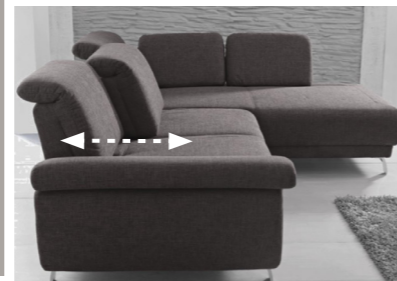

Komfortfunktionen:

Sitztiefeverstellung (inclusive)