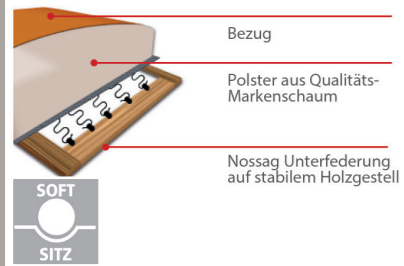

Möbel LETZ

Finden und Wohlfühlen

Typenplan

Easy von Dietsch - Polstergarnitur Variante links creme

Wichtiger Hinweis für Sie

Etwaige Hinweise des Herstellers in dieser Produktinformation, die sich auf die Gewährleistung beziehen, haben für Sie keinerlei Bindungswirkung und können von Ihnen ignoriert werden. Ihre gesetzlichen Gewährleistungsrechte als Verbraucher uns gegenüber, als Ihrem Verkäufer, werden dadurch in keiner Weise berührt oder eingeschränkt. Sie können sich wegen aller Mängel jederzeit an uns wenden. Darüber hinaus gehende Herstellergarantien bleiben

Schmalkalden, Deutschland

Möbel Letz GmbH
Am Gewerbepark 11
06895 Zahna-Elster

Tel.: 035383 - 6018 50

Fax.: 035383 - 6018 17

Modell EASY

PASST
IMMER

Zahlreiche Kombinations- und Bezugsvarianten möglich!

Sitzhärten:

Armteile:

Armteil fest

Armteil klappbar (Mehrpreis)

Abschlussblende alternativ zu einem Armteil möglich (Mehrpreis)

Qualität

*entsprechend der Bedingungen im Produktpass

Typenplan

Basiselemente