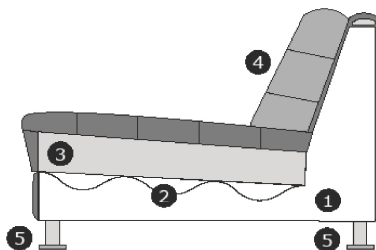

Produktinformationen

Erläuterung der Schnittzeichnung:

1) Korpus: Holzfaserplatte, Kiefernleisten, Hartholz, Hartfaserplatte
2) Sitzfederung: Nosag-Federn + Polypropylen 70 g/m²
3) Sitzfüllung: Schaum HR3032 + Mischung aus Federn und Silikonfasern
4) Rückenkissen: Polypropylen P 40 mit Silikonfasern
5) Ausführungen Füße: chrom / schwarz (Metall)

Sitzhöhe/Tiefe: ± 46/62 cm

Armhöhe/Breite: ± 63/22 cm

Modell ist vollständig gepolstert. Verbindung der Elemente mittels s.g. Krokodilverbinder

Stoffe mit einem Muster (u.a. Print, Blumen, Flor, Rippen, Muster, Kontrastnaht oder Streifen) können nicht musterbezogen bezogen werden.
Auf den großen Elementen, wie Longchair, Divan, Ottomane oder Insel, kann abhängig von der gewählten Stoffart eine zusätzliche Naht vorkommen

Bedingungen

Es kann vorkommen, dass der von Ihnen gewünschte Stoff nicht für ein Modell verwendet werden kann oder nicht mehr lieferbar ist.

EasySofa wird sich dann so schnell wie möglich mit Ihnen in Verbindung setzen, damit ein alternativer Stoff ausgewählt werden kann. Größenabweichungen bis zu 3% sind möglich.

Angaben unter Vorbehalt von Tippfehlern.