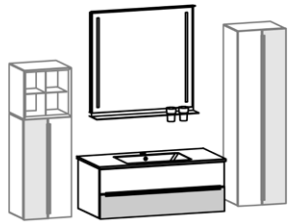

B 102,0, H ca. 200, T 50,0 cm

**Gegen Aufpreis**

- 1 x 810743 Hänge-Beimöbel links, B 38,4, H 76,8, T 33,1 cm
- 1 x 810750 Hänge-Beimöbel rechts, B 38,4, H 134,4, T 33,1 cm
- 1 x 810707 Hängeregal mit Metalleinsatz, B 38,4, H 38,4, T 33,1 cm
- 1 x 810926 LED-Spiegelaufsatzbeleuchtung, Anschluss am Kippschalter\*
- 1 x 810910 LED-Griffbeleuchtung für Waschtisch-Hängeschrank\*
- 1 x 810931 LED-Griffbeleuchtung für Hänge-Beimöbel links\*
- 1 x 810934 LED-Griffbeleuchtung für Hänge-Beimöbel rechts\*
- 1 x 810941 Bewegungssensor für LED-Griffbel., Waschtisch-Hängeschrank
- 1 x 810942 Sensorschalter für LED-Griffbeleuchtung, Waschtisch-Hängeschrank
- 2 x 810944 Sensorschalter für LED-Griffbeleuchtung, Hänge-Beimöbel