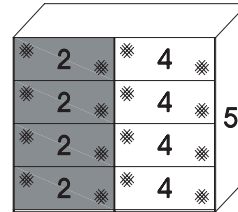

①	②	③	④	⑤
Modell-Nr. ZJ	linke Türe	linke Türe	Griffleisten	rechte Türe	Korpus
	AN Anthrazitglas		61 schwarz matt	AN Anthrazitglas	16 Dekor Artisan Eiche
	AW Alpinweißglas		71 alufarbig	AW Alpinweißglas	22 Dekor anthrazit neu
	SN Sandglas			SN Sandglas	48 Dekor salbei
	SP Spiegel			SP Spiegel	91 Dekor Sand
					96 Dekor weiß

**Innenausstattung
Texline**

Breite/Höhe/Tiefe: (in cm)	81 | 81	91 | 91	97 | 97	110 | 110	
	2-türig B167 H222 T68	2-türig B188 H222 T68	2-türig B200 H222 T68	2-türig B225 H222 T68	
	20622	20652	20661 EUR	20906 EUR	
Breite/Höhe/Tiefe: (in cm)	54 | 68 | 68 | 54	54 | 81 | 81 | 54	68 | 81 | 81 | 68	81 | 81 | 81 | 81	
	2-türig B252 H222 T68	2-türig B278 H222 T68	2-türig B306 H222 T68	2-türig B331 H222 T68	
	20939 EUR	20972 EUR	20984 EUR	20988 EUR