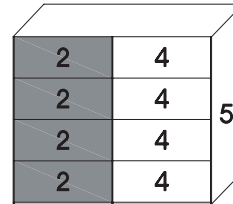

①	②	③	④	⑤
Modell-Nr. ZJ	linke Türe		Griffleisten	rechte Türe	Korpus
	16 Dekor Artisan Eiche		61 schwarz matt	16 Dekor Artisan Eiche	16 Dekor Artisan Eiche
	22 Dekor anthrazit neu		71 alufarbig	22 Dekor anthrazit neu	22 Dekor anthrazit neu
	48 Dekor salbei			48 Dekor salbei	48 Dekor salbei
	91 Dekor Sand			91 Dekor Sand	91 Dekor Sand
	96 Dekor weiß			96 Dekor weiß	96 Dekor weiß

**Innenausstattung
Texline**

Breite/Höhe/Tiefe: (in cm)	81 | 81	91 | 91	97 | 97	110 | 110	
	2-türig B167 H222 T68	2-türig B188 H222 T68	2-türig B200 H222 T68	2-türig B225 H222 T68	
	20995 EUR	20998 EUR	21012 EUR	21034 EUR	
Breite/Höhe/Tiefe: (in cm)	54 | 68 | 68 | 54	54 | 81 | 81 | 54	68 | 81 | 81 | 68	81 | 81 | 81 | 81	
	2-türig B252 H222 T68	2-türig B278 H222 T68	2-türig B306 H222 T68	2-türig B331 H222 T68	
	21181	21190 EUR	21248 EUR	21488 EUR