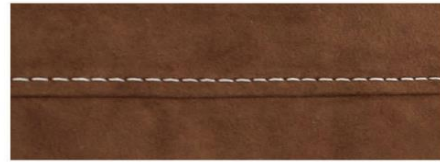

**Naht Ton in Ton**

**Kontrastnaht in beige**

- Armlehnvarianten:** 2 Armlehnvarianten preisgleich und maßgleich  
AL-Var. 1 mit allen Fußvarianten lieferbar, AL-Var. 2 nur mit Fuß-Var. 4-8 möglich  
**Bei fehlender Angabe erfolgt die Lieferung mit Var. 1**