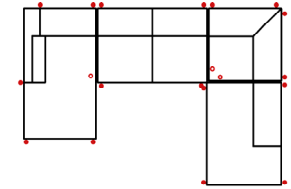

Modell: FEZ

Artikelbezeichnung

2_5L-E-OTTR Vorzugskombination

Breite	-
Höhe	82 cm
Tiefe	-
Sitzhöhe	50 cm
Sitztiefe	-
Liegefläche	-
Stellfläche	278 x 230 cm
Stoffgruppe VI	
Stoffgruppe VII	
Stoffgruppe VIII	

2_5L-E-OTRUNDR Vorzugskombination

Breite	-
Höhe	82 cm
Tiefe	-
Sitzhöhe	50 cm
Sitztiefe	-
Liegefläche	-
Stellfläche	278 x 230 cm
Stoffgruppe VI	
Stoffgruppe VII	
Stoffgruppe VIII	

10TTL70-2BB-E-OTTR Vorzugskombination

Breite	-
Höhe	82 cm
Tiefe	-
Sitzhöhe	50 cm
Sitztiefe	-
Liegefläche	-
Stellfläche	171 x 332 x 230 cm
Stoffgruppe VI	
Stoffgruppe VII	
Stoffgruppe VIII	

Artikelbezeichnung

3L-10TTR90 Vorzugskombination

Breite	-
Höhe	82 cm
Tiefe	-
Sitzhöhe	50 cm
Sitztiefe	-
Liegefläche	-
Stellfläche	318 x 171 cm
Stoffgruppe VI	
Stoffgruppe VII	
Stoffgruppe VIII	