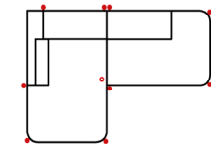

10TRUNDL80-OTRUNDR Vorzugskombination

Breite	-
Höhe	82 cm
Tiefe	-
Sitzhöhe	50 cm
Sitztiefe	-
Liegefläche	-
Stellfläche	171 x 240 cm
Stoffgruppe VI	
Stoffgruppe VII	
Stoffgruppe VIII