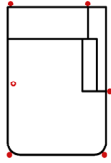

Modell: FEZ

Artikelbezeichnung

1OTRUNDR90

Runddottomane 1-sitzig 90
Armlehne rechts