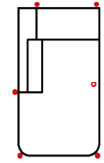

1OTRUNDL70

Runddottomane 1-sitzig 70
Armlehne links