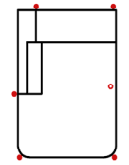

Ottomane 1-sitzig 70
Armlehne links

1OTTR70

Ottomane 1-sitzig 70
Armlehne rechts

1OTRUNDL90

Rundottomane 1-sitzig 90
Armlehne links

| | | | | | | |
|------------------|--------|--------|--------|--------|--------|--------|
| Breite | 115 cm | 105 cm | 105 cm | 95 cm | 95 cm | 115 cm |
| Höhe | 82 cm | 82 cm | 82 cm | 82 cm | 82 cm | 82 cm |
| Tiefe | 171 cm | 171 cm | 171 cm | 171 cm | 171 cm | 171 cm |
| Sitzhöhe | 50 cm | 50 cm | 50 cm | 50 cm | 50 cm | 50 cm |
| Sitztiefe | 134 cm | 134 cm | 134 cm | 134 cm | 134 cm | 134 cm |
| Liegefläche | - | - | - | - | - | - |
| Stellfläche | - | - | - | - | - | - |
| Stoffgruppe VI | | | | | | |
| Stoffgruppe VII | | | | | | |
| Stoffgruppe VIII | | | | | | |