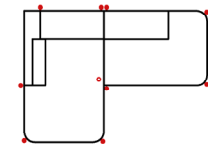

10TRUNDL80-OTRUNDR Vorzugskombination

Breite	-
Höhe	82 cm
Tiefe	-
Sitzhöhe	50 cm
Sitztiefe	-
Liegefläche	-
Stellfläche	171 x 240 cm
Stoffgruppe VI	
Stoffgruppe VII	
Stoffgruppe VIII