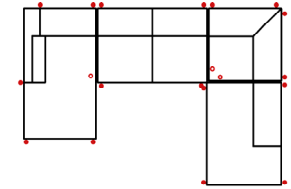

10TTL70-2BB-E-OTTR Vorzugskombination

Breite	-
Höhe	82 cm
Tiefe	-
Sitzhöhe	50 cm
Sitztiefe	-
Liegefläche	-
Stellfläche	171 x 332 x 230 cm
Stoffgruppe VI	
Stoffgruppe VII	
Stoffgruppe VIII