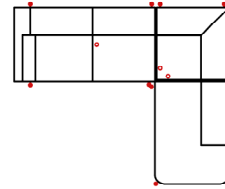

Modell: FEZ

Artikelbezeichnung

2_5L-E-OTTR Vorzugskombination

| | |
|------------------|--------------|
| Breite | - |
| Höhe | 82 cm |
| Tiefe | - |
| Sitzhöhe | 50 cm |
| Sitztiefe | - |
| Liegefläche | - |
| Stellfläche | 278 x 230 cm |
| Stoffgruppe VI | |
| Stoffgruppe VII | |
| Stoffgruppe VIII | |

2_5L-E-OTRUNDR Vorzugskombination

| | |
|------------------|--------------|
| Breite | - |
| Höhe | 82 cm |
| Tiefe | - |
| Sitzhöhe | 50 cm |
| Sitztiefe | - |
| Liegefläche | - |
| Stellfläche | 278 x 230 cm |
| Stoffgruppe VI | |
| Stoffgruppe VII | |
| Stoffgruppe VIII | |