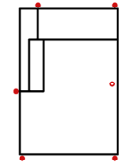

OTRUNDL

Rundottomane links
(für L-Form Ecke nötig)

OTRUNDR

Rundottomane rechts
(für L-Form Ecke nötig)

1OTT90

Ottomane 1-sitzig 90
Armlehne links

| | | | | | | |
|------------------|-------|--------|--------|--------|--------|--------|
| Breite | 72 cm | 135 cm | 135 cm | 135 cm | 135 cm | 115 cm |
| Höhe | 82 cm | 82 cm | 82 cm | 82 cm | 82 cm | 82 cm |
| Tiefe | 98 cm | 98 cm | 98 cm | 98 cm | 98 cm | 171 cm |
| Sitzhöhe | 50 cm | 50 cm | 50 cm | 50 cm | 50 cm | 50 cm |
| Sitztiefe | 60 cm | 60 cm | 60 cm | 60 cm | 60 cm | 134 cm |
| Liegefläche | - | - | - | - | - | - |
| Stellfläche | - | - | - | - | - | - |
| Stoffgruppe VI | | | | | | |
| Stoffgruppe VII | | | | | | |
| Stoffgruppe VIII | | | | | | |