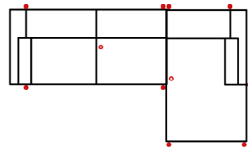

Artikelbezeichnung

3L-10TTR90 Vorzugskombination

Breite	-
Höhe	82 cm
Tiefe	-
Sitzhöhe	50 cm
Sitztiefe	-
Liegefläche	-
Stellfläche	318 x 171 cm
Stoffgruppe VI	
Stoffgruppe VII	
Stoffgruppe VIII