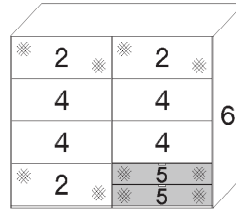

Paros mit Schubkästen

Schwebetürenschränke Glas/Dekor

①	②	③	④	⑤	⑥
Modell-Nr.	Türen oben/unten	Griffleisten	Mittelband	Schubkästen	Korpus
ZJ	AN Anthrazitglas	61 schwarz matt	16 Dekor Artisan Eiche	AN Anthrazitglas	16 Dekor Artisan Eiche
	AW Alpinweißglas	71 alufarbig	22 Dekor anthrazit neu	AW Alpinweißglas	22 Dekor anthrazit neu
	SN Sandglas		48 Dekor salbei	SN Sandglas	48 Dekor salbei
	SP Spiegel		91 Dekor Sand	SP Spiegel	91 Dekor Sand
			96 Dekor weiß		96 Dekor weiß

**Innenausstattung
Texline**

Breite/Höhe/ Tiefe: (in cm)	54 | 68 | 68 | 54	54 | 81 | 81 | 54	68 | 81 | 81 | 68	81 | 81 | 81 | 81
	2-türig B252 H222 T68	2-türig B278 H222 T68	2-türig B306 H222 T68	2-türig B331 H222 T68
	22843	22905	23023 EUR	23100