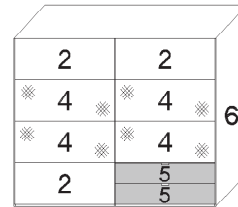

Paros mit Schubkästen

Schwebetürenschränke Dekor/Glas

①	②	③	④	⑤	⑥
Modell-Nr.	Türen oben/unten	Griffleisten	Mittelband	Schubkästen	Korpus
ZJ	16 Dekor Artisan Eiche	61 schwarz matt	AN Anthrazitglas	16 Dekor Artisan Eiche	16 Dekor Artisan Eiche
	22 Dekor anthrazit neu	71 alufarbig	AW Alpinweißglas	22 Dekor anthrazit neu	22 Dekor anthrazit neu
	48 Dekor salbei		SN Sandglas	48 Dekor salbei	48 Dekor salbei
	91 Dekor Sand		SP Spiegel	91 Dekor Sand	91 Dekor Sand
	96 Dekor weiß			96 Dekor weiß	96 Dekor weiß

**Innenausstattung
Texline**

Breite/Höhe/Tiefe: (in cm)	54 | 68 | 68 | 54	54 | 81 | 81 | 54	68 | 81 | 81 | 68	81 | 81 | 81 | 81
	2-türig B252 H222 T68	2-türig B278 H222 T68	2-türig B306 H222 T68	2-türig B331 H222 T68
	22653	22658 EUR	22662 EUR	22791 EUR