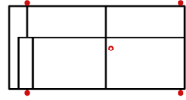

3L-10TRUNDR90 Vorzugskombination

Breite	-
Höhe	82 cm
Tiefe	-
Sitzhöhe	50 cm
Sitztiefe	-
Liegefläche	-
Stellfläche	318 x 171 cm
Stoffgruppe VI	
Stoffgruppe VII	
Stoffgruppe VIII	

10TRUNDL80-OTRUNDR Vorzugskombination

Breite	-
Höhe	82 cm
Tiefe	-
Sitzhöhe	50 cm
Sitztiefe	-
Liegefläche	-
Stellfläche	171 x 240 cm
Stoffgruppe VI	
Stoffgruppe VII	
Stoffgruppe VIII	

Modell: FEZ

Artikelbezeichnung

3
Sofa 3-sitzig

3L
Sofa 3-sitzig
Armlehne links