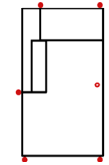

OTRUNDL

Rundottomane links
(für L-Form Ecke nötig)

OTRUNDR

Rundottomane rechts
(für L-Form Ecke nötig)

1OTT90

Ottomane 1-sitzig 90
Armlehne links

Breite	72 cm	135 cm	135 cm	135 cm	135 cm	115 cm
Höhe	82 cm	82 cm	82 cm	82 cm	82 cm	82 cm
Tiefe	98 cm	98 cm	98 cm	98 cm	98 cm	171 cm
Sitzhöhe	50 cm	50 cm	50 cm	50 cm	50 cm	50 cm
Sitztiefe	60 cm	60 cm	60 cm	60 cm	60 cm	134 cm
Liegefläche	-	-	-	-	-	-
Stellfläche	-	-	-	-	-	-
Stoffgruppe VI						
Stoffgruppe VII						
Stoffgruppe VIII						

Artikelbezeichnung

1OTTR90

Ottomane 1-sitzig 90
Armlehne rechts

1OTT80

Ottomane 1-sitzig 80
Armlehne links

1OTTR80

Ottomane 1-sitzig 80
Armlehne rechts

1OTT70

Ottomane 1-sitzig 70
Armlehne links

1OTTR70

Ottomane 1-sitzig 70
Armlehne rechts

1OTRUNDL90

Rundottomane 1-sitzig 90
Armlehne links

Breite	115 cm	105 cm	105 cm	95 cm	95 cm	115 cm
Höhe	82 cm	82 cm	82 cm	82 cm	82 cm	82 cm
Tiefe	171 cm	171 cm	171 cm	171 cm	171 cm	171 cm
Sitzhöhe	50 cm	50 cm	50 cm	50 cm	50 cm	50 cm
Sitztiefe	134 cm	134 cm	134 cm	134 cm	134 cm	134 cm
Liegefläche	-	-	-	-	-	-
Stellfläche	-	-	-	-	-	-
Stoffgruppe VI						
Stoffgruppe VII						
Stoffgruppe VIII						