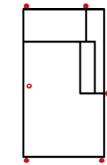

OTRUNDL

Rundottomane links
(für L-Form Ecke nötig)

OTRUNDR

Rundottomane rechts
(für L-Form Ecke nötig)

1OTT90

Ottomane 1-sitzig 90
Armlehne links

Breite	72 cm	135 cm	135 cm	135 cm	135 cm	115 cm
Höhe	82 cm	82 cm	82 cm	82 cm	82 cm	82 cm
Tiefe	98 cm	98 cm	98 cm	98 cm	98 cm	171 cm
Sitzhöhe	50 cm	50 cm	50 cm	50 cm	50 cm	50 cm
Sitztiefe	60 cm	60 cm	60 cm	60 cm	60 cm	134 cm
Liegefläche	-	-	-	-	-	-
Stellfläche	-	-	-	-	-	-
Stoffgruppe VI						
Stoffgruppe VII						
Stoffgruppe VIII						

Artikelbezeichnung

1OTTR90

Ottomane 1-sitzig 90
Armlehne rechts

1OTT80

Ottomane 1-sitzig 80
Armlehne links

1OTTR80

Ottomane 1-sitzig 80
Armlehne rechts

1OTT70

Ottomane 1-sitzig 70
Armlehne links

1OTTR70

Ottomane 1-sitzig 70
Armlehne rechts

1OTRUNDL90

Rundottomane 1-sitzig 90
Armlehne links

Breite	115 cm	105 cm	105 cm	95 cm	95 cm	115 cm
Höhe	82 cm	82 cm	82 cm	82 cm	82 cm	82 cm
Tiefe	171 cm	171 cm	171 cm	171 cm	171 cm	171 cm
Sitzhöhe	50 cm	50 cm	50 cm	50 cm	50 cm	50 cm
Sitztiefe	134 cm	134 cm	134 cm	134 cm	134 cm	134 cm
Liegefläche	-	-	-	-	-	-
Stellfläche	-	-	-	-	-	-
Stoffgruppe VI						
Stoffgruppe VII						
Stoffgruppe VIII						