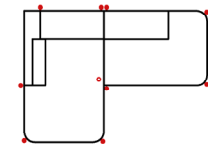

2_5L-E-OTRUNDR Vorzugskombination

Breite	-
Höhe	82 cm
Tiefe	-
Sitzhöhe	50 cm
Sitztiefe	-
Liegefläche	-
Stellfläche	278 x 230 cm
Stoffgruppe VI	
Stoffgruppe VII	
Stoffgruppe VIII	

10TTL70-2BB-E-OTTR Vorzugskombination

Breite	-
Höhe	82 cm
Tiefe	-
Sitzhöhe	50 cm
Sitztiefe	-
Liegefläche	-
Stellfläche	171 x 332 x 230 cm
Stoffgruppe VI	
Stoffgruppe VII	
Stoffgruppe VIII	

Artikelbezeichnung

3L-10TTR90 Vorzugskombination

Breite	-
Höhe	82 cm
Tiefe	-
Sitzhöhe	50 cm
Sitztiefe	-
Liegefläche	-
Stellfläche	318 x 171 cm
Stoffgruppe VI	
Stoffgruppe VII	
Stoffgruppe VIII	

3L-10TRUNDR90 Vorzugskombination

Breite	-
Höhe	82 cm
Tiefe	-
Sitzhöhe	50 cm
Sitztiefe	-
Liegefläche	-
Stellfläche	318 x 171 cm
Stoffgruppe VI	
Stoffgruppe VII	
Stoffgruppe VIII	

10TRUNDL80-OTRUNDR Vorzugskombination