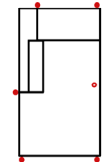

OTRUNDL

Rundottomane links
(für L-Form Ecke nötig)

OTRUNDR

Rundottomane rechts
(für L-Form Ecke nötig)

1OTT90

Ottomane 1-sitzig 90
Armlehne links

Breite	72 cm	135 cm	135 cm	135 cm	135 cm	115 cm
Höhe	82 cm	82 cm	82 cm	82 cm	82 cm	82 cm
Tiefe	98 cm	98 cm	98 cm	98 cm	98 cm	171 cm
Sitzhöhe	50 cm	50 cm	50 cm	50 cm	50 cm	50 cm
Sitztiefe	60 cm	60 cm	60 cm	60 cm	60 cm	134 cm
Liegefläche	-	-	-	-	-	-
Stellfläche	-	-	-	-	-	-
Stoffgruppe VI						
Stoffgruppe VII						
Stoffgruppe VIII						

Artikelbezeichnung

1OTTR90

Ottomane 1-sitzig 90
Armlehne rechts

1OTT80

Ottomane 1-sitzig 80
Armlehne links

1OTTR80

Ottomane 1-sitzig 80
Armlehne rechts

1OTT70

Ottomane 1-sitzig 70
Armlehne links

1OTTR70

Ottomane 1-sitzig 70
Armlehne rechts

1OTRUNDL90

Rundottomane 1-sitzig 90
Armlehne links

Breite	115 cm	105 cm	105 cm	95 cm	95 cm	115 cm
Höhe	82 cm	82 cm	82 cm	82 cm	82 cm	82 cm
Tiefe	171 cm	171 cm	171 cm	171 cm	171 cm	171 cm
Sitzhöhe	50 cm	50 cm	50 cm	50 cm	50 cm	50 cm
Sitztiefe	134 cm	134 cm	134 cm	134 cm	134 cm	134 cm
Liegefläche	-	-	-	-	-	-
Stellfläche	-	-	-	-	-	-
Stoffgruppe VI						
Stoffgruppe VII						
Stoffgruppe VIII						