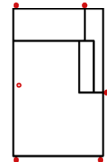

OTRUNDL

Rundottomane links
(für L-Form Ecke nötig)

OTRUNDR

Rundottomane rechts
(für L-Form Ecke nötig)

1OTT90

Ottomane 1-sitzig 90
Armlehne links

Breite	72 cm	135 cm	135 cm	135 cm	135 cm	115 cm
Höhe	82 cm	82 cm	82 cm	82 cm	82 cm	82 cm
Tiefe	98 cm	98 cm	98 cm	98 cm	98 cm	171 cm
Sitzhöhe	50 cm	50 cm	50 cm	50 cm	50 cm	50 cm
Sitztiefe	60 cm	60 cm	60 cm	60 cm	60 cm	134 cm
Liegefläche	-	-	-	-	-	-
Stellfläche	-	-	-	-	-	-
Stoffgruppe VI						
Stoffgruppe VII						
Stoffgruppe VIII						

Artikelbezeichnung

1OTTR90

Ottomane 1-sitzig 90
Armlehne rechts

1OTT80

Ottomane 1-sitzig 80
Armlehne links

1OTTR80

Ottomane 1-sitzig 80
Armlehne rechts

1OTT70

Ottomane 1-sitzig 70
Armlehne links

1OTTR70

Ottomane 1-sitzig 70
Armlehne rechts

1OTRUNDL90

Rundottomane 1-sitzig 90
Armlehne links

Breite	115 cm	105 cm	105 cm	95 cm	95 cm	115 cm
Höhe	82 cm	82 cm	82 cm	82 cm	82 cm	82 cm
Tiefe	171 cm	171 cm	171 cm	171 cm	171 cm	171 cm
Sitzhöhe	50 cm	50 cm	50 cm	50 cm	50 cm	50 cm
Sitztiefe	134 cm	134 cm	134 cm	134 cm	134 cm	134 cm
Liegefläche	-	-	-	-	-	-
Stellfläche	-	-	-	-	-	-
Stoffgruppe VI						
Stoffgruppe VII						
Stoffgruppe VIII						