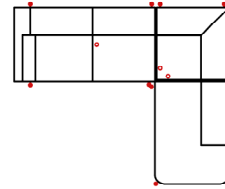

Modell: FEZ

Artikelbezeichnung

2_5L-E-OTTR Vorzugskombination

Breite	-
Höhe	82 cm
Tiefe	-
Sitzhöhe	50 cm
Sitztiefe	-
Liegefläche	-
Stellfläche	278 x 230 cm
Stoffgruppe VI	
Stoffgruppe VII	
Stoffgruppe VIII	

2_5L-E-OTRUNDR Vorzugskombination

Breite	-
Höhe	82 cm
Tiefe	-
Sitzhöhe	50 cm
Sitztiefe	-
Liegefläche	-
Stellfläche	278 x 230 cm
Stoffgruppe VI	
Stoffgruppe VII	
Stoffgruppe VIII	

10TTL70-2BB-E-OTTR Vorzugskombination

Breite	-
Höhe	82 cm
Tiefe	-
Sitzhöhe	50 cm
Sitztiefe	-
Liegefläche	-
Stellfläche	171 x 332 x 230 cm
Stoffgruppe VI	
Stoffgruppe VII	
Stoffgruppe VIII	

Artikelbezeichnung

3L-10TTR90 Vorzugskombination

Breite	-
Höhe	82 cm
Tiefe	-
Sitzhöhe	50 cm
Sitztiefe	-
Liegefläche	-
Stellfläche	318 x 171 cm
Stoffgruppe VI	
Stoffgruppe VII	
Stoffgruppe VIII	