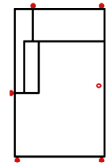

OTRUNDL

Rundottomane links
(für L-Form Ecke nötig)

OTRUNDR

Rundottomane rechts
(für L-Form Ecke nötig)

1OTT90

Ottomane 1-sitzig 90
Armlehne links

Breite	72 cm	135 cm	135 cm	135 cm	135 cm	115 cm
Höhe	82 cm	82 cm	82 cm	82 cm	82 cm	82 cm
Tiefe	98 cm	98 cm	98 cm	98 cm	98 cm	171 cm
Sitzhöhe	50 cm	50 cm	50 cm	50 cm	50 cm	50 cm
Sitztiefe	60 cm	60 cm	60 cm	60 cm	60 cm	134 cm
Liegefläche	-	-	-	-	-	-
Stellfläche	-	-	-	-	-	-
Stoffgruppe VI						
Stoffgruppe VII						
Stoffgruppe VIII						

Artikelbezeichnung

1OTTR90

Ottomane 1-sitzig 90
Armlehne rechts

1OTT80

Ottomane 1-sitzig 80
Armlehne links

1OTTR80

Ottomane 1-sitzig 80
Armlehne rechts

1OTT70

Ottomane 1-sitzig 70
Armlehne links

1OTTR70

Ottomane 1-sitzig 70
Armlehne rechts

1OTRUNDL90

Rundottomane 1-sitzig 90
Armlehne links

Breite	115 cm	105 cm	105 cm	95 cm	95 cm	115 cm
Höhe	82 cm	82 cm	82 cm	82 cm	82 cm	82 cm
Tiefe	171 cm	171 cm	171 cm	171 cm	171 cm	171 cm
Sitzhöhe	50 cm	50 cm	50 cm	50 cm	50 cm	50 cm
Sitztiefe	134 cm	134 cm	134 cm	134 cm	134 cm	134 cm
Liegefläche	-	-	-	-	-	-
Stellfläche	-	-	-	-	-	-
Stoffgruppe VI						
Stoffgruppe VII						
Stoffgruppe VIII						