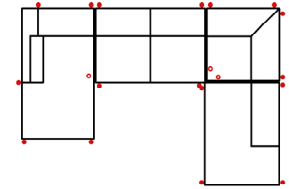

Modell: FEZ

Artikelbezeichnung

2_5L-E-OTTR Vorzugskombination

Breite	-
Höhe	82 cm
Tiefe	-
Sitzhöhe	50 cm
Sitztiefe	-
Liegefläche	-
Stellfläche	278 x 230 cm
Stoffgruppe VI	
Stoffgruppe VII	
Stoffgruppe VIII	

2_5L-E-OTRUNDR Vorzugskombination

Breite	-
Höhe	82 cm
Tiefe	-
Sitzhöhe	50 cm
Sitztiefe	-
Liegefläche	-
Stellfläche	278 x 230 cm
Stoffgruppe VI	
Stoffgruppe VII	
Stoffgruppe VIII	

10TTL70-2BB-E-OTTR Vorzugskombination

Breite	-
Höhe	82 cm
Tiefe	-
Sitzhöhe	50 cm
Sitztiefe	-
Liegefläche	-
Stellfläche	171 x 332 x 230 cm
Stoffgruppe VI	
Stoffgruppe VII	
Stoffgruppe VIII	

Artikelbezeichnung

3L-10TTR90 Vorzugskombination

Breite	-
Höhe	82 cm
Tiefe	-
Sitzhöhe	50 cm
Sitztiefe	-
Liegefläche	-
Stellfläche	318 x 171 cm
Stoffgruppe VI	
Stoffgruppe VII	
Stoffgruppe VIII	