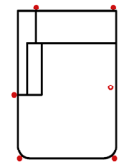

Ottomane 1-sitzig 70
Armlehne links

1OTTR70

Ottomane 1-sitzig 70
Armlehne rechts

1OTRUNDL90

Rundottomane 1-sitzig 90
Armlehne links

Breite	115 cm	105 cm	105 cm	95 cm	95 cm	115 cm
Höhe	82 cm	82 cm	82 cm	82 cm	82 cm	82 cm
Tiefe	171 cm	171 cm	171 cm	171 cm	171 cm	171 cm
Sitzhöhe	50 cm	50 cm	50 cm	50 cm	50 cm	50 cm
Sitztiefe	134 cm	134 cm	134 cm	134 cm	134 cm	134 cm
Liegefläche	-	-	-	-	-	-
Stellfläche	-	-	-	-	-	-
Stoffgruppe VI						
Stoffgruppe VII						
Stoffgruppe VIII						