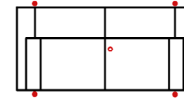

Breite	-
Höhe	82 cm
Tiefe	-
Sitzhöhe	50 cm
Sitztiefe	-
Liegefläche	-
Stellfläche	318 x 171 cm

10TRUNDL80-OTRUNDR Vorzugskombination

Breite	-
Höhe	82 cm
Tiefe	-
Sitzhöhe	50 cm
Sitztiefe	-
Liegefläche	-
Stellfläche	171 x 240 cm

Modell: FEZ

Artikelbezeichnung

3
Sofa 3-sitzig

3L
Sofa 3-sitzig
Armlehne links

3R
Sofa 3-sitzig
Armlehne rechts

2_5
Sofa 2,5-sitzig

2_5L
Sofa 2,5-sitzig
Armlehne links

2_5R
Sofa 2,5-sitzig
Armlehne rechts

Breite	224 cm	203 cm	203 cm	204 cm	183 cm	183 cm
Höhe	82 cm	82 cm	82 cm	82 cm	82 cm	82 cm
Tiefe	98 cm	98 cm	98 cm	98 cm	98 cm	98 cm
Sitzhöhe	50 cm	50 cm	50 cm	50 cm	50 cm	50 cm
Sitztiefe	60 cm	60 cm	60 cm	60 cm	60 cm	60 cm
Liegefläche	-	-	-	-	-	-
Stellfläche	-	-	-	-	-	-
Stoffgruppe VI						
Stoffgruppe VII						
Stoffgruppe VIII						