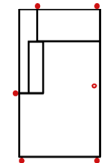

OTRUNDL

Rundottomane links
(für L-Form Ecke nötig)

OTRUNDR

Rundottomane rechts
(für L-Form Ecke nötig)

1OTT90

Ottomane 1-sitzig 90
Armlehne links

Breite	72 cm	135 cm	135 cm	135 cm	135 cm	115 cm
Höhe	82 cm	82 cm	82 cm	82 cm	82 cm	82 cm
Tiefe	98 cm	98 cm	98 cm	98 cm	98 cm	171 cm
Sitzhöhe	50 cm	50 cm	50 cm	50 cm	50 cm	50 cm
Sitztiefe	60 cm	60 cm	60 cm	60 cm	60 cm	134 cm
Liegefläche	-	-	-	-	-	-
Stellfläche	-	-	-	-	-	-
Stoffgruppe VI						
Stoffgruppe VII						
Stoffgruppe VIII						

Artikelbezeichnung

1OTTR90

Ottomane 1-sitzig 90
Armlehne rechts

1OTT80

Ottomane 1-sitzig 80
Armlehne links

1OTTR80

Ottomane 1-sitzig 80
Armlehne rechts

1OTT70

Ottomane 1-sitzig 70
Armlehne links

1OTTR70

Ottomane 1-sitzig 70
Armlehne rechts

1OTRUNDL90

Rundottomane 1-sitzig 90
Armlehne links

Breite	115 cm	105 cm	105 cm	95 cm	95 cm	115 cm
Höhe	82 cm	82 cm	82 cm	82 cm	82 cm	82 cm
Tiefe	171 cm	171 cm	171 cm	171 cm	171 cm	171 cm
Sitzhöhe	50 cm	50 cm	50 cm	50 cm	50 cm	50 cm
Sitztiefe	134 cm	134 cm	134 cm	134 cm	134 cm	134 cm
Liegefläche	-	-	-	-	-	-
Stellfläche	-	-	-	-	-	-
Stoffgruppe VI						
Stoffgruppe VII						
Stoffgruppe VIII						