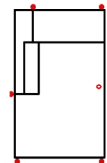

OTRUNDL

Rundottomane links
(für L-Form Ecke nötig)

OTRUNDR

Rundottomane rechts
(für L-Form Ecke nötig)

1OTT90

Ottomane 1-sitzig 90
Armlehne links

Breite	72 cm	135 cm	135 cm	135 cm	135 cm	115 cm
Höhe	82 cm	82 cm	82 cm	82 cm	82 cm	82 cm
Tiefe	98 cm	98 cm	98 cm	98 cm	98 cm	171 cm
Sitzhöhe	50 cm	50 cm	50 cm	50 cm	50 cm	50 cm
Sitztiefe	60 cm	60 cm	60 cm	60 cm	60 cm	134 cm
Liegefläche	-	-	-	-	-	-
Stellfläche	-	-	-	-	-	-
Stoffgruppe VI						
Stoffgruppe VII						
Stoffgruppe VIII						

Artikelbezeichnung

1OTTR90

Ottomane 1-sitzig 90
Armlehne rechts

1OTT80

Ottomane 1-sitzig 80
Armlehne links

1OTTR80

Ottomane 1-sitzig 80
Armlehne rechts

1OTT70

Ottomane 1-sitzig 70
Armlehne links

1OTTR70

Ottomane 1-sitzig 70
Armlehne rechts

1OTRUNDL90

Rundottomane 1-sitzig 90
Armlehne links

Breite	115 cm	105 cm	105 cm	95 cm	95 cm	115 cm
Höhe	82 cm	82 cm	82 cm	82 cm	82 cm	82 cm
Tiefe	171 cm	171 cm	171 cm	171 cm	171 cm	171 cm
Sitzhöhe	50 cm	50 cm	50 cm	50 cm	50 cm	50 cm
Sitztiefe	134 cm	134 cm	134 cm	134 cm	134 cm	134 cm
Liegefläche	-	-	-	-	-	-
Stellfläche	-	-	-	-	-	-
Stoffgruppe VI						
Stoffgruppe VII						
Stoffgruppe VIII						