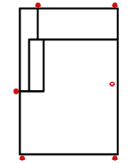

OTRUNDL

Rundottomane links
(für L-Form Ecke nötig)

OTRUNDR

Rundottomane rechts
(für L-Form Ecke nötig)

1OTT90

Ottomane 1-sitzig 90
Armlehne links

Breite	72 cm	135 cm	135 cm	135 cm	135 cm	115 cm
Höhe	82 cm	82 cm	82 cm	82 cm	82 cm	82 cm
Tiefe	98 cm	98 cm	98 cm	98 cm	98 cm	171 cm
Sitzhöhe	50 cm	50 cm	50 cm	50 cm	50 cm	50 cm
Sitztiefe	60 cm	60 cm	60 cm	60 cm	60 cm	134 cm
Liegefläche	-	-	-	-	-	-
Stellfläche	-	-	-	-	-	-
Stoffgruppe VI						
Stoffgruppe VII						
Stoffgruppe VIII						