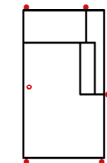

OTRUNDL

Rundottomane links
(für L-Form Ecke nötig)

OTRUNDR

Rundottomane rechts
(für L-Form Ecke nötig)

1OTT90

Ottomane 1-sitzig 90
Armlehne links

Breite	72 cm	135 cm	135 cm	135 cm	135 cm	115 cm
Höhe	82 cm	82 cm	82 cm	82 cm	82 cm	82 cm
Tiefe	98 cm	98 cm	98 cm	98 cm	98 cm	171 cm
Sitzhöhe	50 cm	50 cm	50 cm	50 cm	50 cm	50 cm
Sitztiefe	60 cm	60 cm	60 cm	60 cm	60 cm	134 cm
Liegefläche	-	-	-	-	-	-
Stellfläche	-	-	-	-	-	-
Stoffgruppe VI						
Stoffgruppe VII						
Stoffgruppe VIII						

Artikelbezeichnung

1OTTR90

Ottomane 1-sitzig 90
Armlehne rechts

1OTT80

Ottomane 1-sitzig 80
Armlehne links

1OTTR80

Ottomane 1-sitzig 80
Armlehne rechts

1OTT70

Ottomane 1-sitzig 70
Armlehne links

1OTTR70

Ottomane 1-sitzig 70
Armlehne rechts

1OTRUNDL90

Rundottomane 1-sitzig 90
Armlehne links

Breite	115 cm	105 cm	105 cm	95 cm	95 cm	115 cm
Höhe	82 cm	82 cm	82 cm	82 cm	82 cm	82 cm
Tiefe	171 cm	171 cm	171 cm	171 cm	171 cm	171 cm
Sitzhöhe	50 cm	50 cm	50 cm	50 cm	50 cm	50 cm
Sitztiefe	134 cm	134 cm	134 cm	134 cm	134 cm	134 cm
Liegefläche	-	-	-	-	-	-
Stellfläche	-	-	-	-	-	-
Stoffgruppe VI						
Stoffgruppe VII						
Stoffgruppe VIII						