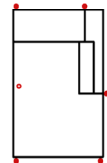

OTRUNDL

Rundottomane links
(für L-Form Ecke nötig)

OTRUNDR

Rundottomane rechts
(für L-Form Ecke nötig)

1OTT90

Ottomane 1-sitzig 90
Armlehne links

Breite	72 cm	135 cm	135 cm	135 cm	135 cm	115 cm
Höhe	82 cm	82 cm	82 cm	82 cm	82 cm	82 cm
Tiefe	98 cm	98 cm	98 cm	98 cm	98 cm	171 cm
Sitzhöhe	50 cm	50 cm	50 cm	50 cm	50 cm	50 cm
Sitztiefe	60 cm	60 cm	60 cm	60 cm	60 cm	134 cm
Liegefläche	-	-	-	-	-	-
Stellfläche	-	-	-	-	-	-
Stoffgruppe VI						
Stoffgruppe VII						
Stoffgruppe VIII						

Artikelbezeichnung

1OTTR90

Ottomane 1-sitzig 90
Armlehne rechts

1OTT80

Ottomane 1-sitzig 80
Armlehne links

1OTTR80

Ottomane 1-sitzig 80
Armlehne rechts

1OTT70

Ottomane 1-sitzig 70
Armlehne links

1OTTR70

Ottomane 1-sitzig 70
Armlehne rechts

1OTRUNDL90

Rundottomane 1-sitzig 90
Armlehne links

Breite	115 cm	105 cm	105 cm	95 cm	95 cm	115 cm
Höhe	82 cm	82 cm	82 cm	82 cm	82 cm	82 cm
Tiefe	171 cm	171 cm	171 cm	171 cm	171 cm	171 cm
Sitzhöhe	50 cm	50 cm	50 cm	50 cm	50 cm	50 cm
Sitztiefe	134 cm	134 cm	134 cm	134 cm	134 cm	134 cm
Liegefläche	-	-	-	-	-	-
Stellfläche	-	-	-	-	-	-
Stoffgruppe VI						
Stoffgruppe VII						
Stoffgruppe VIII						