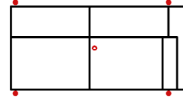

Breite	-
Höhe	82 cm
Tiefe	-
Sitzhöhe	50 cm
Sitztiefe	-
Liegefläche	-
Stellfläche	318 x 171 cm

10TRUNDL80-OTRUNDR Vorzugskombination

Breite	-
Höhe	82 cm
Tiefe	-
Sitzhöhe	50 cm
Sitztiefe	-
Liegefläche	-
Stellfläche	171 x 240 cm

Modell: FEZ

Artikelbezeichnung

3
Sofa 3-sitzig

3L
Sofa 3-sitzig
Armlehne links

3R
Sofa 3-sitzig
Armlehne rechts

2_5
Sofa 2,5-sitzig

2_5L
Sofa 2,5-sitzig
Armlehne links

2_5R
Sofa 2,5-sitzig
Armlehne rechts

Breite	224 cm	203 cm	203 cm	204 cm	183 cm	183 cm
Höhe	82 cm	82 cm	82 cm	82 cm	82 cm	82 cm
Tiefe	98 cm	98 cm	98 cm	98 cm	98 cm	98 cm
Sitzhöhe	50 cm	50 cm	50 cm	50 cm	50 cm	50 cm
Sitztiefe	60 cm	60 cm	60 cm	60 cm	60 cm	60 cm
Liegefläche	-	-	-	-	-	-
Stellfläche	-	-	-	-	-	-
Stoffgruppe VI						
Stoffgruppe VII						
Stoffgruppe VIII						