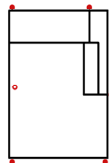

Artikelbezeichnung

1OTTR90

Ottomane 1-sitzig 90
Armlehne rechts