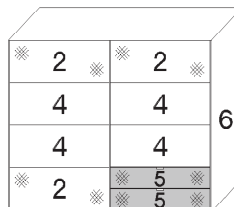

Paros mit Schubkästen

Schwebetürenschränke Glas/Dekor

①	②	③	④	⑤	⑥
Modell-Nr.	Türen oben/unten	Griffleisten	Mittelband	Schubkästen	Korpus
ZJ	AN Anthrazitglas	61 schwarz matt	16 Dekor Artisan Eiche	AN Anthrazitglas	16 Dekor Artisan Eiche
	AW Alpinweißglas	71 alufarbig	22 Dekor anthrazit neu	AW Alpinweißglas	22 Dekor anthrazit neu
	SN Sandglas		48 Dekor salbei	SN Sandglas	48 Dekor salbei
	SP Spiegel		91 Dekor Sand	SP Spiegel	91 Dekor Sand
			96 Dekor weiß		96 Dekor weiß

**Innenausstattung
Texline**

Breite/Höhe/Tiefe: (in cm)	54 | 68 | 68 | 54	54 | 81 | 81 | 54	68 | 81 | 81 | 68	81 | 81 | 81 | 81
	2-türig B252 H222 T68	2-türig B278 H222 T68	2-türig B306 H222 T68	2-türig B331 H222 T68
	22843	22905	23023 EUR	23100