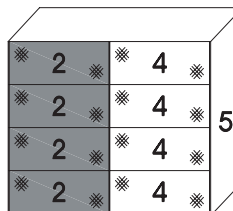

①	②	③	④	⑤
Modell-Nr. ZJ	linke Türe		Griffleisten	rechte Türe	Korpus
	AN Anthrazitglas		61 schwarz matt	AN Anthrazitglas	16 Dekor Artisan Eiche
	AW Alpinweißglas		71 alufarbig	AW Alpinweißglas	22 Dekor anthrazit neu
	SN Sandglas			SN Sandglas	48 Dekor salbei
	SP Spiegel			SP Spiegel	91 Dekor Sand
					96 Dekor weiß

**Innenausstattung
Texline**

Breite/Höhe/Tiefe: (in cm)	81 | 81	91 | 91	97 | 97	110 | 110
	2-türig B167 H222 T68	2-türig B188 H222 T68	2-türig B200 H222 T68	2-türig B225 H222 T68
	20622	20652	20661 EUR	20906 EUR
Breite/Höhe/Tiefe: (in cm)	54 | 68 | 68 | 54	54 | 81 | 81 | 54	68 | 81 | 81 | 68	81 | 81 | 81 | 81
	2-türig B252 H222 T68	2-türig B278 H222 T68	2-türig B306 H222 T68	2-türig B331 H222 T68
	20939 EUR	20972 EUR	20984 EUR	20988 EUR