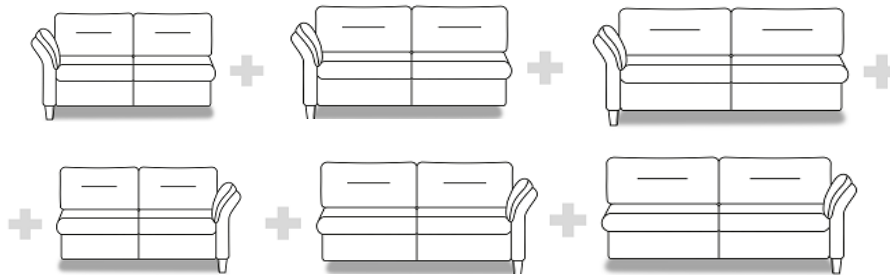

DL 120

**Doppelliege
DL 140**

DL160

Tiefe:	100 cm	100 cm	100 cm
Sitzbreite:	140 cm	160 cm	180 cm
Unterfederung:	Federholzleisten	Federholzleisten	Federholzleisten
Liegefläche B x L ca.	120x198 cm	140x198 cm	160x198 cm

Stoffgruppe (Rücken echt): **55+1**
 2
 3
 4
 5

VERSION 1: Federung Lattenrost-Standard

Standard

Standard

Standard

VERSION 2: Federung Comfort-Lattenrost breit

Aufpreis für Longlife Matratze 12cm:

Aufpreis für Gelplus Matratze 12cm:

Faltbett mit 1 Armteil links oder rechts incl. Kaltschaummatratze 12cm

DL 120

**Doppelliege
DL 140**

DL160

Tiefe:	100 cm	100 cm	100 cm
Sitzbreite:	140 cm	160 cm	180 cm
Unterfederung:	Federholzleisten	Federholzleisten	Federholzleisten
Liegefläche B x L ca.	120x198 cm	140x198 cm	160x198 cm