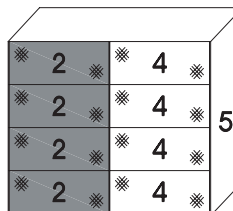

①	②	③	④	⑤
Modell-Nr. ZJ	linke Türe	linke Türe	Griffleisten	rechte Türe	Korpus
	AN Anthrazitglas	AN Anthrazitglas	61 schwarz matt	AN Anthrazitglas	16 Dekor Artisan Eiche
	AW Alpinweißglas	AW Alpinweißglas	71 alufarbig	AW Alpinweißglas	22 Dekor anthrazit neu
	SN Sandglas	SN Sandglas		SN Sandglas	48 Dekor salbei
	SP Spiegel		SP Spiegel	91 Dekor Sand	96 Dekor weiß

**Innenausstattung
Texline**

Breite/Höhe/Tiefe: (in cm)	81 | 81	91 | 91	97 | 97	110 | 110
	2-türig B167 H222 T68	2-türig B188 H222 T68	2-türig B200 H222 T68	2-türig B225 H222 T68
	20622	20652	20661 EUR	20906 EUR
Breite/Höhe/Tiefe: (in cm)	54 | 68 | 68 | 54	54 | 81 | 81 | 54	68 | 81 | 81 | 68	81 | 81 | 81 | 81
	2-türig B252 H222 T68	2-türig B278 H222 T68	2-türig B306 H222 T68	2-türig B331 H222 T68
	20939 EUR	20972 EUR	20984 EUR	20988 EUR