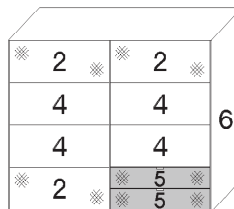

Paros mit Schubkästen

Schwebetürenschränke Glas/Dekor

①	②	③	④	⑤	⑥
Modell-Nr.	Türen oben/unten	Griffleisten	Mittelband	Schubkästen	Korpus
ZJ	AN Anthrazitglas	61 schwarz matt	16 Dekor Artisan Eiche	AN Anthrazitglas	16 Dekor Artisan Eiche
	AW Alpinweißglas	71 alufarbig	22 Dekor anthrazit neu	AW Alpinweißglas	22 Dekor anthrazit neu
	SN Sandglas		48 Dekor salbei	SN Sandglas	48 Dekor salbei
	SP Spiegel		91 Dekor Sand	SP Spiegel	91 Dekor Sand
			96 Dekor weiß		96 Dekor weiß

**Innenausstattung
Texline**

Breite/Höhe/Tiefe: (in cm)	54 | 68 | 68 | 54	54 | 81 | 81 | 54	68 | 81 | 81 | 68	81 | 81 | 81 | 81
	2-türig B252 H222 T68	2-türig B278 H222 T68	2-türig B306 H222 T68	2-türig B331 H222 T68
	22843	22905	23023 EUR	23100