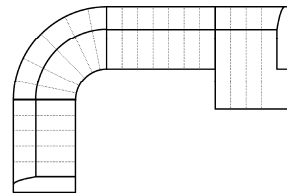

2L-1OTTR100

Vorzugskombination
(incl. 2 Zierkissen)

| | |
|------------------|--------------|
| Breite | - |
| Höhe | 78 cm |
| Tiefe | - |
| Sitzhöhe | 43 cm |
| Sitztiefe | - |
| Liegefläche | - |
| Stellfläche | 252 x 164 cm |
| Stoffgruppe VI | |
| Stoffgruppe VII | |
| Stoffgruppe VIII | |

3L-E-2R

Vorzugskombination
(incl. 3 Zierkissen)

| | |
|------------------|--------------|
| Breite | - |
| Höhe | 78 cm |
| Tiefe | - |
| Sitzhöhe | 43 cm |
| Sitztiefe | - |
| Liegefläche | - |
| Stellfläche | 353 x 303 cm |
| Stoffgruppe VI | |
| Stoffgruppe VII | |
| Stoffgruppe VIII | |

Artikelbezeichnung

2L-E-3BB-1OTTR120

Vorzugskombination
(incl. 4 Zierkissen)

| | |
|------------------|--------------------|
| Breite | - |
| Höhe | 78 cm |
| Tiefe | - |
| Sitzhöhe | 43 cm |
| Sitztiefe | - |
| Liegefläche | - |
| Stellfläche | 303 x 454 x 164 cm |
| Stoffgruppe VI | |
| Stoffgruppe VII | |
| Stoffgruppe VIII | |