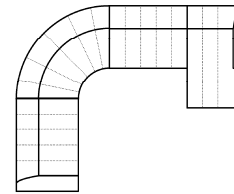

Artikelbezeichnung

2L-E-3BB-1OTTR120

Vorzugskombination
(incl. 4 Zierkissen)

| | |
|------------------|--------------------|
| Breite | - |
| Höhe | 78 cm |
| Tiefe | - |
| Sitzhöhe | 43 cm |
| Sitztiefe | - |
| Liegefläche | - |
| Stellfläche | 303 x 454 x 164 cm |
| Stoffgruppe VI | |
| Stoffgruppe VII | |
| Stoffgruppe VIII | |

2L-E-2BB-1OTTR100

Vorzugskombination
(incl. 4 Zierkissen)

| | |
|------------------|--------------------|
| Breite | - |
| Höhe | 78 cm |
| Tiefe | - |
| Sitzhöhe | 43 cm |
| Sitztiefe | - |
| Liegefläche | - |
| Stellfläche | 303 x 379 x 164 cm |
| Stoffgruppe VI | |
| Stoffgruppe VII | |
| Stoffgruppe VIII | |