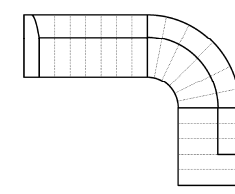

2L-E-2BB-1OTTR100

Vorzugskombination
(incl. 4 Zierkissen)

| | |
|------------------|--------------------|
| Breite | - |
| Höhe | 78 cm |
| Tiefe | - |
| Sitzhöhe | 43 cm |
| Sitztiefe | - |
| Liegefläche | - |
| Stellfläche | 303 x 379 x 164 cm |
| Stoffgruppe VI | |
| Stoffgruppe VII | |
| Stoffgruppe VIII | |

3L-E-OTTR

Vorzugskombination
(incl. 3 Zierkissen)

| | |
|------------------|--------------|
| Breite | - |
| Höhe | 78 cm |
| Tiefe | - |
| Sitzhöhe | 43 cm |
| Sitztiefe | - |
| Liegefläche | - |
| Stellfläche | 353 x 278 cm |
| Stoffgruppe VI | |
| Stoffgruppe VII | |
| Stoffgruppe VIII | |