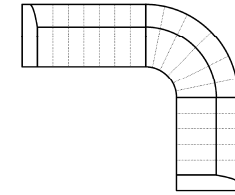

2L-1OTTR100

Vorzugskombination
(incl. 2 Zierkissen)

| | |
|------------------|--------------|
| Breite | - |
| Höhe | 78 cm |
| Tiefe | - |
| Sitzhöhe | 43 cm |
| Sitztiefe | - |
| Liegefläche | - |
| Stellfläche | 252 x 164 cm |
| Stoffgruppe VI | |
| Stoffgruppe VII | |
| Stoffgruppe VIII | |

3L-E-2R

Vorzugskombination
(incl. 3 Zierkissen)

| | |
|------------------|--------------|
| Breite | - |
| Höhe | 78 cm |
| Tiefe | - |
| Sitzhöhe | 43 cm |
| Sitztiefe | - |
| Liegefläche | - |
| Stellfläche | 353 x 303 cm |
| Stoffgruppe VI | |
| Stoffgruppe VII | |
| Stoffgruppe VIII | |