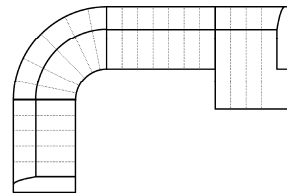

Artikelbezeichnung

2L-E-3BB-10TTR120

Vorzugskombination
(incl. 4 Zierkissen)

Breite	-
Höhe	78 cm
Tiefe	-
Sitzhöhe	43 cm
Sitztiefe	-
Liegefläche	-
Stellfläche	303 x 454 x 164 cm
Stoffgruppe VI	
Stoffgruppe VII	
Stoffgruppe VIII