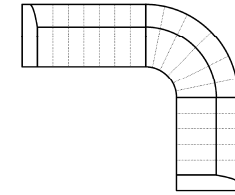

3L-E-2R

Vorzugskombination
(incl. 3 Zierkissen)

Breite	-
Höhe	78 cm
Tiefe	-
Sitzhöhe	43 cm
Sitztiefe	-
Liegefläche	-
Stellfläche	353 x 303 cm
Stoffgruppe VI	
Stoffgruppe VII	
Stoffgruppe VIII