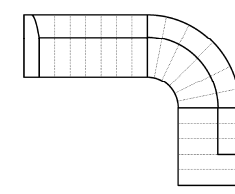

#### 2L-E-2BB-10TTR100

Vorzugskombination  
(incl. 4 Zierkissen)

|                  |                    |
|------------------|--------------------|
| Breite           | -                  |
| Höhe             | 78 cm              |
| Tiefe            | -                  |
| Sitzhöhe         | 43 cm              |
| Sitztiefe        | -                  |
| Liegefläche      | -                  |
| Stellfläche      | 303 x 379 x 164 cm |
| Stoffgruppe VI   |                    |
| Stoffgruppe VII  |                    |
| Stoffgruppe VIII |                    |

#### 3L-E-OTTR

Vorzugskombination  
(incl. 3 Zierkissen)

|                  |              |
|------------------|--------------|
| Breite           | -            |
| Höhe             | 78 cm        |
| Tiefe            | -            |
| Sitzhöhe         | 43 cm        |
| Sitztiefe        | -            |
| Liegefläche      | -            |
| Stellfläche      | 353 x 278 cm |
| Stoffgruppe VI   |              |
| Stoffgruppe VII  |              |
| Stoffgruppe VIII |              |