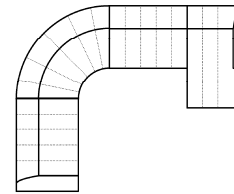

#### 2L-E-3BB-10TTR120

Vorzugskombination  
(incl. 4 Zierkissen)

|                  |                    |
|------------------|--------------------|
| Breite           | -                  |
| Höhe             | 78 cm              |
| Tiefe            | -                  |
| Sitzhöhe         | 43 cm              |
| Sitztiefe        | -                  |
| Liegefläche      | -                  |
| Stellfläche      | 303 x 454 x 164 cm |
| Stoffgruppe VI   |                    |
| Stoffgruppe VII  |                    |
| Stoffgruppe VIII |                    |

#### 2L-E-2BB-10TTR100

Vorzugskombination  
(incl. 4 Zierkissen)

|                  |                    |
|------------------|--------------------|
| Breite           | -                  |
| Höhe             | 78 cm              |
| Tiefe            | -                  |
| Sitzhöhe         | 43 cm              |
| Sitztiefe        | -                  |
| Liegefläche      | -                  |
| Stellfläche      | 303 x 379 x 164 cm |
| Stoffgruppe VI   |                    |
| Stoffgruppe VII  |                    |
| Stoffgruppe VIII |                    |