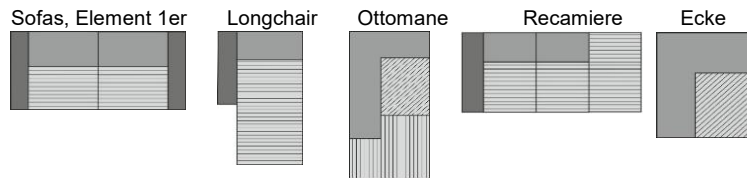

Möbel Letz GmbH
Am Gewerbepark 11
06895 Zahna-Elster

Tel.: 035383 - 6018 50

Fax.: 035383 - 6018 17

Made in EU
QUALITÄT / UMWELTSCHUTZ / ARBEITSBEDINGUNGEN
nach den Standards der Europäischen Union

Modellbeschreibung:	Moderne Polstergarnitur, optional mit Funktionen
Gestell:	Massivholz und Spanplatten
Polsterung Sitz:	Federkern auf Wellenunterfederung, Filz, Watteabdeckung
Polsterung Rücken:	Gummigurte, PUR-Schaum, Watteabdeckung / alle Elemente Rücken echt
Sitztiefe / Sitzhöhe in cm:	Sitztiefe: 55 / Sitzhöhe: 48

Bezugsvarianten: Modell nur uni lieferbar
Für Muster- und Cord-Stoffe wird kein Rapport berücksichtigt
Auszug: Fadenverlauf bei Cord

Nähte: Standard - Kappnaht Ton in Ton mit dem Bezugsstoff / Alternativ - Kontrastnaht in beige
Cordstoffe - Einfachnaht (Schließnaht) Ton in Ton / keine Kontrastnaht und Kappnaht möglich
Bei fehlender Angabe erfolgt die Lieferung mit Nähten Ton in Ton

Armlehnvarianten: 2 Armlehnvarianten preisgleich
Bei fehlender Angabe erfolgt die Lieferung mit Var. 1

Fußvarianten:
Variante 1 Metall in 3 Farbausführungen: schwarz matt, Nickel satiniert und Nickel schwarz, Höhe 12 cm

Variante 2 Holzfuß, Höhe 12 cm
Buche massiv in 5 Farbausführungen: natur, eichefarbig, antik, wenge, schwarz
Eiche massiv in 2 Farbausführungen (Aufpreis): bianco und geölt

Bei fehlender Angabe erfolgt die Lieferung in Var. 1 in schwarz matt