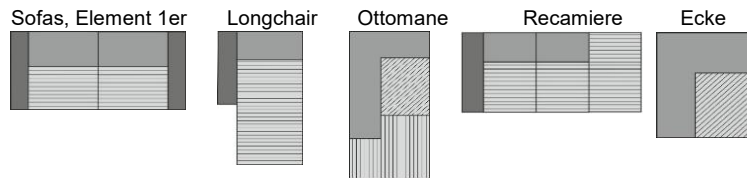

Modellbeschreibung: Moderne Polstergarnitur, optional mit Funktionen

Gestell: Massivholz und Spanplatten

Polsterung Sitz: Federkern auf Wellenunterfederung, Filz, Watteabdeckung

Polsterung Rücken: Gummigurte, PUR-Schaum, Watteabdeckung / alle Elemente Rücken echt

Sitztiefe / Sitzhöhe in cm: Sitztiefe: 55 / Sitzhöhe: 48

Bezugsvarianten: Modell nur uni lieferbar
Für Muster- und Cord-Stoffe wird kein Rapport berücksichtigt
Auszug: Fadenverlauf bei Cord

Nähte: Standard - Kappnaht Ton in Ton mit dem Bezugsstoff / Alternativ - Kontrastnaht in beige
Cordstoffe - Einfachnaht (Schließnaht) Ton in Ton / keine Kontrastnaht und Kappnaht möglich
Bei fehlender Angabe erfolgt die Lieferung mit Nähten Ton in Ton