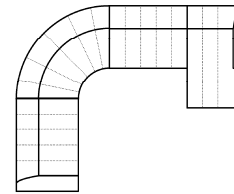

Vorzugskombination
(incl. 3 Zierkissen)

Breite	-
Höhe	78 cm
Tiefe	-
Sitzhöhe	43 cm
Sitztiefe	-
Liegefläche	-
Stellfläche	353 x 303 cm
Stoffgruppe VI	
Stoffgruppe VII	
Stoffgruppe VIII	

Artikelbezeichnung

2L-E-3BB-1OTTR120

Vorzugskombination
(incl. 4 Zierkissen)

Breite	-
Höhe	78 cm
Tiefe	-
Sitzhöhe	43 cm
Sitztiefe	-
Liegefläche	-
Stellfläche	303 x 454 x 164 cm
Stoffgruppe VI	
Stoffgruppe VII	
Stoffgruppe VIII	

2L-E-2BB-1OTTR100

Vorzugskombination
(incl. 4 Zierkissen)

Breite	-
Höhe	78 cm
Tiefe	-
Sitzhöhe	43 cm
Sitztiefe	-
Liegefläche	-
Stellfläche	303 x 379 x 164 cm
Stoffgruppe VI	
Stoffgruppe VII	
Stoffgruppe VIII	