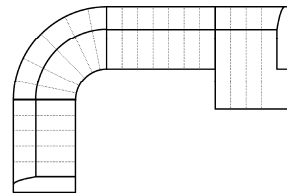

2L-1OTTR100

Vorzugskombination
(incl. 2 Zierkissen)

Breite	-
Höhe	78 cm
Tiefe	-
Sitzhöhe	43 cm
Sitztiefe	-
Liegefläche	-
Stellfläche	252 x 164 cm
Stoffgruppe VI	
Stoffgruppe VII	
Stoffgruppe VIII	

3L-E-2R

Vorzugskombination
(incl. 3 Zierkissen)

Breite	-
Höhe	78 cm
Tiefe	-
Sitzhöhe	43 cm
Sitztiefe	-
Liegefläche	-
Stellfläche	353 x 303 cm
Stoffgruppe VI	
Stoffgruppe VII	
Stoffgruppe VIII	

Artikelbezeichnung

2L-E-3BB-1OTTR120

Vorzugskombination
(incl. 4 Zierkissen)

Breite	-
Höhe	78 cm
Tiefe	-
Sitzhöhe	43 cm
Sitztiefe	-
Liegefläche	-
Stellfläche	303 x 454 x 164 cm
Stoffgruppe VI	
Stoffgruppe VII	
Stoffgruppe VIII	

2L-E-2BB-1OTTR100

Vorzugskombination
(incl. 4 Zierkissen)

Breite	-
Höhe	78 cm
Tiefe	-
Sitzhöhe	43 cm
Sitztiefe	-
Liegefläche	-
Stellfläche	303 x 379 x 164 cm
Stoffgruppe VI	
Stoffgruppe VII	
Stoffgruppe VIII	