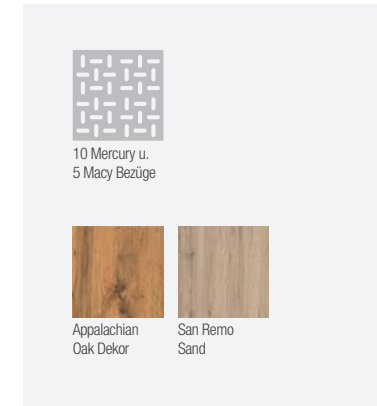

KOTA-DINING

10 Mercury u.
5 Macy Bezüge

Appalachian
Oak Dekor

San Remo
Sand

Abbildung:

Eckbank Mod. Kota-dining 100, li. 155 x re. 205 cm (umstellbar),
Außenseite Dekorwange mit Einsatz schwarz

Säulentisch Mod. Kota-dining 100, 138 x 90 cm, ohne Auszug,
Platte Dekor, Bodenplatte Dekor schwarz

Stuhl Mod. Kota-dining 100, Sitz und Lehne gepolstert
Gestell Metall pulverbeschichtet schwarz

Holz: Appalachian Oak Nachbildung
Bezug: Mercury 115 dunkelbraun