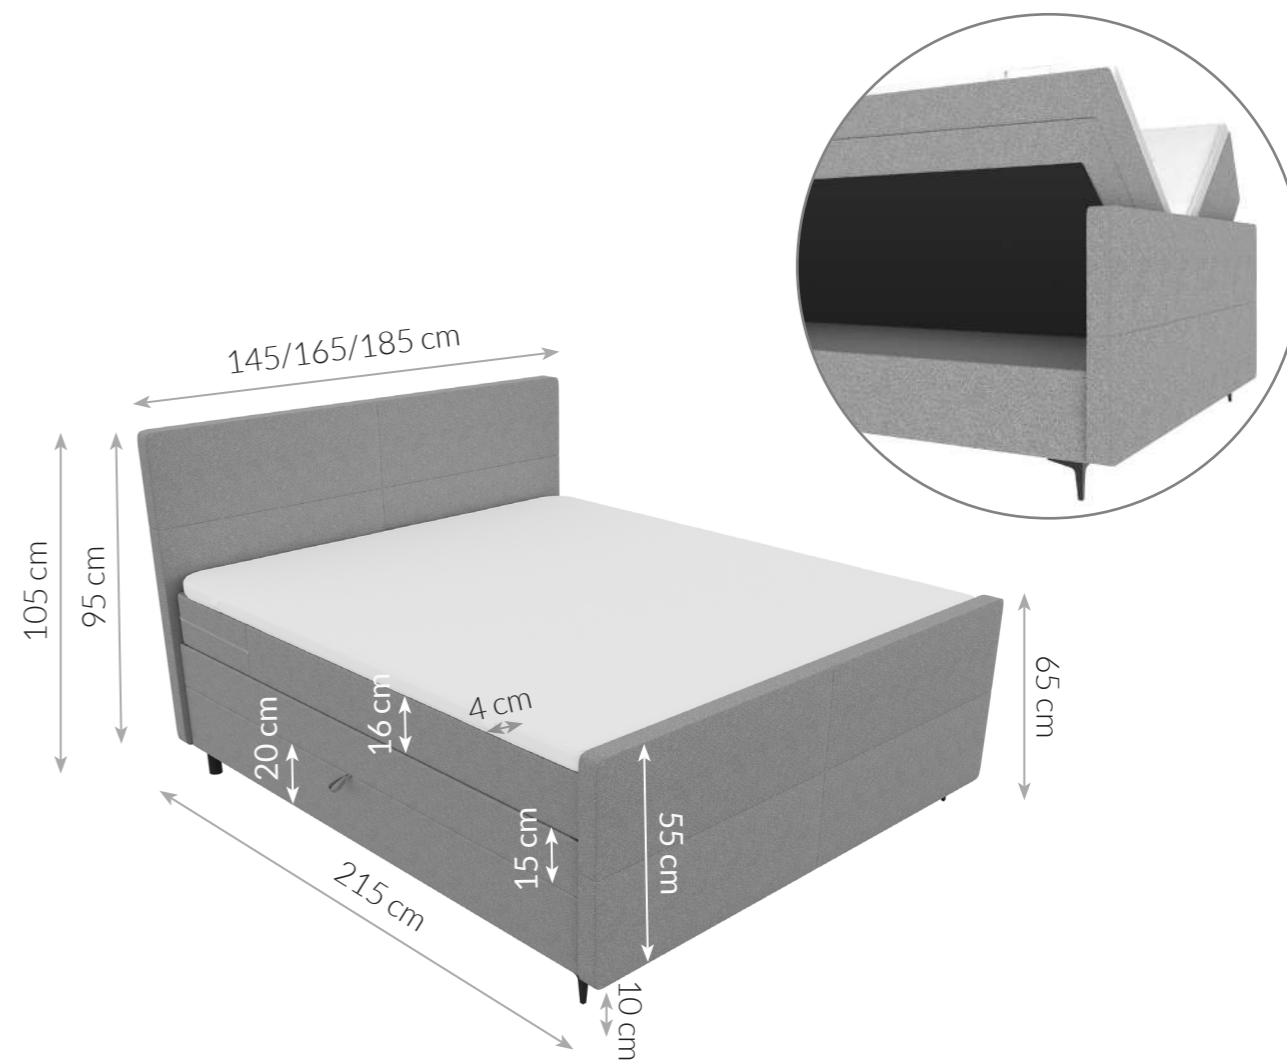

Möbel LETZ

Finden und Wohlfühlen

Typenplan

BX-LE-05 von SW KOLLEKTION - Boxspringbett grau

Wichtiger Hinweis für Sie

Etwaige Hinweise des Herstellers in dieser Produktinformation, die sich auf die Gewährleistung beziehen, haben für Sie keinerlei Bindungswirkung und können von Ihnen ignoriert werden. Ihre gesetzlichen Gewährleistungsrechte als Verbraucher uns gegenüber, als Ihrem Verkäufer, werden dadurch in keiner Weise berührt oder eingeschränkt. Sie können sich wegen aller Mängel jederzeit an uns wenden. Darüber hinaus gehende Herstellergarantien bleiben natürlich unberührt. Dieser Artikel wird hergestellt von Digitec Living Brands GmbH, Pappelallee 78/79, 10437 Berlin, Deutschland

Möbel Letz GmbH
Am Gewerbepark 11
06895 Zahna-Elster

Tel.: 035383 - 6018 50

Fax.: 035383 - 6018 17

BX-LE-05

BOXSPRINGBETT

Höhe	105 cm	Design	Modern
Höhe von Kopfteil	95 cm	Füße	Vorderfüße: Metall, Hinterfüße: Kunststoff
Breite	145/165/185 cm	Art der Obermatratze	Taschenfederkernmatratze, 16 cm (210 Federn pro m ²) mit Antirutsch-Oberfläche
Länge	215 cm	Art der Untermatratze	Bonellfederkernmatratze, 15 cm
Höhe der Füße	10 cm	Topper	Komfortschaum-Topper T30, 4 cm
Höhe von Fußteil	55 cm	Härtegrad	H3
Liegehöhe	65 cm	Bettkasten	Vorhanden, 20 cm
Liegefläche	140x200/160x200/180x200 cm	Eigenschaften	Gepolstertes Kopfteil, elegantes und exklusives Bett, bietet höchsten Liegekomfort