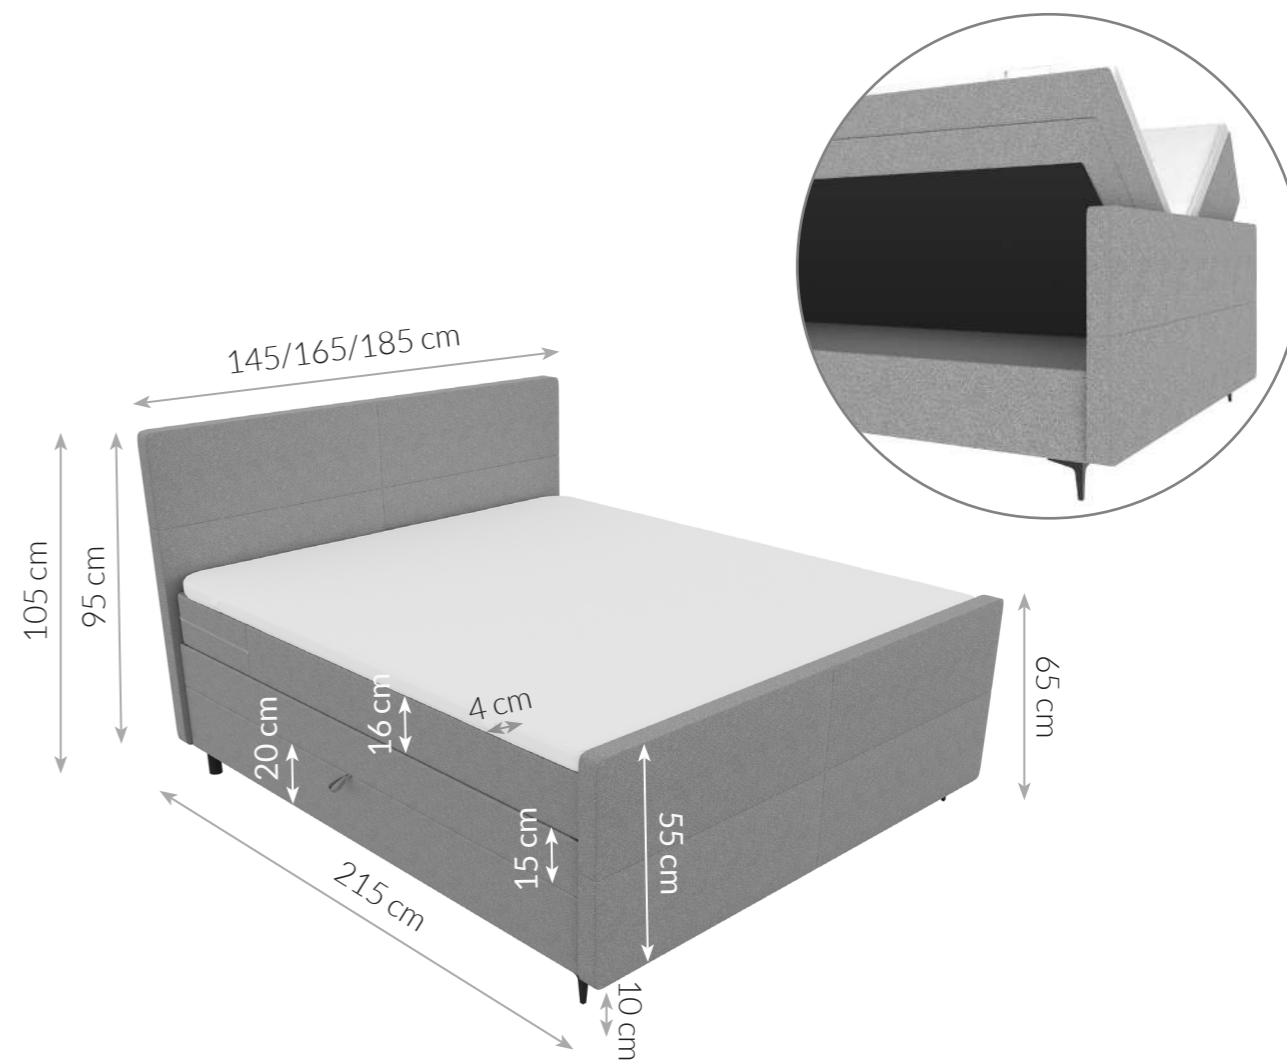

Möbel LETZ

Finden und Wohlfühlen

Typenplan

BX-LE-05 von SW KOLLEKTION - Boxspringbett dunkelgrau

Wichtiger Hinweis für Sie

Etwaige Hinweise des Herstellers in dieser Produktinformation, die sich auf die Gewährleistung beziehen, haben für Sie keinerlei Bindungswirkung und können von Ihnen ignoriert werden. Ihre gesetzlichen Gewährleistungsrechte als Verbraucher uns gegenüber, als Ihrem Verkäufer, werden dadurch in keiner Weise berührt oder eingeschränkt. Sie können sich wegen aller Mängel jederzeit an uns wenden. Darüber hinaus gehende Herstellergarantien bleiben natürlich unberührt. Dieser Artikel wird hergestellt von Digitec Living Brands GmbH, Pappelallee 78/79, 10437 Berlin, Deutschland

Möbel Letz GmbH
Am Gewerbepark 11
06895 Zahna-Elster

Tel.: 035383 - 6018 50

Fax.: 035383 - 6018 17

BX-LE-05

BOXSPRINGBETT

Höhe	105 cm	Design	Modern
Höhe von Kopfteil	95 cm	Füße	Vorderfüße: Metall, Hinterfüße: Kunststoff
Breite	145/165/185 cm	Art der Obermatratze	Taschenfederkernmatratze, 16 cm (210 Federn pro m ²) mit Antirutsch-Oberfläche
Länge	215 cm	Art der Untermatratze	Bonellfederkernmatratze, 15 cm
Höhe der Füße	10 cm	Topper	Komfortschaum-Topper T30, 4 cm
Höhe von Fußteil	55 cm	Härtegrad	H3
Liegehöhe	65 cm	Bettkasten	Vorhanden, 20 cm
Liegefläche	140x200/160x200/180x200 cm	Eigenschaften	Gepolstertes Kopfteil, elegantes und exklusives Bett, bietet höchsten Liegekomfort