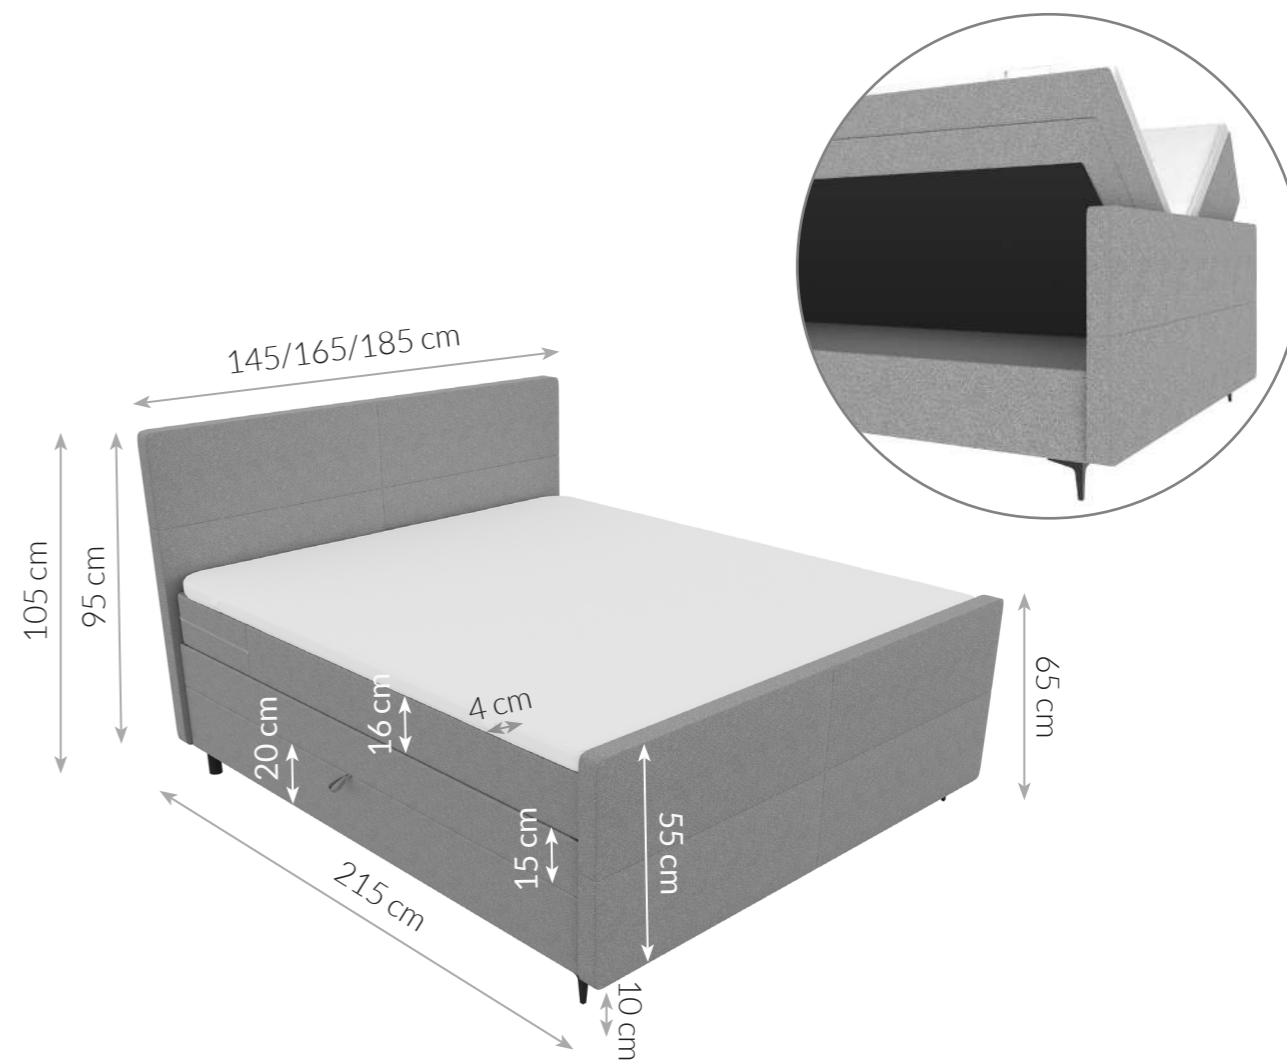

Möbel LETZ

Finden und Wohlfühlen

Typenplan

BX-LE-05 von SW KOLLEKTION - Boxspringbett beige

Wichtiger Hinweis für Sie

Etwaige Hinweise des Herstellers in dieser Produktinformation, die sich auf die Gewährleistung beziehen, haben für Sie keinerlei Bindungswirkung und können von Ihnen ignoriert werden. Ihre gesetzlichen Gewährleistungsrechte als Verbraucher uns gegenüber, als Ihrem Verkäufer, werden dadurch in keiner Weise berührt oder eingeschränkt. Sie können sich wegen aller Mängel jederzeit an uns wenden. Darüber hinaus gehende Herstellergarantien bleiben natürlich unberührt. Dieser Artikel wird hergestellt von Digitec Living Brands GmbH, Pappelallee 78/79, 10437 Berlin, Deutschland

Möbel Letz GmbH
Am Gewerbepark 11
06895 Zahna-Elster

Tel.: 035383 - 6018 50

Fax.: 035383 - 6018 17

BX-LE-05

BOXSPRINGBETT

Höhe	105 cm	Design	Modern
Höhe von Kopfteil	95 cm	Füße	Vorderfüße: Metall, Hinterfüße: Kunststoff
Breite	145/165/185 cm	Art der Obermatratze	Taschenfederkernmatratze, 16 cm (210 Federn pro m ²) mit Antirutsch-Oberfläche
Länge	215 cm	Art der Untermatratze	Bonellfederkernmatratze, 15 cm
Höhe der Füße	10 cm	Topper	Komfortschaum-Topper T30, 4 cm
Höhe von Fußteil	55 cm	Härtegrad	H3
Liegehöhe	65 cm	Bettkasten	Vorhanden, 20 cm
Liegefläche	140x200/160x200/180x200 cm	Eigenschaften	Gepolstertes Kopfteil, elegantes und exklusives Bett, bietet höchsten Liegekomfort