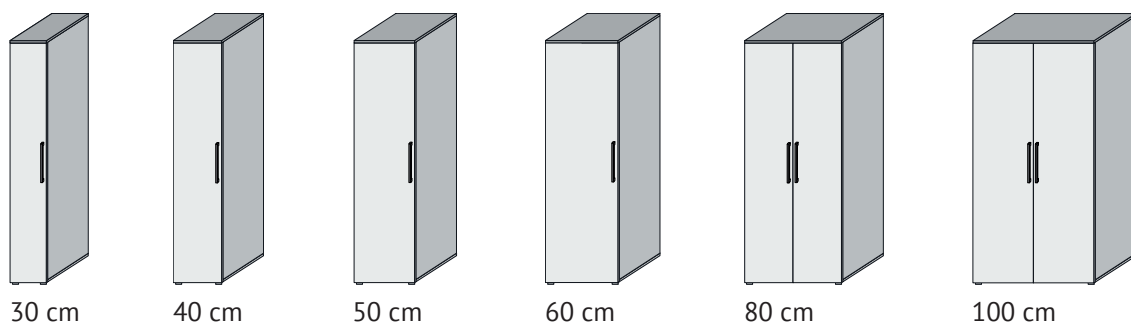

Tiefen

Hinweis Artikel-Nummern:

HA-3-XXX = Tiefe 30 cm

HA-4-XXX = Tiefe 45 cm

HA-6-XXX = Tiefe 60 cm

Höhen

Breiten