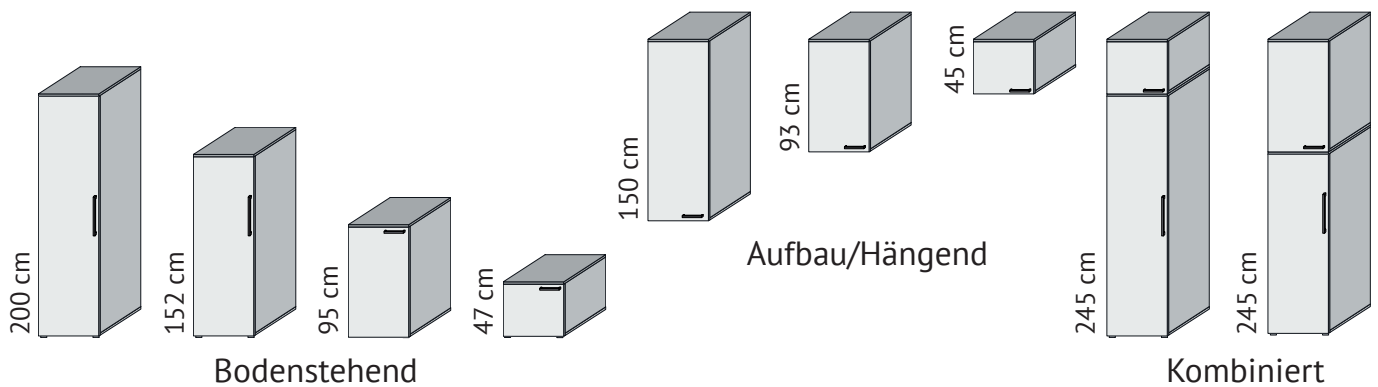

HA-6-XXX = Tiefe 60 cm

Höhen

Breiten

Kombi N° 01

B: 150,0
H: 245,0
T: 60,0

Schrank	1 x	HA-6-100	Korpus, Blatt und Front: 66 Lava	B 30 / H 200 / T 60	
Hailo® Leiter-/Bügeltischhalterung	1 x	HA-Z51	Metall weiß	B 16 / H 5 / T 35	
Hailo® Besen-/Wischerhalterung	1 x	HA-Z50	Metall weiß	B 14 / H 26 / T 35	
Aufbau-Schrank	1 x	HA-6-700	Korpus, Blatt und Front: 66 Lava	B 30 / H 45 / T 60	
Schrank	1 x	HA-4-330	Korpus, Blatt und Front: 66 Lava	B 60 / H 95 / T 45	
Innen-Schubkasten Vollauszug	1 x	HA-4-846	Metall grau	B 56 / H 9 / T 35	
Hailo® Abfalltrennsystem	1 x	HA-Z42	Kunststoff grau	B 56 / H 38 / T 37	
Schrank	1 x	HA-4-301	Korpus, Blatt und Front: 66 Lava	B 30 / H 95 / T 45	
Hailo® Einbau-Klapprtritt	1 x	HA-Z60	Metall anthrazit	B 41 / H 38 / T 39	
Hailo® Wandhalterung für Klapprtritt	1 x	HA-Z61	Metall weiß	B 14 / H 3 / T 4	
Schrank	1 x	HA-3-201	Korpus, Blatt und Front: 41 Edelbuche	B 30 / H 152 / T 30	
Schrank-Boden	3 x	HA-3-823	41 Edelbuche	B 26 / H 2 / T 26	à
Aufbau-Schrank	1 x	HA-3-630	Korpus, Blatt und Front: 41 Edelbuche	B 60 / H 93 / T 30	
Aufbau-Schrank	1 x	HA-3-631	Korpus, Blatt und Front: 41 Edelbuche	B 60 / H 93 / T 30	
Schrank-Boden	1 x	HA-3-826	41 Edelbuche	B 56 / H 2 / T 26	