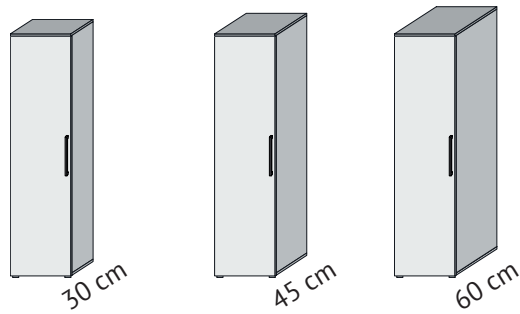

Tiefen

Hinweis Artikel-Nummern:

HA-3-XXX = Tiefe 30 cm

HA-4-XXX = Tiefe 45 cm

HA-6-XXX = Tiefe 60 cm

Höhen

Breiten