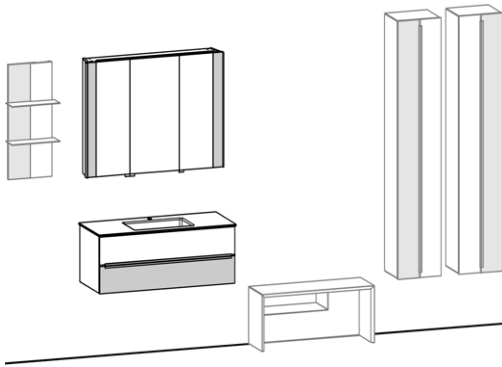

* Infos zur Beleuchtung finden Sie auf der Seite 30.
Zubehör finden Sie auf den Seiten 28 und 29.

Achtung: Vorschläge sind nicht veränderbar!

Best.-Nr. / Maße
Beschreibung

Vorschlag 810003

- Front Colorglas graphit, titan oder weiß
- Absetzung Spaltholz, Altholz-Eiche
- Waschtisch Mineralstein weiß

bestehend aus:

1 x 810127, 1 x 810306, 1 x 810049
B 122,0, H ca. 200, T 50,0 cm

- 1 x 810773 Hänge-Paneel links, B 38,4, H 76,8, T 17,8 cm
- 1 x 810770 Bank mit Metallablage, B 100,0, H 38,4, T 33,1 cm
- 1 x 810851 Hänge-Beimöbel links, B 38,4, H 172,8, T 33,1 cm
- 1 x 810852 Hänge-Beimöbel rechts, B 38,4, H 172,8, T 33,1 cm
- 1 x 810927 LED-Spiegelaufsatzbeleuchtung, Anschluss am Kippschalter*
- 1 x 810939 LED-Waschplatzbeleuchtung, Anschluss am Kippschalter*
- 1 x 810912 LED-Griffbeleuchtung für Waschtisch-Hängeschrank*
- 1 x 810922 LED-Paneelbeleuchtung*
- 2 x 810935 LED-Griffbeleuchtung für Hänge-Beimöbel*
- 1 x 810941 Bewegungssensor für LED-Griffbel., Waschtisch-Hängeschrank
- 1 x 810942 Sensorschalter für LED-Griffbeleuchtung, Waschtisch-Hängeschrank
- 2 x 810944 Sensorschalter für LED-Griffbeleuchtung, Hänge-Beimöbel
- 1 x 810968 Raumspar-CLOU-System