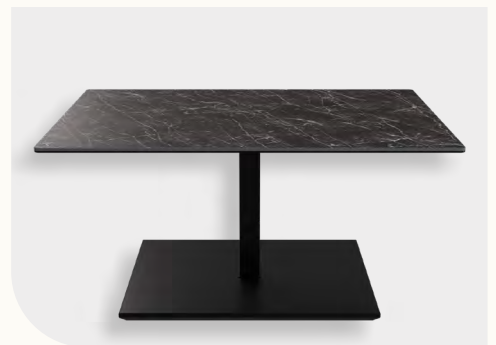

Funktionsvideo

Hydro-Lift

18 cm

* Achtung!
Bodeneignung
prüfen