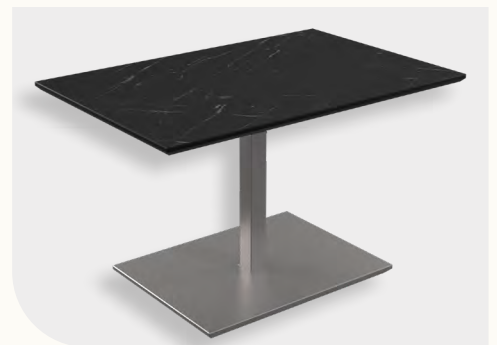

## HYDRO-LIFT COUCHTISCH

<b>Bestell-Nr</b>	1426-MMN-ANM	Marmara Marmor Nero/ Anthrazit-Metallic
<b>Funktion</b>	Rollen	
<b>Höhenverstellung</b>	Ilse-Hydro-Lift-Mechanik	
<b>Oberflächen</b>	1	
<b>Glasoberflächen</b>	-	
<b>Größe</b>	90 x 60 cm	
<b>Höhe</b>	von 47 bis 65 cm durch Ilse-Hydro-Lift-Mechanik stufenlos höhenverstellbar	
<b>Platte</b>	HPL Auflage Marmara Marmor Nero auf MDF schwarz, mit unterschrittener Kante	
<b>Gestell</b>	Ilse-Hydro-Lift-Liftsäule anthrazitfarbig mit Metallic-Effektlack lackiert, Bodenplatte in Schliifoptik Anthrazit-Metallic lackiert, auf Rollen	