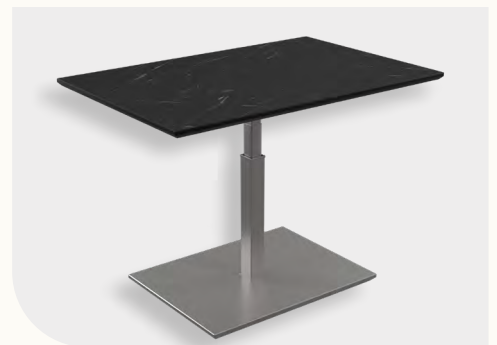

## HYDRO-LIFT BEISTELLTISCH

<b>Bestell-Nr</b>	1428-MMN-ANM	Marmara Marmor Nero/ Anthrazit-Metallic
<b>Funktion</b>	Rollen	
<b>Höhenverstellung</b>	Ilse-Hydro-Lift-Mechanik	
<b>Größe</b>	55 x 47 cm	
<b>Höhe</b>	von 54 bis 82 cm durch Ilse-Hydro-Lift-Mechanik stufenlos höhenverstellbar	
<b>Platte</b>	HPL Auflage Marmara Marmor Nero auf MDF schwarz, mit unterschrittener Kante	
<b>Gestell</b>	Ilse-Hydro-Lift-Liftsäule Anthrazit-Metallic lackiert, Bodenplatte in Schliffoptik Anthrazit-Me- talic lackiert, auf Rollen	

## HYDRO-LIFT COUCHTISCH

<b>Bestell-Nr</b>	1426-MMN-EST	Marmara Marmor Nero/ edelstahlfarbig
<b>Funktion</b>	Rollen	
<b>Höhenverstellung</b>	Ilse-Hydro-Lift-Mechanik	
<b>Oberflächen</b>	1	
<b>Glasoberflächen</b>	-	
<b>Größe</b>	90 x 60 cm	
<b>Höhe</b>	von 47 bis 65 cm durch Ilse-Hydro-Lift-Mechanik stufenlos höhenverstellbar	
<b>Platte</b>	HPL Auflage Marmara Marmor Nero auf MDF schwarz, mit unterschrittener Kante	
<b>Gestell</b>	Ilse-Hydro-Lift-Liftsäule perlsilberfarbig, Bodenplatte in Schliffoptik edelstahlfarbig lackiert, auf Rollen	