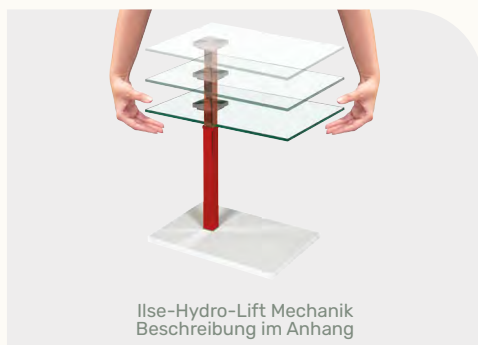

## HYDRO-LIFT COUCHTISCH

<b>Bestell-Nr</b>	1426-KNE-EST	Keramik Nero/ edelstahlfarbig
<b>Funktion</b>	Rollen	
<b>Höhenverstellung</b>	Ilse-Hydro-Lift-Mechanik	
<b>Oberflächen</b>	1	
<b>Glasoberflächen</b>	-	
<b>Größe</b>	90 x 60 cm	
<b>Höhe</b>	von 47 bis 65 cm durch Ilse-Hydro-Lift-Mechanik stufenlos höhenverstellbar	
<b>Platte</b>	Keramik Nero auf Glas klar (ESG)	
<b>Gestell</b>	Ilse-Hydro-Lift-Liftsäule perlsilberfarbig, Bodenplatte in Schliffoptik edelstahlfarbig lackiert, auf Rollen	

### Funktionsvideo

Keramik  
Nero

Hydro-Lift

18 cm

\* Achtung!  
Bodeneignung  
prüfen

## HYDRO-LIFT BEISTELLTISCH

<b>Bestell-Nr</b>	1428-KNE-EST	Keramik Nero/ edelstahlfarbig
<b>Funktion</b>	Rollen	
<b>Höhenverstellung</b>	Ilse-Hydro-Lift-Mechanik	
<b>Größe</b>	55 x 47 cm	
<b>Höhe</b>	von 54 bis 82 cm durch Ilse-Hydro-Lift-Mechanik stufenlos höhenverstellbar	
<b>Platte</b>	Keramik Nero auf Glas klar (ESG)	
<b>Gestell</b>	Ilse-Hydro-Lift-Liftsäule perlsilberfarbig, Bodenplatte in Schliffoptik edelstahlfarbig lackiert, auf Rollen	