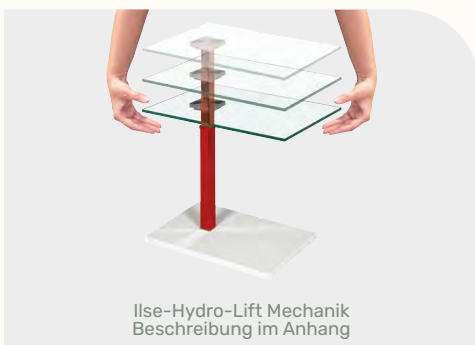

## HYDRO-LIFT COUCHTISCH

<b>Bestell-Nr</b>	1426-MMN-ANM	Marmara Marmor Nero/ Anthrazit-Metallic
<b>Funktion</b>	Rollen	
<b>Höhenverstellung</b>	Ilse-Hydro-Lift-Mechanik	
<b>Oberflächen</b>	1	
<b>Glasoberflächen</b>	-	
<b>Größe</b>	90 x 60 cm	
<b>Höhe</b>	von 47 bis 65 cm durch Ilse-Hydro-Lift-Mechanik stufenlos höhenverstellbar	
<b>Platte</b>	HPL Auflage Marmara Marmor Nero auf MDF schwarz, mit unterschrittener Kante	
<b>Gestell</b>	Ilse-Hydro-Lift-Liftsäule anthrazitfarbig mit Metallic-Effektlack lackiert, Bodenplatte in Schliifoptik Anthrazit-Metallic lackiert, auf Rollen	

HPL  
Marmara  
Nero

Hydro-Lift

18 cm

\* Achtung!  
Bodeneignung  
prüfen

## HYDRO-LIFT BEISTELLTISCH

<b>Bestell-Nr</b>	1428-MMN-ANM	Marmara Marmor Nero/ Anthrazit-Metallic
<b>Funktion</b>	Rollen	
<b>Höhenverstellung</b>	Ilse-Hydro-Lift-Mechanik	
<b>Größe</b>	55 x 47 cm	
<b>Höhe</b>	von 54 bis 82 cm durch Ilse-Hydro-Lift-Mechanik stufenlos höhenverstellbar	
<b>Platte</b>	HPL Auflage Marmara Marmor Nero auf MDF schwarz, mit unterschrittener Kante	
<b>Gestell</b>	Ilse-Hydro-Lift-Liftsäule Anthrazit-Metallic lackiert, Bodenplatte in Schliffoptik Anthrazit-Me- talic lackiert, auf Rollen	