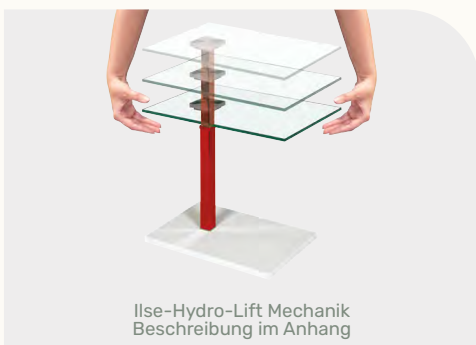

## HYDRO-LIFT COUCHTISCH

<b>Bestell-Nr</b>	1426-MMN-EST	Marmara Marmor Nero/ edelstahlfarbig
<b>Funktion</b>	Rollen	
<b>Höhenverstellung</b>	Ilse-Hydro-Lift-Mechanik	
<b>Oberflächen</b>	1	
<b>Glasoberflächen</b>	-	
<b>Größe</b>	90 x 60 cm	
<b>Höhe</b>	von 47 bis 65 cm durch Ilse-Hydro-Lift-Mechanik stufenlos höhenverstellbar	
<b>Platte</b>	HPL Auflage Marmara Marmor Nero auf MDF schwarz, mit unterschrittener Kante	
<b>Gestell</b>	Ilse-Hydro-Lift-Liftsäule perlsilberfarbig, Bodenplatte in Schliffoptik edelstahlfarbig lackiert, auf Rollen	

### Funktionsvideo

HPL  
Marmara  
Nero

Hydro-Lift

18 cm

\* Achtung!  
Bodeneignung  
prüfen

Funktionsvideo

## HYDRO-LIFT BEISTELLTISCH

<b>Bestell-Nr</b>	1428-MMN-EST	Marmara Marmor Nero/ edelstahlfarbig
<b>Funktion</b>	Rollen	
<b>Höhenverstellung</b>	Ilse-Hydro-Lift-Mechanik	
<b>Größe</b>	55 x 47 cm	
<b>Höhe</b>	von 54 bis 82 cm durch Ilse-Hydro-Lift-Mechanik stufenlos höhenverstellbar	
<b>Platte</b>	HPL Auflage Marmara Marmor Nero auf MDF Trägerplatte schwarz, mit unterschrittener Kante	
<b>Gestell</b>	Ilse-Hydro-Lift-Liftsäule perlsilberfarbig, Bodenplatte in Schliffoptik edelstahlfarbig lackiert, auf Rollen	