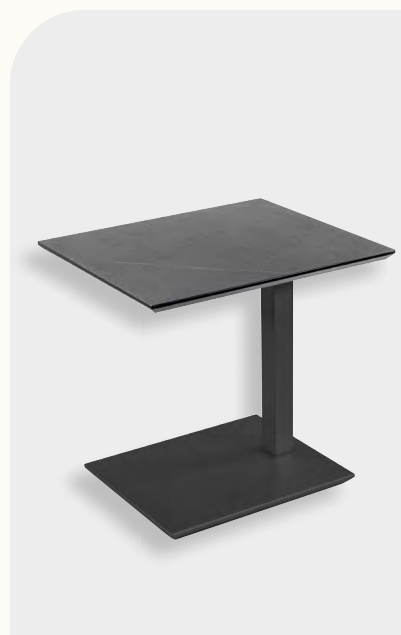

Hydro-Lift Beistelltisch

1428-MMN-ANM

HYDRO-LIFT BEISTELLTISCH

Bestell-Nr	1428-MMN-ANM	Marmara Marmor Nero/ Anthrazit-Metallic
Funktion	Rollen	
Höhenverstellung	Ilse-Hydro-Lift-Mechanik	
Größe	55 x 47 cm	
Höhe	von 54 bis 82 cm durch Ilse-Hydro-Lift-Mechanik stufenlos höhenverstellbar	
Platte	HPL Auflage Marmara Marmor Nero auf MDF schwarz, mit unterschrittener Kante	
Gestell	Ilse-Hydro-Lift-Liftsäule Anthrazit-Metallic lackiert, Bodenplatte in Schliffoptik Anthrazit-Me- talic lackiert, auf Rollen	

Ilse-Hydro-Lift Mechanik
Beschreibung im Anhang