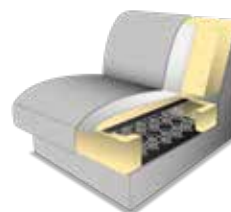

MODELLBESCHREIBUNG:

GESTELL: Holzrahmen, Holzwerkstoffe verleimt, verdübelt.

POLSTERUNG SITZ: Wellenfedern, PUR - Schaum, Watteabdeckung.

POLSTERUNG RÜCKEN: Gummigurte, PUR-Schaum, Watteabdeckung.

SITZKOMFORT: standardmäßig: PUR Schaum.

alternativ: Federkern
gegen Aufpreis möglich

Bitte immer angeben, ansonsten wird PUR-Schaum geliefert.
Bei Sitzkomfort Federkern erhöht sich die Sitzhöhe zusätzlich um ca. 1cm.
Hocker nur mit PUR-Schaum lieferbar!

SITZHÖHE: Zwei Sitzhöhen zur Auswahl: standardmäßig 46 cm oder alternativ 49 cm.
Bitte immer angeben, ansonsten wird SH 46 cm geliefert.

SITZTIEFE: 57 cm.

FUßVARIANTEN: Siehe Seite 3.

KONTRASTNAHT: nur auf Kundenwunsch!
Kontrastnähte nur Farbe beige oder braun bei allen Stoffen und Leder möglich.

BEZUGSVARIANTEN: Garnitur nur uni erhältlich.

RÜCKEN ECHT: Alle Typen, außer Sofa 2-sitzig (SR 61) Rücken echt gegen Aufpreis.

Sofa 2-sitzig (SR 61) immer Rücken echt.
Elemente ohne AL oder mit 1 AL nur als Verbindungselement.
Separat nicht bestellbar, seitlich nicht bezogen.

BESONDERHEIT: Planbare Wohnlandschaft, die neben den Standardtypen und Funktionen eine Vielzahl von Einzeltypen bietet. Die Einzeltypen können sowohl fest, als auch mit motorischer TV Funktion ausgestattet werden. Dies bietet den Vorteil, dass nur der Lieblingsplatz mit der gewünschten Funktion ausgestattet werden kann.