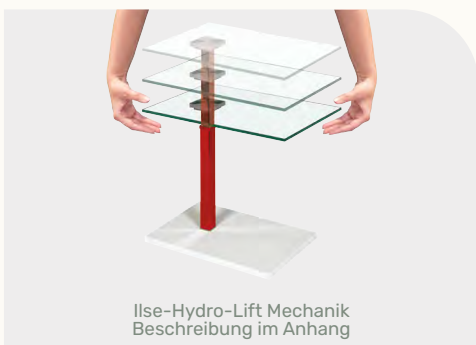

## HYDRO-LIFT COUCHTISCH

<b>Bestell-Nr</b>	1722-CAL-SGR	Calvia Stein/ seidengrau
<b>Funktion</b>	High Quality Rollen	
<b>Höhenverstellung</b>	Ilse-Hydro-Lift-Mechanik	
<b>Oberflächen</b>	1	
<b>Glasoberflächen</b>	-	
<b>Größe</b>	80 x 60 cm	
<b>Höhe</b>	von 47 bis 65 cm durch Ilse-Hydro-Lift-Mechanik stufenlos höhenverstellbar	
<b>Platte</b>	HPL Auflage Calvia Stein, mit Schweizer Kante unterschnitten	
<b>Gestell</b>	Ilse-Hydro-Lift-Mechanik, Liftsäule seidengrau lackiert, Bodenplatte überschnitten in seidengrau lackiert, auf High Quality Rollen	

Hydro-Lift

18 cm

\* Achtung!  
Bodeneignung  
prüfen

## HYDRO-LIFT BEISTELLTISCH

<b>Bestell-Nr</b>	1721-CAL-SGR	Calvia Stein/ seidengrau
<b>Funktion</b>	High Quality Rollen	
<b>Höhenverstellung</b>	Ilse-Hydro-Lift-Mechanik	
<b>Größe</b>	50 x 47 cm	
<b>Höhe</b>	von 47 bis 65 cm durch Ilse-Hydro-Lift-Mechanik stufenlos höhenverstellbar	
<b>Platte</b>	HPL Auflage Calvia Stein, mit Schweizer Kante unterschnitten	
<b>Gestell</b>	Ilse-Hydro-Lift-Mechanik, Liftsäule seidengrau lackiert, Bodenplatte überschnitten in seidengrau lackiert, auf High Quality Rollen	