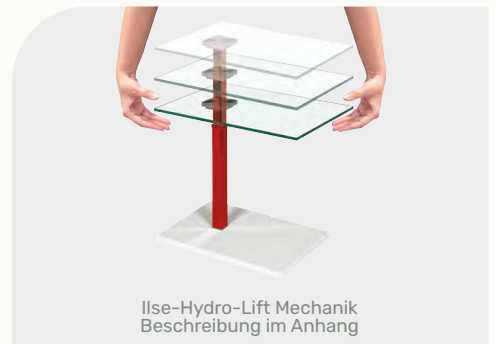

## HYDRO-LIFT COUCHTISCH

<b>Bestell-Nr</b>	1722-CAL-SGR	Calvia Stein/ seidengrau
<b>Funktion</b>	High Quality Rollen	
<b>Höhenverstellung</b>	Ilse-Hydro-Lift-Mechanik	
<b>Oberflächen</b>	1	
<b>Glasoberflächen</b>	-	
<b>Größe</b>	80 x 60 cm	
<b>Höhe</b>	von 47 bis 65 cm durch Ilse-Hydro-Lift-Mechanik stufenlos höhenverstellbar	
<b>Platte</b>	HPL Auflage Calvia Stein, mit Schweizer Kante unterschnitten	
<b>Gestell</b>	Ilse-Hydro-Lift-Mechanik, Liftsäule seidengrau lackiert, Bodenplatte überschnitten in seidengrau lackiert, auf High Quality Rollen	