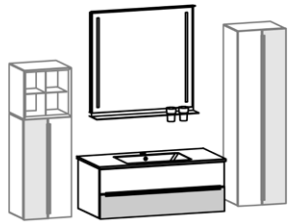

1 x 810704, 1 x 810112, 1 x 810804, 1 x 810053

B 102,0, H ca. 200, T 50,0 cm

**Gegen Aufpreis**

- 1 x 810743 Hänge-Beimöbel links, B 38,4, H 76,8, T 33,1 cm
- 1 x 810750 Hänge-Beimöbel rechts, B 38,4, H 134,4, T 33,1 cm
- 1 x 810707 Hängeregal mit Metalleinsatz, B 38,4, H 38,4, T 33,1 cm
- 1 x 810926 LED-Spiegelaufsatzbeleuchtung, Anschluss am Kippschalter\*
- 1 x 810910 LED-Griffbeleuchtung für Waschtisch-Hängeschrank\*
- 1 x 810931 LED-Griffbeleuchtung für Hänge-Beimöbel links\*
- 1 x 810934 LED-Griffbeleuchtung für Hänge-Beimöbel rechts\*
- 1 x 810941 Bewegungssensor für LED-Griffbel., Waschtisch-Hängeschrank
- 1 x 810942 Sensorschalter für LED-Griffbeleuchtung, Waschtisch-Hängeschrank
- 2 x 810944 Sensorschalter für LED-Griffbeleuchtung, Hänge-Beimöbel