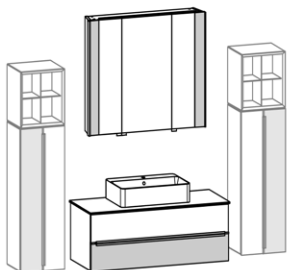

Vorschlag 810002

- Front Colorglas graphit, titan oder weiß
- Absetzung Spaltholz, Altholz-Eiche
- Waschtisch Mineralstein titan
- Aufsatzbecken Keramik weiß, Wandanschluss

bestehend aus:

1 x 810127, 1 x 810607, 1 x 810050

B 122,0, H ca. 200, T 50,0 cm

- 1 x 810845 Hänge-Beimöbel links, B 38,4, H 96,0, T 33,1 cm
- 1 x 810846 Hänge-Beimöbel rechts, B 38,4, H 96,0, T 33,1 cm
- 2 x 810707 Hängeregal mit Metalleinsatz, B 38,4, H 38,4, T 33,1 cm
- 1 x 810121 Innenschubkasten oben, hinter Auszug
- 1 x 810928 LED-Spiegelaufsatzbeleuchtung, Anschluss am Kippschalter*
- 1 x 810940 LED-Waschplatzbeleuchtung, Anschluss am Kippschalter*
- 1 x 810912 LED-Griffbeleuchtung für Waschtisch-Hängeschrank*
- 2 x 810932 LED-Griffbeleuchtung für Hänge-Beimöbel*
- 1 x 810941 Bewegungssensor für LED-Griffbel., Waschtisch-Hängeschrank
- 1 x 810942 Sensorschalter für LED-Griffbeleuchtung, Waschtisch-Hängeschrank
- 2 x 810944 Sensorschalter für LED-Griffbeleuchtung, Hänge-Beimöbel