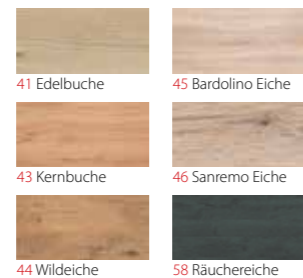

Holz-Ausführungen

nur **Matt**

Uni-Ausführungen

Matt oder **Hochglanz**

Griffe

Metall

Kreativität ohne Grenzen. Gestalten Sie Ihr privates Reich aus den unbegrenzten Möglichkeiten: Von verschiedenen Typen, Holzarten über Farbe und Funktion, bis hin zu Hochglanzlacken.