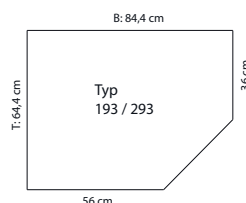

Ausführung matt	
pro Sondermaß	
zerlegt (1 VPE)	
B: 6,0	
H: 233,0	
T: 6,0	

ROU-298 Eckleiste für Blindecken

Ausführung matt	
pro Sondermaß	
zerlegt (1 VPE)	
B: 6,0	
H: 201,0	
T: 6,0	

Hinweis:
Draufsicht und Maßdefinitionen der Eckschränke