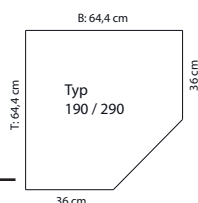

Ausführung matt	
pro Sondermaß	
zerlegt (1 VPE)	
B: 6,0	
H: 233,0	
T: 6,0	

ROU-298 Eckleiste für Blindecken

Ausführung matt	
pro Sondermaß	
zerlegt (1 VPE)	
B: 6,0	
H: 201,0	
T: 6,0	

Hinweis:
Draufsicht und Maßdefinitionen der Eckschränke