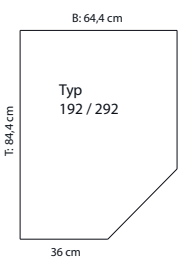

ROU-192 Eckschrank

Ausführung matt	
Ausführung Lack Hochglanz	
Spiegel Front 1	
pro Sondermaß	
1 Querboden hinter der Tür Tür li./re. zerlegt (2 VPE)	
B: 64,4	
H: 233,0	
T: 84,4	

ROU-292 Eckschrank

Ausführung matt	
Ausführung Lack Hochglanz	
Spiegel Front 1	
pro Sondermaß	
1 Querboden hinter der Tür Tür li./re. zerlegt (2 VPE)	
B: 64,4	
H: 201,0	
T: 84,4	

ROU-193 Eckschrank

Ausführung matt	
Ausführung Lack Hochglanz	
Spiegel Front 1	
pro Sondermaß	
1 Querboden hinter der Tür Tür li./re. zerlegt (2 VPE)	
B: 84,4	
H: 233,0	
T: 64,4	

ROU-293 Eckschrank

Ausführung matt	
Ausführung Lack Hochglanz	
Spiegel Front 1	
pro Sondermaß	
1 Querboden hinter der Tür Tür li./re. zerlegt (2 VPE)	
B: 84,4	
H: 201,0	
T: 64,4	

ROU-195 Eckschrank

Ausführung matt	
Ausführung Lack Hochglanz	
Spiegel Front 1	
pro Sondermaß	
1 Querboden hinter der Tür Tür li./re. zerlegt (2 VPE)	
B: 84,4	
H: 233,0	
T: 84,4	

ROU-295 Eckschrank

Ausführung matt	
Ausführung Lack Hochglanz	
Spiegel Front 1	
pro Sondermaß	
1 Querboden hinter der Tür Tür li./re. zerlegt (2 VPE)	
B: 84,4	
H: 201,0	
T: 84,4	

ROU-198 Eckleiste für Blindecken

Ausführung matt	
pro Sondermaß	
zerlegt (1 VPE)	
B: 6,0	
H: 233,0	
T: 6,0	

ROU-298 Eckleiste für Blindecken

Ausführung matt	
pro Sondermaß	
zerlegt (1 VPE)	
B: 6,0	
H: 201,0	
T: 6,0	

Hinweis:
Draufsicht und Maßdefinitionen der Eckschränke

ACHTUNG

Hochschränke ohne Innenausstattung

Böden und Kleiderstangen als Zubehör