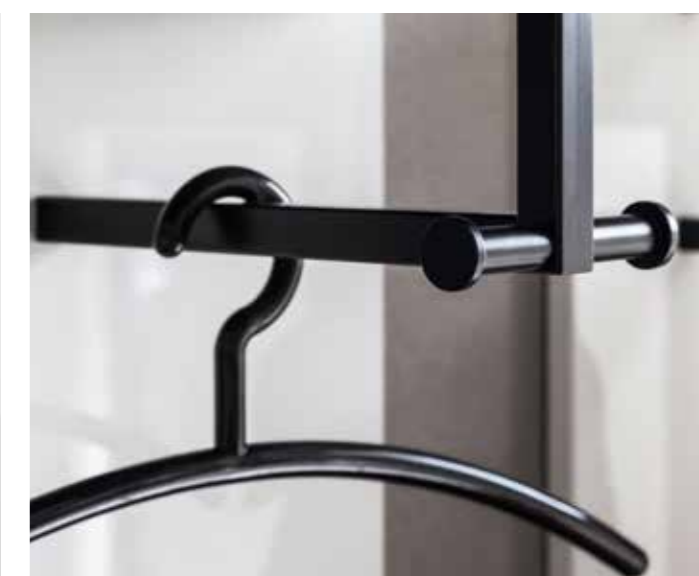

N° 21

Black & white ...

Im modern und großzügig stellt die Vorschlagskombination N° 21 die hochwertigen Materialien brilliant in den Mittelpunkt. Die Hochglanz weißen Fronten werden wunderbar eingerahmt von dem anthrazit farbigen Korpus und schaffen einen wunderbaren Kontrast.