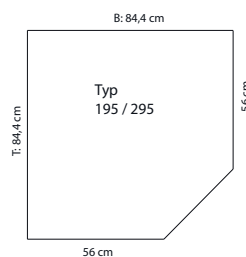

Ausführung matt	
pro Sondermaß	
zerlegt (1 VPE)	
B: 6,0	
H: 233,0	
T: 6,0	

ROU-298 Eckleiste für Blindecken

Ausführung matt	
pro Sondermaß	
zerlegt (1 VPE)	
B: 6,0	
H: 201,0	
T: 6,0	

Hinweis:
Draufsicht und Maßdefinitionen der Eckschränke