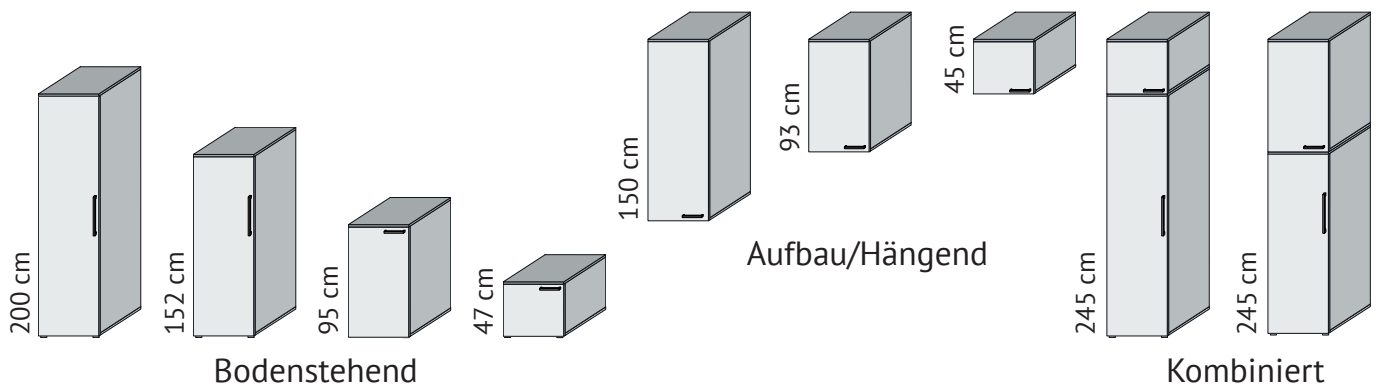

Tiefen

Hinweis Artikel-Nummern:

HA-3-XXX = Tiefe 30 cm

HA-4-XXX = Tiefe 45 cm

HA-6-XXX = Tiefe 60 cm

Höhen

Breiten