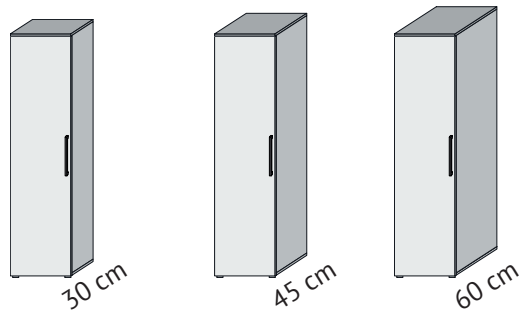

Tiefen

Hinweis Artikel-Nummern:

HA-3-XXX = Tiefe 30 cm

HA-4-XXX = Tiefe 45 cm

HA-6-XXX = Tiefe 60 cm

Höhen

Breiten