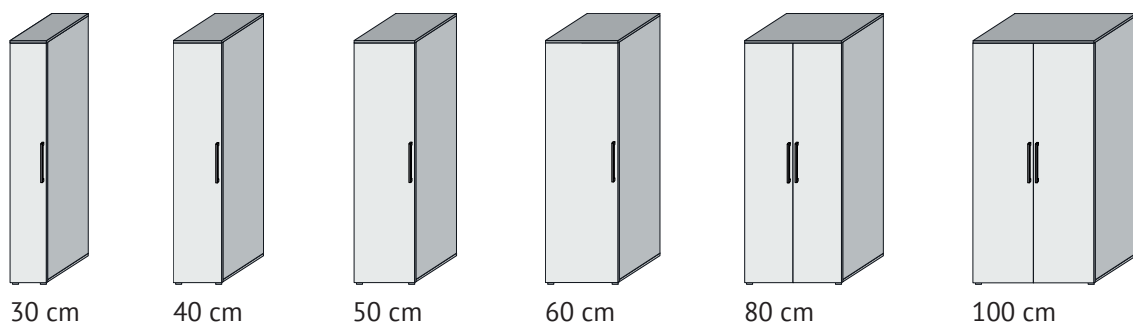

Tiefen

Hinweis Artikel-Nummern:

HA-3-XXX = Tiefe 30 cm

HA-4-XXX = Tiefe 45 cm

HA-6-XXX = Tiefe 60 cm

Höhen

Breiten