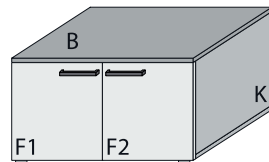

Montage

Alle Schränke sind fest verleimt und montiert (Ausnahme: Hochschränke mit der Höhe 200 cm). Regale werden generell zerlegt geliefert.

Trägermaterial

19 mm Melaminharz-beschichtete Spanplatte

Kanten

Hochwertige 3D-ABS-Kanten

-> Fronten: 4-seitig ABS-Kanten

-> Seiten, Blatt: 3-seitig ABS-Kanten; hinten: Dünnkante

Rückwand

3 mm Hartfaserplatte grau bei Schränken; Regale hinten offen

Füße

Kunststoff-Fuß (Durchmesser 50 mm); höhenverstellbar (18-27 mm)

Griff

2 Griffvarianten in Metall Edelstahl finish oder Metall Schwarz matt

Bohrabstände: 160 mm und 320 mm

Programm lieferbar ohne Griffbohrungen (gegen Aufpreis Sondermaß)

Scharniere

SALICE® Silenta 700 Scharniere mit 110° Öffnungswinkel und integrierter Dämpfung

Auszüge

HETTICH® InnoTech Schubkastensystem mit Quadro-Schienen als Teilauszug (Standard) oder Vollauszug

Farbmix

Bei jedem Möbel können Korpus **K** (Seiten und Böden), Blatt **B** und Fronten **F** in unterschiedlichen Farben gewählt werden.