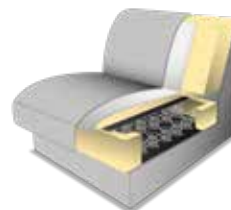

MODELLBESCHREIBUNG:

GESTELL: Holzrahmen, Holzwerkstoffe verleimt, verdübelt.

POLSTERUNG SITZ: Wellenfedern, PUR - Schaum, Watteabdeckung.

POLSTERUNG RÜCKEN: Gummigurte, PUR-Schaum, Watteabdeckung.

SITZKOMFORT: standardmäßig: PUR Schaum.

alternativ: Federkern
gegen Aufpreis möglich

Bitte immer angeben, ansonsten wird PUR-Schaum geliefert.
Bei Sitzkomfort Federkern erhöht sich die Sitzhöhe zusätzlich um ca. 1cm.
Hocker nur mit PUR-Schaum lieferbar!

SITZHÖHE: Zwei Sitzhöhen zur Auswahl: standardmäßig 46 cm oder alternativ 49 cm.
Bitte immer angeben, ansonsten wird SH 46 cm geliefert.

SITZTIEFE: 57 cm.

FUßVARIANTEN: Siehe Seite 3.

KONTRASTNAHT: nur auf Kundenwunsch!
Kontrastnähte nur Farbe beige oder braun bei allen Stoffen und Leder möglich.

BEZUGSVARIANTEN: Garnitur nur uni erhältlich.

RÜCKEN ECHT: Alle Typen, außer Sofa 2-sitzig (SR 61) Rücken echt gegen Aufpreis.

Sofa 2-sitzig (SR 61) immer Rücken echt.
Elemente ohne AL oder mit 1 AL nur als Verbindungselement.
Separat nicht bestellbar, seitlich nicht bezogen.

BESONDERHEIT: Planbare Wohnlandschaft, die neben den Standardtypen und Funktionen eine Vielzahl von Einzeltypen bietet. Die Einzeltypen können sowohl fest, als auch mit motorischer TV Funktion ausgestattet werden. Dies bietet den Vorteil, dass nur der Lieblingsplatz mit der gewünschten Funktion ausgestattet werden kann.