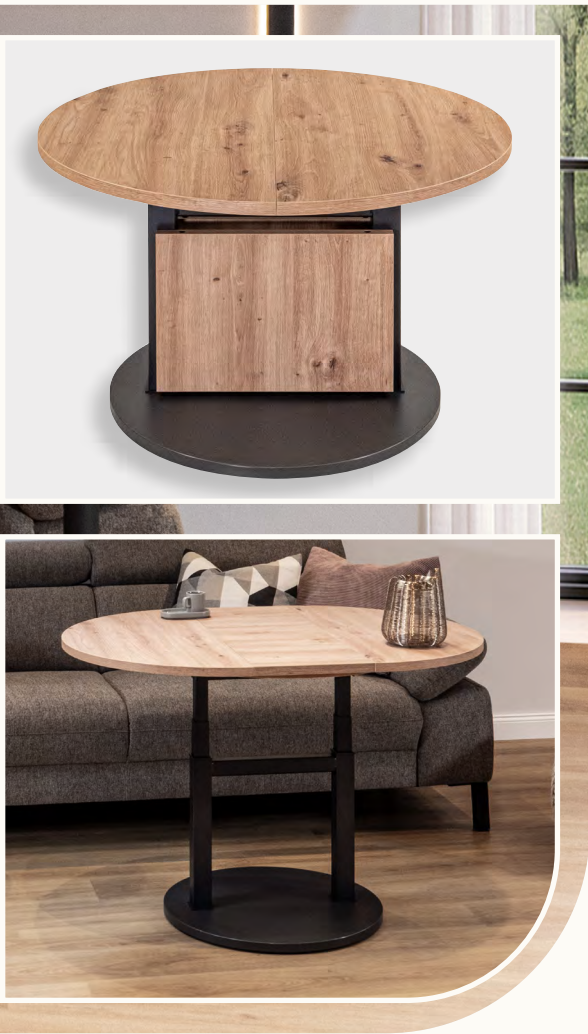

## Typenplan

2438 von Vierhaus - Couchtisch in Beton grau

# Synchro-Slice-Lift Couchtisch

## SYNCHRO-SLICE-LIFT COUCHTISCH

<b>Bestell-Nr</b>	2438-WEI-WEI	Wildeiche
<b>Funktion</b>	Synchro-Slice-Auszugfunktion	
<b>Höhenverstellung</b>	Ilse-Lift-Mechanik	
<b>Oberflächen</b>	1	
<b>Glasoberflächen</b>	-	
<b>Größe</b>	82 x 82 cm mit Synchro-Slice-Auszugsmechanik 1-fach längs ausziehbar auf 112 x 82 cm	
<b>Höhe</b>	<b>von Komforthöhe</b> 53 bis 72 cm durch Ilse-Lift-Mechanik stufenlos höhenverstellbar <b>auf Esstischhöhe</b>	
<b>Platte</b>	Melamin Dekor Wildeiche	
<b>Gestell</b>	Wangen in Melamin Dekor Wildeiche, Bodenplatte in Melamin Dekor schwarzgrau, Metallteile Anthrazit-Metallic lackiert	