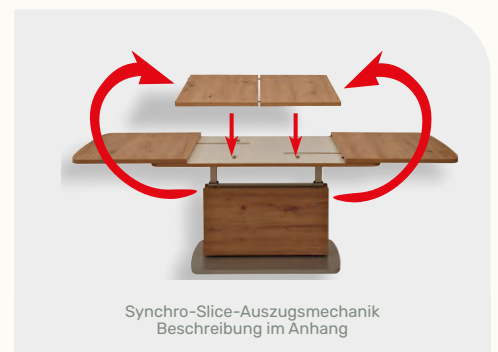

# Synchro-Slice-Lift Couchtisch

## SYNCHRO-SLICE-LIFT COUCHTISCH

<b>Bestell-Nr</b>	2438-WEI-WEI	Wildeiche
<b>Funktion</b>	Synchro-Slice-Auszugfunktion	
<b>Höhenverstellung</b>	Ilse-Lift-Mechanik	
<b>Oberflächen</b>	1	
<b>Glasoberflächen</b>	-	
<b>Größe</b>	82 x 82 cm mit Synchro-Slice-Auszugsmechanik 1-fach längs ausziehbar auf 112 x 82 cm	
<b>Höhe</b>	<b>von Komforthöhe</b> 53 bis 72 cm durch Ilse-Lift-Mechanik stufenlos höhenverstellbar <b>auf Esstischhöhe</b>	
<b>Platte</b>	Melamin Dekor Wildeiche	
<b>Gestell</b>	Wangen in Melamin Dekor Wildeiche, Bodenplatte in Melamin Dekor schwarzgrau, Metallteile Anthrazit-Metallic lackiert	