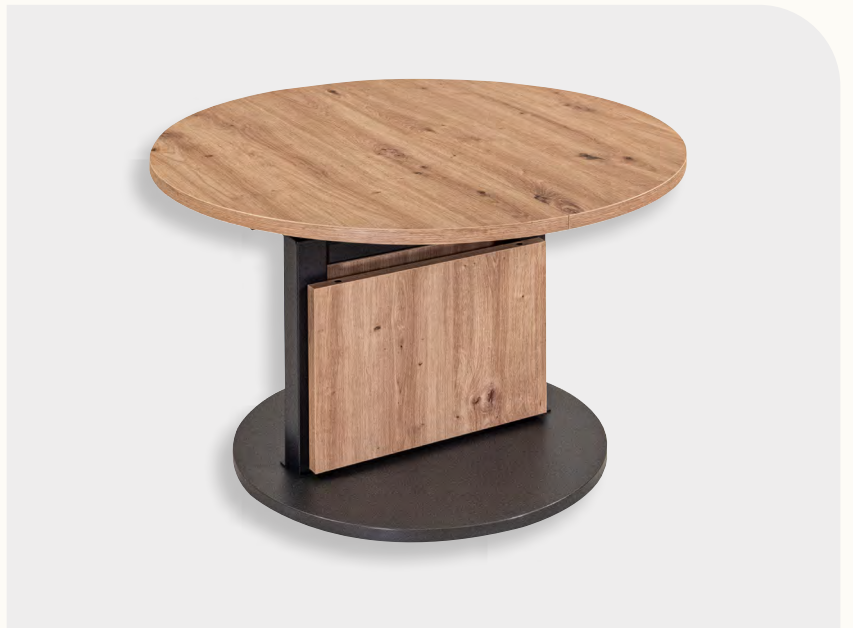

## Typenplan

2438 von Vierhaus - Couchtisch in Beton grau

# Synchro-Slice-Lift Couchtisch

## SYNCHRO-SLICE-LIFT COUCHTISCH

<b>Bestell-Nr</b>	2438-WEI-WEI	Wildeiche
<b>Funktion</b>	Synchro-Slice-Auszugfunktion	
<b>Höhenverstellung</b>	Ilse-Lift-Mechanik	
<b>Oberflächen</b>	1	
<b>Glasoberflächen</b>	-	
<b>Größe</b>	82 x 82 cm mit Synchro-Slice-Auszugsmechanik 1-fach längs ausziehbar auf 112 x 82 cm	
<b>Höhe</b>	<b>von Komforthöhe</b> 53 bis 72 cm durch Ilse-Lift-Mechanik stufenlos höhenverstellbar <b>auf Esstischhöhe</b>	
<b>Platte</b>	Melamin Dekor Wildeiche	
<b>Gestell</b>	Wangen in Melamin Dekor Wildeiche, Bodenplatte in Melamin Dekor schwarzgrau, Metallteile Anthrazit-Metallic lackiert	