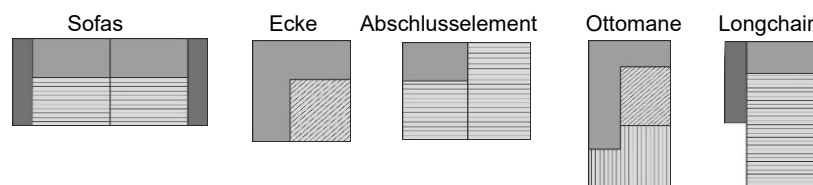

# Vanity

**Made in EU**  
QUALITÄT / UMWELTSCHUTZ / ARBEITSBEDINGUNGEN  
nach den Standards der Europäischen Union

---

<b>Modellbeschreibung:</b>	Moderne Polstergarnitur inkl. <b>Sitztiefenverstellung</b> , optional mit Funktionen
<b>Gestell:</b>	Massivholz und Spanplatten
<b>Polsterung Sitz:</b>	PUR-Schaum auf Wellenunterfederung, Filz, Watteabdeckung / Hocker Vollschaum
<b>Polsterung Rücken:</b>	Gummigurte, PUR-Schaum, Watteabdeckung / alle Elemente Rücken echt
<b>Click&amp;Seat Beschlag:</b>	Rückenbeschlag Click & Seat - Schnellbefestigungssystem für Rückenlehne - flexibel für Transport oder Umstellung Abnehmbare Rücken in Sofas, Elementen 1-Sitzig und in Abschlusselementen, die sich einfach und werkzeuglos montieren und demontieren lassen  Bedienung finden Sie in der Montageanleitung oder unter QR-Code

Auszug: Fadenverlauf bei Cord

<b>Fußvariante:</b>	Metallfuß schwarz matt, Höhe 12 cm
---------------------	------------------------------------

<b>Belastbarkeit:</b>	120 kg pro Sitzeinheit
-----------------------	------------------------