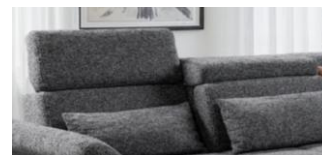

Kopfteilverstellung (KV)

3 x in der Ottomane XM
2 x in Sofas
1 x im Longchair und im Abschlusselement
Höhe mit Kopfteilverstellung: 102 cm