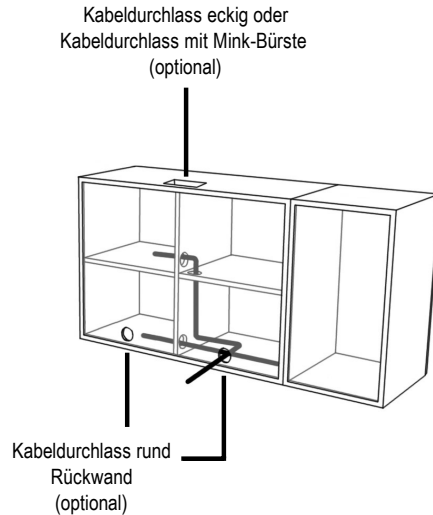

AMAYA - das System

- 8 Höhen, 9 Breiten, 2 Tiefen (siehe technische Hinweise)
- die Korpusse sind innen wie außen komplett lackiert bzw. furniert
- stumpf verleimter Korpus
- die Fronten sind vorschlagend
- Blende bei Alurahmentüren immer in Rahmenfarbe
- Standversion mit Drehfuß oder Doppelfuß oder hängend
- 3 verschiedene Abdeckblattvarianten:
 - 10 mm lackiert oder furniert sowie
 - 6 mm Glas lackiert oder gefrostet lackiert
- Griffvariante: Pushbeschlag

AMAYA - die Furnierung

Fronten bis zu einer Höhe von 3 Rastern sind serienmäßig waagrecht furniert, höhere Fronten werden senkrecht furniert.

AMAYA - Technische Hinweise

Höhen		Tiefen								
Raster	Korpushöhe in cm zzgl. Drehfüße (1,8 cm) + Abdeckblatt (0,6 / 1,0 cm)	35-er	45-er							
5,5	= 198	Korpus	32,6 cm	42,6 cm						
4	= 144	Einlegeboden	30,0 cm	40,0 cm						
3,5	= 126	Einlegeboden hinter Klappe	24,0 cm	34,0 cm						
3	= 108	Glas-Einlegeboden	29,5 cm	39,5 cm						
2,5	= 90	Lichte Tiefe	30,6 cm	40,6 cm						
2	= 72	Abdeckblatt	35,0 cm	45,0 cm						
1,5	= 54									
1	= 36 (Unterteil)									
Standardfuß 1,8 cm										
Breiten		40	50	60	80	100	120	140	160	180
Außenmaß		40,0 cm	50,0 cm	60,0 cm	80,0 cm	100,0 cm	120,0 cm	140,0 cm	160,0 cm	160,0 cm
Innenmaß		36,2 cm	46,2 cm	56,2 cm	76,2 cm	96,2 cm	116,2 cm	-	-	-
bei Mittelseite		-	-	-	-	2x 46,2 cm	2x 56,2 cm	2x 66,2 cm	2x 76,2 cm	2x 86,2 cm
Maximale Länge Abdeckblatt 1,0 cm:						320 cm				
Maximale Länge Glasabdeckblatt 0,6 cm:						300 cm				

Kabelmanagement für Medienelemente

Einzelement

Kabel kann hinter dem verkürzten untersten Schubkasten geführt werden.

Seitenansicht

Die Verkabelung der Geräte erfolgt im hinteren unteren Korpusbereich. Sämtliche Kabeldurchlässe im Korpus sind standardmäßig vorhanden. Kabeldurchlässe nach außen sind optional zusätzlich bestellbar.