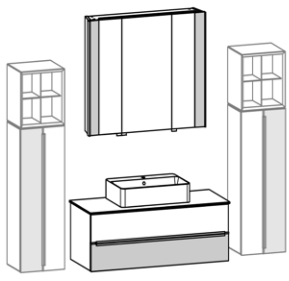

Vorschlag 810002

- Front Colorglas graphit, titan oder weiß
- Absetzung Spaltholz, Altholz-Eiche
- Waschtisch Mineralstein titan
- Aufsatzbecken Keramik weiß, Wandanschluss

bestehend aus:

1 x 810127, 1 x 810607, 1 x 810050

B 122,0, H ca. 200, T 50,0 cm

- 1 x 810845 Hänge-Beimöbel links, B 38,4, H 96,0, T 33,1 cm
- 1 x 810846 Hänge-Beimöbel rechts, B 38,4, H 96,0, T 33,1 cm
- 2 x 810707 Hängeregal mit Metalleinsatz, B 38,4, H 38,4, T 33,1 cm
- 1 x 810121 Innenschubkasten oben, hinter Auszug
- 1 x 810928 LED-Spiegelaufsatzbeleuchtung, Anschluss am Kippschalter*
- 1 x 810940 LED-Waschplatzbeleuchtung, Anschluss am Kippschalter*
- 1 x 810912 LED-Griffbeleuchtung für Waschtisch-Hängeschrank*
- 2 x 810932 LED-Griffbeleuchtung für Hänge-Beimöbel*
- 1 x 810941 Bewegungssensor für LED-Griffbel., Waschtisch-Hängeschrank
- 1 x 810942 Sensorschalter für LED-Griffbeleuchtung, Waschtisch-Hängeschrank
- 2 x 810944 Sensorschalter für LED-Griffbeleuchtung, Hänge-Beimöbel