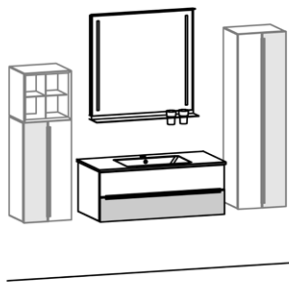

1 x 810704, 1 x 810112, 1 x 810804, 1 x 810053

B 102,0, H ca. 200, T 50,0 cm

**Gegen Aufpreis**

- 1 x 810743 Hänge-Beimöbel links, B 38,4, H 76,8, T 33,1 cm
- 1 x 810750 Hänge-Beimöbel rechts, B 38,4, H 134,4, T 33,1 cm
- 1 x 810707 Hängeregal mit Metalleinsatz, B 38,4, H 38,4, T 33,1 cm
- 1 x 810926 LED-Spiegelaufsatzbeleuchtung, Anschluss am Kippschalter\*
- 1 x 810910 LED-Griffbeleuchtung für Waschtisch-Hängeschrank\*
- 1 x 810931 LED-Griffbeleuchtung für Hänge-Beimöbel links\*
- 1 x 810934 LED-Griffbeleuchtung für Hänge-Beimöbel rechts\*
- 1 x 810941 Bewegungssensor für LED-Griffbel., Waschtisch-Hängeschrank
- 1 x 810942 Sensorschalter für LED-Griffbeleuchtung, Waschtisch-Hängeschrank
- 2 x 810944 Sensorschalter für LED-Griffbeleuchtung, Hänge-Beimöbel