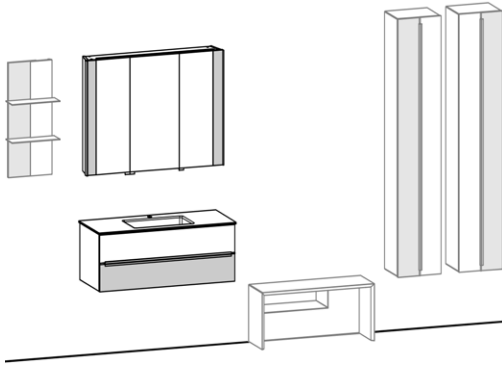

* Infos zur Beleuchtung finden Sie auf der Seite 30.
Zubehör finden Sie auf den Seiten 28 und 29.

Achtung: Vorschläge sind nicht veränderbar!

Best.-Nr. / Maße
Beschreibung

Vorschlag 810003

- Front Colorglas graphit, titan oder weiß
- Absetzung Spaltholz, Altholz-Eiche
- Waschtisch Mineralstein weiß

bestehend aus:

1 x 810127, 1 x 810306, 1 x 810049
B 122,0, H ca. 200, T 50,0 cm

- 1 x 810773 Hänge-Paneel links, B 38,4, H 76,8, T 17,8 cm
- 1 x 810770 Bank mit Metallablage, B 100,0, H 38,4, T 33,1 cm
- 1 x 810851 Hänge-Beimöbel links, B 38,4, H 172,8, T 33,1 cm
- 1 x 810852 Hänge-Beimöbel rechts, B 38,4, H 172,8, T 33,1 cm
- 1 x 810927 LED-Spiegelaufsatzbeleuchtung, Anschluss am Kippschalter*
- 1 x 810939 LED-Waschplatzbeleuchtung, Anschluss am Kippschalter*
- 1 x 810912 LED-Griffbeleuchtung für Waschtisch-Hängeschrank*
- 1 x 810922 LED-Paneelbeleuchtung*
- 2 x 810935 LED-Griffbeleuchtung für Hänge-Beimöbel*
- 1 x 810941 Bewegungssensor für LED-Griffbel., Waschtisch-Hängeschrank
- 1 x 810942 Sensorschalter für LED-Griffbeleuchtung, Waschtisch-Hängeschrank
- 2 x 810944 Sensorschalter für LED-Griffbeleuchtung, Hänge-Beimöbel
- 1 x 810968 Raumspar-CLOU-System