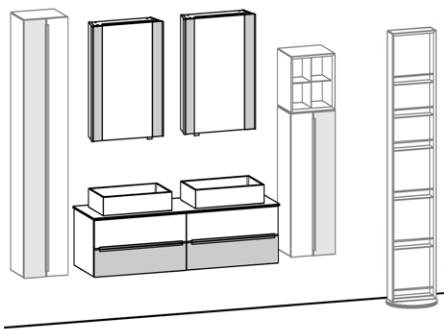

bestehend aus:

1 x 810127, 1 x 810306, 1 x 810049  
B 122,0, H ca. 200, T 50,0 cm

- 1 x 810773 Hänge-Paneel links, B 38,4, H 76,8, T 17,8 cm
- 1 x 810770 Bank mit Metallablage, B 100,0, H 38,4, T 33,1 cm
- 1 x 810851 Hänge-Beimöbel links, B 38,4, H 172,8, T 33,1 cm
- 1 x 810852 Hänge-Beimöbel rechts, B 38,4, H 172,8, T 33,1 cm
- 1 x 810927 LED-Spiegelaufsatzbeleuchtung, Anschluss am Kippschalter\*
- 1 x 810939 LED-Waschplatzbeleuchtung, Anschluss am Kippschalter\*
- 1 x 810912 LED-Griffbeleuchtung für Waschtisch-Hängeschrank\*
- 1 x 810922 LED-Paneelbeleuchtung\*
- 2 x 810935 LED-Griffbeleuchtung für Hänge-Beimöbel\*
- 1 x 810941 Bewegungssensor für LED-Griffbel., Waschtisch-Hängeschrank
- 1 x 810942 Sensorschalter für LED-Griffbeleuchtung, Waschtisch-Hängeschrank
- 2 x 810944 Sensorschalter für LED-Griffbeleuchtung, Hänge-Beimöbel
- 1 x 810968 Raumspar-CLOU-System