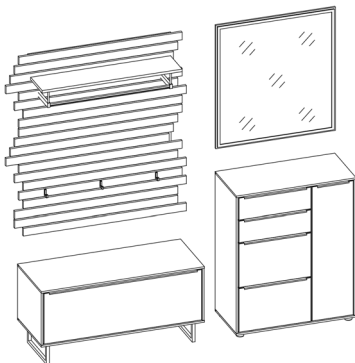

## Vorschläge

**VORSCHLAG 307**

bestehend aus:

- 1 x 2685** Lowboard **mit** Kufe  
B 113,0, H 50,0, T 40,0 cm
- 1 x 2683** Garderobenpaneel **mit** Versatz  
B 123,0, H 129,0, T 30,0 cm
- 1 x 2689** Sideboard, 2 Klappen und 2 Schubkästen  
B 83,0, H 102,0, T 40,5 cm
- 1 x 2686** Hängespiegel  
B 83,0, H 90,0, T 2,0 cm

ca. B 246, ca. H 197, T 40,5 cm

**VORSCHLAG 308**

bestehend aus:

- 1 x 2685** Lowboard **mit** Kufe  
B 113,0, H 50,0, T 40,0 cm
- 1 x 2682** Garderobenpaneel **ohne** Versatz  
B 113,0, H 129,0, T 30,0 cm
- 1 x 2689** Sideboard, 2 Klappen und 2 Schubkästen  
B 83,0, H 102,0, T 40,5 cm
- 1 x 2686** Hängespiegel  
B 83,0, H 90,0, T 2,0 cm

ca. B 246, ca. H 197, T 40,5 cm

**VORSCHLAG 309**

bestehend aus:

- 1 x 2685** Lowboard **mit** Kufe  
B 113,0, H 50,0, T 40,0 cm
- 1 x 2683** Garderobenpaneel **mit** Versatz  
B 123,0, H 129,0, T 30,0 cm
- 1 x 2688** Sideboard, 2 Klappen, 2 Schubkästen und 1 Tür  
B 83,0, H 102,0, T 40,5 cm
- 1 x 2686** Hängespiegel  
B 83,0, H 90,0, T 2,0 cm