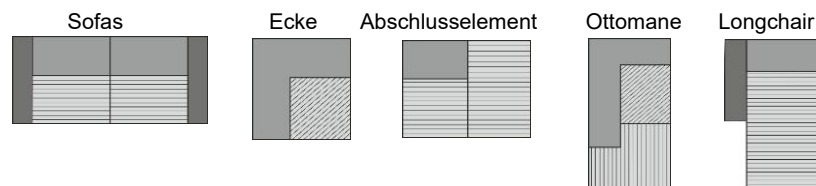

Möbel Letz GmbH
Am Gewerbepark 11
06895 Zahna-Elster

Tel.: 035383 - 6018 50

Fax.: 035383 - 6018 17

Vanity

Made in EU
QUALITÄT / UMWELTSCHUTZ / ARBEITSBEDINGUNGEN
nach den Standards der Europäischen Union

Modellbeschreibung:	Moderne Polstergarnitur inkl. Sitztiefenverstellung , optional mit Funktionen
Gestell:	Massivholz und Spanplatten
Polsterung Sitz:	PUR-Schaum auf Wellenunterfederung, Filz, Watteabdeckung / Hocker Vollschaum
Polsterung Rücken:	Gummigurte, PUR-Schaum, Watteabdeckung / alle Elemente Rücken echt
Click&Seat Beschlag:	Rückenbeschlag Click & Seat - Schnellbefestigungssystem für Rückenlehne - flexibel für Transport oder Umstellung Abnehmbare Rücken in Sofas, Elementen 1-Sitzig und in Abschlusselementen, die sich einfach und werkzeuglos montieren und demontieren lassen Bedienung finden Sie in der Montageanleitung oder unter QR-Code

Sitztiefe / Sitzhöhe in cm:	Sitztiefe: 67 / 52 m. STV Sitzhöhe: 45
------------------------------------	---

Bezugsvarianten:	Modell nur uni lieferbar Für Muster- und Cord-Stoffe wird kein Rapport berücksichtigt
-------------------------	--

Auszug: Fadenverlauf bei Cord

Fußvariante:	Metallfuß schwarz matt, Höhe 12 cm
---------------------	------------------------------------

Belastbarkeit:	120 kg pro Sitzeinheit
-----------------------	------------------------

2 x in Sofas
1 x im Abschlusselement, in Elementen 1-sitzig
und in der Ottomane
Sitztiefe mit Sitztieffenverstellung: 52 cm
(inklusive)

Kopfteilverstellung (KV)

3 x in der Ottomane XM
2 x in Sofas
1 x im Longchair und im Abschlusselement
Höhe mit Kopfteilverstellung: 102 cm