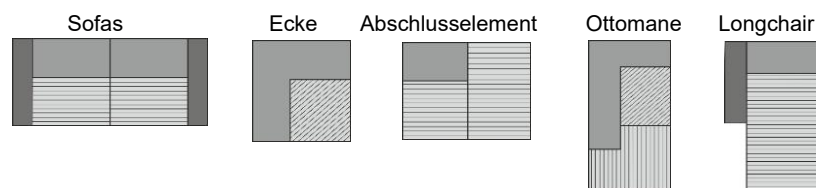

Möbel Letz GmbH
Am Gewerbepark 11
06895 Zahna-Elster

Tel.: 035383 - 6018 50

Fax.: 035383 - 6018 17

Vanity

Made in EU
QUALITÄT / UMWELTSCHUTZ / ARBEITSBEDINGUNGEN
nach den Standards der Europäischen Union

Modellbeschreibung:	Moderne Polstergarnitur inkl. Sitztiefeverstellung , optional mit Funktionen
Gestell:	Massivholz und Spanplatten
Polsterung Sitz:	PUR-Schaum auf Wellenunterfederung, Filz, Watteabdeckung / Hocker Vollschaum
Polsterung Rücken:	Gummigurte, PUR-Schaum, Watteabdeckung / alle Elemente Rücken echt
Click&Seat Beschlag:	Rückenbeschlag Click & Seat - Schnellbefestigungssystem für Rückenlehne - flexibel für Transport oder Umstellung Abnehmbare Rücken in Sofas, Elementen 1-Sitzig und in Abschlusselementen, die sich einfach und werkzeuglos montieren und demontieren lassen Bedienung finden Sie in der Montageanleitung oder unter QR-Code

Sitztiefe / Sitzhöhe in cm:	Sitztiefe: 67 / 52 m. STV Sitzhöhe: 45
------------------------------------	---

Bezugsvarianten:	Modell nur uni lieferbar Für Muster- und Cord-Stoffe wird kein Rapport berücksichtigt
-------------------------	--

Auszug: Fadenverlauf bei Cord

Fußvariante:	Metallfuß schwarz matt, Höhe 12 cm
---------------------	------------------------------------

Belastbarkeit:	120 kg pro Sitzeinheit
-----------------------	------------------------

2 x in Sofas
1 x im Abschlusselement, in Elementen 1-sitzig
und in der Ottomane
Sitztiefe mit Sitztieffenverstellung: 52 cm
(inklusive)

Kopfteilverstellung (KV)

3 x in der Ottomane XM
2 x in Sofas
1 x im Longchair und im Abschlusselement
Höhe mit Kopfteilverstellung: 102 cm