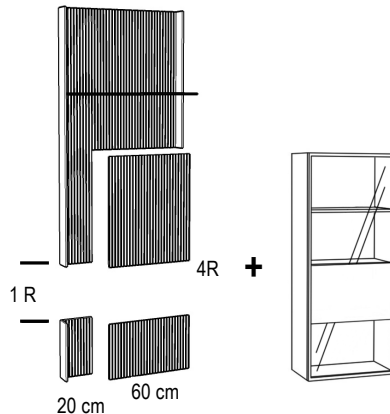

Tiefe	Breite	80 cm
	Art.-Nr.	95124 li
35 cm	Art.-Nr.	95125 re

45 cm	Art.-Nr.	95126 li
	Art.-Nr.	95127 re

Beleuchtungsset bestehend aus:
eingelassene Beleuchtung "Lubia" in
seitliche Paneelblenden links und rechts,
sowie einseitig im Korpus, EEK:F

Art.-Nr. 77274

Abb. rechts, Ausschnitt und Türanschlag rechts

Bitte den Trafo (30 Watt) und die Fernbedienung zusätzlich bestellen, siehe Zubehör.